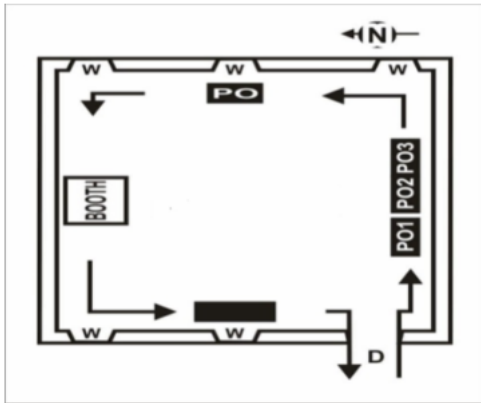

निर्वाचक रजिस्ट्रीकरण अधिकारी

Nazri Naksha

Google Map View

Polling Station Building Front View

Polling Station Front View

Cad View

Key MAP View

|   |                                     |   |                                     |  |                                     |
|---|-------------------------------------|---|-------------------------------------|--|-------------------------------------|
| 1<br>नाम : बिनू<br>पति का नाम: अरविन्द<br>मकान संख्या : 162<br>आयु : 40 लिंग : महिला          | RJL1950716<br>फोटो उपलब्ध है        | 2<br>नाम : मीना<br>पति का नाम: पांचु<br>मकान संख्या : 62<br>आयु : 64 लिंग : महिला             | UP/45/215/0537006<br>फोटो उपलब्ध है | 3<br>नाम : कमला<br>पिता का नाम: रामवचन<br>मकान संख्या : 62<br>आयु : 56 लिंग : पुरुष              | GTM2408946<br>फोटो उपलब्ध है        |
| 4<br>नाम : सुनीता<br>पति का नाम: कमला<br>मकान संख्या : 62<br>आयु : 53 लिंग : महिला            | UP/45/215/0537007<br>फोटो उपलब्ध है | 5<br>नाम : राजू<br>पिता का नाम: रामवचन<br>मकान संख्या : 62<br>आयु : 49 लिंग : पुरुष           | RJL3625340<br>फोटो उपलब्ध है        | 6<br>नाम : निर्मला देवी<br>अन्य: राजू<br>मकान संख्या : 62<br>आयु : 47 लिंग : पुरुष               | GTN1981919<br>फोटो उपलब्ध है        |
| 7<br>नाम : दीपा राजभर<br>पिता का नाम: कमला राजभर<br>मकान संख्या : 62<br>आयु : 21 लिंग : महिला | RJL3395985<br>फोटो उपलब्ध है        | 8<br>नाम : उमिला<br>पति का नाम: तहसीलदार<br>मकान संख्या : 63<br>आयु : 63 लिंग : महिला         | UP/45/215/0537361<br>फोटो उपलब्ध है | 9<br>नाम : तहसीलदार<br>पिता का नाम: मुनेसर<br>मकान संख्या : 63<br>आयु : 62 लिंग : पुरुष          | GTN2144863<br>फोटो उपलब्ध है        |
| 10<br>नाम : चन्दा<br>पति का नाम: नितीश कुमार<br>मकान संख्या : 63<br>आयु : 41 लिंग : महिला     | GTN2144962<br>फोटो उपलब्ध है        | 11<br>नाम : नितिश कुमार<br>पिता का नाम: तासिलदार<br>मकान संख्या : 63<br>आयु : 40 लिंग : पुरुष | GTN2285328<br>फोटो उपलब्ध है        | 12<br>नाम : रिया राजभर<br>पिता का नाम: नितीश कुमार<br>मकान संख्या : 63<br>आयु : 21 लिंग : महिला  | RJL3551561<br>फोटो उपलब्ध है        |
| 13<br>नाम : छोटेलाल<br>पिता का नाम: रामऔतार<br>मकान संख्या : 64<br>आयु : 60 लिंग : पुरुष      | GTN1572007<br>फोटो उपलब्ध है        | 14<br>नाम : सावित्री<br>पति का नाम: छोटेलाल<br>मकान संख्या : 64<br>आयु : 55 लिंग : महिला      | UP/45/215/0537362<br>फोटो उपलब्ध है | 15<br>नाम : चन्द्रशेखर<br>पिता का नाम: रामअवतार<br>मकान संख्या : 64<br>आयु : 43 लिंग : पुरुष     | RJL1335116<br>फोटो उपलब्ध है        |
| 16<br>नाम : सविता<br>पति का नाम: चन्द्रशेखर<br>मकान संख्या : 64<br>आयु : 40 लिंग : महिला      | RJL1335124<br>फोटो उपलब्ध है        | 17<br>नाम : सिंकू<br>पिता का नाम: रामअवतार<br>मकान संख्या : 64<br>आयु : 36 लिंग : पुरुष       | RJL1335132<br>फोटो उपलब्ध है        | 18<br>नाम : शनी राजभर<br>पिता का नाम: छोटेलाल राजभर<br>मकान संख्या : 64<br>आयु : 27 लिंग : पुरुष | RJL2917029<br>फोटो उपलब्ध है        |
| 19<br>नाम : सौरभ राजभर<br>पिता का नाम: छोटेलाल<br>मकान संख्या : 64<br>आयु : 22 लिंग : पुरुष   | RJL3412574<br>फोटो उपलब्ध है        | 20<br>नाम : अमलदार<br>पिता का नाम: कौलेसर<br>मकान संख्या : 65<br>आयु : 69 लिंग : पुरुष        | GTN1571942<br>फोटो उपलब्ध है        | 21<br>नाम : इसरावती<br>पति का नाम: अमलदार<br>मकान संख्या : 65<br>आयु : 65 लिंग : महिला           | UP/45/215/0537009<br>फोटो उपलब्ध है |
| 22<br>नाम : कुमारी<br>पति का नाम: हवलदार<br>मकान संख्या : 65<br>आयु : 64 लिंग : महिला         | GTN1571926<br>फोटो उपलब्ध है        | 23<br>नाम : हवलदार<br>पिता का नाम: कौलेसर<br>मकान संख्या : 65<br>आयु : 63 लिंग : पुरुष        | UP/45/215/0537339<br>फोटो उपलब्ध है | 24<br>नाम : दयासागर<br>अन्य: अमलदार<br>मकान संख्या : 65<br>आयु : 47 लिंग : पुरुष                 | GTN2144806<br>फोटो उपलब्ध है        |
| 25<br>नाम : प्रेमसागर<br>अन्य: अमलदार<br>मकान संख्या : 65<br>आयु : 46 लिंग : पुरुष            | GTN1981893<br>फोटो उपलब्ध है        | 26<br>नाम : रिंकी<br>पति का नाम: दयासागर<br>मकान संख्या : 65<br>आयु : 43 लिंग : महिला         | RJL1250869<br>फोटो उपलब्ध है        | 27<br>नाम : सीमा<br>पति का नाम: प्रेमसागर<br>मकान संख्या : 65<br>आयु : 43 लिंग : महिला           | RJL1073881<br>फोटो उपलब्ध है        |
| 28<br>नाम : सुवाष<br>पिता का नाम: हवलदार<br>मकान संख्या : 65<br>आयु : 38 लिंग : पुरुष         | GTN2568905<br>फोटो उपलब्ध है        | 29<br>नाम : शिवसागर<br>पिता का नाम: अमलदार<br>मकान संख्या : 65<br>आयु : 37 लिंग : पुरुष       | RJL1250877<br>फोटो उपलब्ध है        | 30<br>नाम : अनिता देवी<br>पति का नाम: सुभाष<br>मकान संख्या : 65<br>आयु : 37 लिंग : महिला         | RJL3412525<br>फोटो उपलब्ध है        |