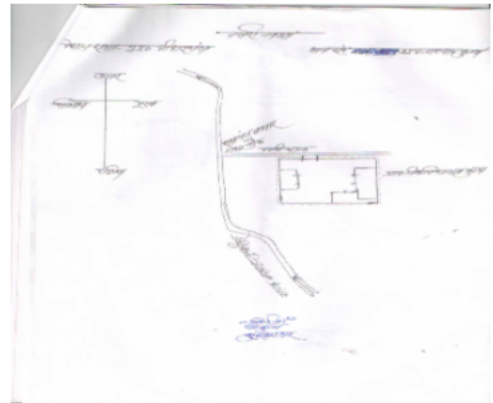

निर्वाचक रजिस्ट्रीकरण अधिकारी

Nazri Naksha

Google Map View

Polling Station Building Front View

Polling Station Front View

Cad View

Key MAP View

1 नाम : शनी कुमार पिता का नाम: दिपचंद मकान संख्या : 01 आयु : 24 लिंग : पुरुष	RJL3369568 फोटो उपलब्ध है	2 नाम : सुभाष पिता का नाम: सोवरी मकान संख्या : 61 आयु : 69 लिंग : पुरुष	UP/45/215/0570125 फोटो उपलब्ध है	3 नाम : मिन्ता पिता का नाम: सुभाष मकान संख्या : 61 आयु : 66 लिंग : महिला	UP/45/215/0570126 फोटो उपलब्ध है
4 नाम : दिलीप पिता का नाम: सुबाष मकान संख्या : 61 आयु : 43 लिंग : पुरुष	GTN1831544 फोटो उपलब्ध है	5 नाम : सूरज पिता का नाम: सुबाष चन्द्र मकान संख्या : 61 आयु : 41 लिंग : पुरुष	GTN1933258 फोटो उपलब्ध है	6 नाम : सुन्दर पिता का नाम: सुबास मकान संख्या : 61 आयु : 38 लिंग : पुरुष	RJL1104264 फोटो उपलब्ध है
7 नाम : चंद्रिका राज पिता का नाम: झिनकु मकान संख्या : 61 आयु : 37 लिंग : पुरुष	RJL3330651 फोटो उपलब्ध है	8 नाम : शांति भारतद्वज पिता का नाम: सुंदर राजभर मकान संख्या : 61 आयु : 36 लिंग : महिला	RJL3330636 फोटो उपलब्ध है	9 नाम : चन्दन पिता का नाम: सुबाष मकान संख्या : 61 आयु : 32 लिंग : पुरुष	RJL1923002 फोटो उपलब्ध है
10 नाम : रूपम पति का नाम: सूरज मकान संख्या : ६१ आयु : 32 लिंग : महिला	RJL2702090 फोटो उपलब्ध है	11 नाम : सोनम राजभर पिता का नाम: सुभाष राजभर मकान संख्या : 61 आयु : 26 लिंग : महिला	RJL2792190 फोटो उपलब्ध है	12 नाम : बाला राजभर पिता का नाम: सुभाष राजभर मकान संख्या : 61 आयु : 26 लिंग : महिला	RJL2792380 फोटो उपलब्ध है
13 नाम : विवेक पिता का नाम: सुभाषचंद मकान संख्या : 61 आयु : 26 लिंग : पुरुष	RJL3268810 फोटो उपलब्ध है	14 नाम : अच्छेलाल पिता का नाम: गरीब मकान संख्या : 62 आयु : 64 लिंग : पुरुष	UP/45/215/0570128 फोटो उपलब्ध है	15 नाम : संतराजी पति का नाम: अच्छेलाल मकान संख्या : 62 आयु : 62 लिंग : महिला	UP/45/215/0570129 फोटो उपलब्ध है
16 नाम : फौजदार पिता का नाम: गरीब मकान संख्या : 62 आयु : 62 लिंग : पुरुष	GTN2571354 फोटो उपलब्ध है	17 नाम : हवलदार पिता का नाम: गरीब मकान संख्या : 62 आयु : 56 लिंग : पुरुष	UP/45/215/0570131 फोटो उपलब्ध है	18 नाम : मर्फी पति का नाम: हवलदार मकान संख्या : 62 आयु : 54 लिंग : महिला	UP/45/215/0570132 फोटो उपलब्ध है
19 नाम : सुभागी पति का नाम: फौजदार मकान संख्या : 62 आयु : 52 लिंग : महिला	UP/45/215/0570130 फोटो उपलब्ध है	20 नाम : भोला पिता का नाम: फौजदार मकान संख्या : 62 आयु : 41 लिंग : पुरुष	GTN2153906 फोटो उपलब्ध है	21 नाम : दुशासन पिता का नाम: अच्छेलाल मकान संख्या : 62 आयु : 41 लिंग : पुरुष	RJL3626801 फोटो उपलब्ध है
22 नाम : मञ्जू पिता का नाम: फौजदार मकान संख्या : 62 आयु : 40 लिंग : पुरुष	RJL1104298 फोटो उपलब्ध है	23 नाम : कुसुम पति का नाम: भोला मकान संख्या : 62 आयु : 38 लिंग : महिला	RJL1922251 फोटो उपलब्ध है	24 नाम : गजानन्द पिता का नाम: अच्छेलाल मकान संख्या : 62 आयु : 38 लिंग : पुरुष	RJL0078519 फोटो उपलब्ध है
25 नाम : अनीता पति का नाम: गजानन्द मकान संख्या : 62 आयु : 37 लिंग : महिला	RJL0078527 फोटो उपलब्ध है	26 नाम : नन्दनी पति का नाम: दुसासन मकान संख्या : 62 आयु : 36 लिंग : महिला	RJL1920552 फोटो उपलब्ध है	27 नाम : उमेश पिता का नाम: अच्छेलाल मकान संख्या : 62 आयु : 36 लिंग : पुरुष	RJL1104272 फोटो उपलब्ध है
28 नाम : परसू पिता का नाम: अच्छेलाल मकान संख्या : 62 आयु : 35 लिंग : पुरुष	RJL2096303 फोटो उपलब्ध है	29 नाम : राजू राजभर पिता का नाम: हवलदार मकान संख्या : 62 आयु : 33 लिंग : पुरुष	RJL2482701 फोटो उपलब्ध है	30 नाम : राजन पिता का नाम: हवलदार मकान संख्या : 62 आयु : 32 लिंग : पुरुष	RJL2482719 फोटो उपलब्ध है