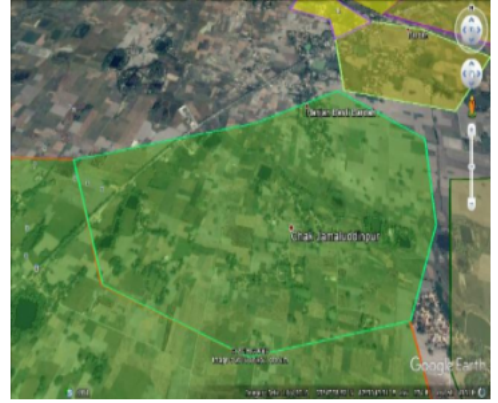

Google Map View