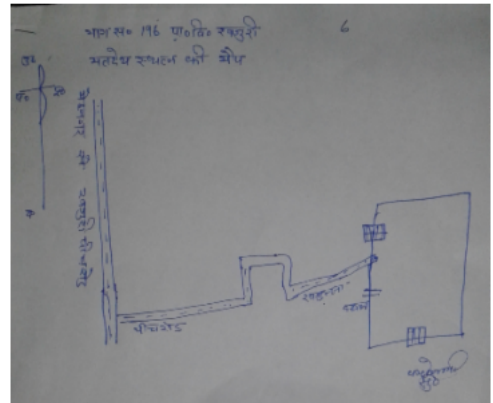

निर्वाचक रजिस्ट्रीकरण अधिकारी

Nazri Naksha

Google Map View

Polling Station Building Front View

Polling Station Front View

Cad View

Key MAP View

<p># 1 RQQ4068631</p> <p>नाम : कुंज बिहारी गौंड पिता का नाम: चिथरु गौंड मकान संख्या : 2 आयु : 47 लिंग : पुरुष</p> <p>फोटो उपलब्ध है</p>	<p>2 RQQ3835337</p> <p>नाम : मीना देवी पति का नाम: कुंज बिहारी मकान संख्या : 2 आयु : 42 लिंग : महिला</p> <p>फोटो उपलब्ध है</p>	<p>3 RQQ3478567</p> <p>नाम : रमेश राम पिता का नाम: फिरतु राम मकान संख्या : धीनाहापुड़ आयु : 42 लिंग : पुरुष</p> <p>फोटो उपलब्ध है</p>
<p>4 RQQ2794428</p> <p>नाम : अभिषेक सिंह पिता का नाम: सत्येन्द्र सिंह मकान संख्या : ९४ब आयु : 31 लिंग : पुरुष</p> <p>फोटो उपलब्ध है</p>	<p>5 RQQ2794170</p> <p>नाम : विजयबहादुर पिता का नाम: दीपचन्द्र मकान संख्या : ९५ आयु : 37 लिंग : पुरुष</p> <p>फोटो उपलब्ध है</p>	<p>6 RQQ2794162</p> <p>नाम : पूजा देवी पति का नाम: विजय बहादुर मकान संख्या : ९५ आयु : 35 लिंग : महिला</p> <p>फोटो उपलब्ध है</p>
<p>7 RQQ3936572</p> <p>नाम : विशाल गौंड माता का नाम: बाला गौंड मकान संख्या : 121एस आयु : 30 लिंग : पुरुष</p> <p>फोटो उपलब्ध है</p>	<p>8 RQQ3940517</p> <p>नाम : विनय गौंड माता का नाम: बाला गौंड मकान संख्या : 121एस आयु : 23 लिंग : पुरुष</p> <p>फोटो उपलब्ध है</p>	<p>9 UP/46/216/0627224</p> <p>नाम : तरीकुन निशा पति का नाम: हरीफ मकान संख्या : 134 आयु : 59 लिंग : महिला</p> <p>फोटो उपलब्ध है</p>
<p>10 UP/46/216/0627291</p> <p>नाम : इनूश शाह पिता का नाम: सरीफ मकान संख्या : 134 आयु : 47 लिंग : पुरुष</p> <p>फोटो उपलब्ध है</p>	<p>11 UP/46/216/0627292</p> <p>नाम : मेहरून पति का नाम: इनूश शाह मकान संख्या : 134 आयु : 46 लिंग : महिला</p> <p>फोटो उपलब्ध है</p>	<p>12 RQQ0379040</p> <p>नाम : ईदूशाह पिता का नाम: सरीफ मकान संख्या : 134 आयु : 41 लिंग : पुरुष</p> <p>फोटो उपलब्ध है</p>
<p>13 RQQ3152709</p> <p>नाम : रूखसाना शाह पति का नाम: असलम शाह मकान संख्या : १३४ आयु : 41 लिंग : महिला</p> <p>फोटो उपलब्ध है</p>	<p>14 RQQ1072776</p> <p>नाम : असलम पिता का नाम: सरीफ मकान संख्या : 134 आयु : 38 लिंग : पुरुष</p> <p>फोटो उपलब्ध है</p>	<p>15 RQQ3152675</p> <p>नाम : नूराना बानो पति का नाम: असलम शाह मकान संख्या : १३४ आयु : 31 लिंग : महिला</p> <p>फोटो उपलब्ध है</p>
<p>16 RQQ3152691</p> <p>नाम : गुलशेहरा शाह पिता का नाम: ईदू शाह मकान संख्या : १३४ आयु : 30 लिंग : पुरुष</p> <p>फोटो उपलब्ध है</p>	<p>17 RQQ3175643</p> <p>नाम : मोहम्मद नौशाद पिता का नाम: मो. युनुस मकान संख्या : १३४ आयु : 30 लिंग : पुरुष</p> <p>फोटो उपलब्ध है</p>	<p>18 RQQ3152642</p> <p>नाम : जमालुद्दीन शाह पिता का नाम: इनूश शाह मकान संख्या : १३४ आयु : 28 लिंग : पुरुष</p> <p>फोटो उपलब्ध है</p>
<p>19 FGL1495571</p> <p>नाम : इशहाक पिता का नाम: नूर मोहम्मद मकान संख्या : 136 आयु : 62 लिंग : पुरुष</p> <p>फोटो उपलब्ध है</p>	<p>20 UP/46/216/0627294</p> <p>नाम : खुशबू पति का नाम: इशहाक मकान संख्या : 136 आयु : 59 लिंग : महिला</p> <p>फोटो उपलब्ध है</p>	<p>21 UP/46/216/0627231</p> <p>नाम : अकबाल पिता का नाम: नूर मोहम्मद मकान संख्या : 136 आयु : 58 लिंग : पुरुष</p> <p>फोटो उपलब्ध है</p>
<p>22 UP/46/216/0627232</p> <p>नाम : मेहरुनिशा पति का नाम: अकबाल मकान संख्या : 136 आयु : 57 लिंग : महिला</p> <p>फोटो उपलब्ध है</p>	<p>23 FGL2130722</p> <p>नाम : अबरार पिता का नाम: अकबाल मकान संख्या : 136 आयु : 43 लिंग : पुरुष</p> <p>फोटो उपलब्ध है</p>	<p>24 RQQ3152790</p> <p>नाम : रकीनुन पति का नाम: अबरार शाह मकान संख्या : १३६ आयु : 36 लिंग : महिला</p> <p>फोटो उपलब्ध है</p>
<p>25 RQQ1876168</p> <p>नाम : सुल्तान पिता का नाम: अकबाल मकान संख्या : 136 आयु : 33 लिंग : पुरुष</p> <p>फोटो उपलब्ध है</p>	<p>26 RQQ3348992</p> <p>नाम : इसरार शाह पिता का नाम: अकबाल शाह मकान संख्या : 136 आयु : 32 लिंग : पुरुष</p> <p>फोटो उपलब्ध है</p>	<p>27 RQQ3152782</p> <p>नाम : सादिया प्रवीन पिता का नाम: इशहाक मकान संख्या : १३६ आयु : 28 लिंग : महिला</p> <p>फोटो उपलब्ध है</p>
<p>28 FGL3187044</p> <p>नाम : शकीला बेगम पति का नाम: मुन्ना शाह मकान संख्या : 137 आयु : 51 लिंग : महिला</p> <p>फोटो उपलब्ध है</p>	<p>29 FGL2130789</p> <p>नाम : अकीला बेगम पति का नाम: शाह मोहम्मद मकान संख्या : 137 आयु : 49 लिंग : महिला</p> <p>फोटो उपलब्ध है</p>	<p>30 RQQ1117746</p> <p>नाम : समीमा पति का नाम: आलमगीर मकान संख्या : 137 आयु : 48 लिंग : महिला</p> <p>फोटो उपलब्ध है</p>