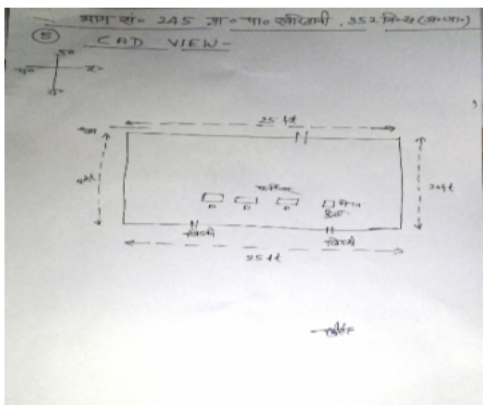

निर्वाचक रजिस्ट्रीकरण अधिकारी

Nazri Naksha

Google Map View

Polling Station Building Front View

Polling Station Front View

Cad View

Key MAP View

|   |                                     |  |                                     |   |                              |
|---|-------------------------------------|--|-------------------------------------|---|------------------------------|
| 1<br>नाम : अजय विश्वकर्मा<br>पिता का नाम: हरीलाल विश्वकर्मा<br>मकान संख्या : 0<br>आयु : 45 लिंग : पुरुष | RQQ3286366<br>फोटो उपलब्ध है        | 2<br>नाम : शशी<br>पति का नाम: रविन्द्रनाथ<br>मकान संख्या : 1<br>आयु : 58 लिंग : महिला            | UP/46/217/0435139<br>फोटो उपलब्ध है | 3<br>नाम : प्रेमा<br>पति का नाम: अशोक<br>मकान संख्या : 1<br>आयु : 57 लिंग : महिला             | JLW3311131<br>फोटो उपलब्ध है |
| 4<br>नाम : सुधेश<br>पिता का नाम: विजय नरायन<br>मकान संख्या : 1<br>आयु : 53 लिंग : पुरुष                 | JLW3311149<br>फोटो उपलब्ध है        | 5<br>नाम : अजीत<br>पिता का नाम: राजनरायन<br>मकान संख्या : 1<br>आयु : 52 लिंग : पुरुष             | UP/46/217/0435140<br>फोटो उपलब्ध है | 6<br>नाम : लक्ष्मी<br>पति का नाम: अजय<br>मकान संख्या : 1<br>आयु : 45 लिंग : महिला             | RQQ2113561<br>फोटो उपलब्ध है |
| 7<br>नाम : प्रमिला<br>पति का नाम: सचिन<br>मकान संख्या : 1<br>आयु : 44 लिंग : महिला                      | RQQ2113611<br>फोटो उपलब्ध है        | 8<br>नाम : पंकज सिंह<br>पति का नाम: सूधेश सिंह<br>मकान संख्या : १<br>आयु : 44 लिंग : महिला       | RQQ2635811<br>फोटो उपलब्ध है        | 9<br>नाम : नीलम<br>पति का नाम: घनन्जय<br>मकान संख्या : 1<br>आयु : 43 लिंग : महिला             | RQQ2113629<br>फोटो उपलब्ध है |
| 10<br>नाम : राकेश सिंह<br>पिता का नाम: विजयनरायन सिंह<br>मकान संख्या : १<br>आयु : 42 लिंग : पुरुष       | RQQ2635852<br>फोटो उपलब्ध है        | 11<br>नाम : मनोज<br>पिता का नाम: अरूण<br>मकान संख्या : 1<br>आयु : 39 लिंग : पुरुष                | JLW3141348<br>फोटो उपलब्ध है        | 12<br>नाम : गुडिया सिंह<br>पति का नाम: राकेश सिंह<br>मकान संख्या : १<br>आयु : 39 लिंग : महिला | RQQ2635803<br>फोटो उपलब्ध है |
| 13<br>नाम : विकास<br>पिता का नाम: हेमन्त<br>मकान संख्या : 1<br>आयु : 38 लिंग : पुरुष                    | JLW3316601<br>फोटो उपलब्ध है        | 14<br>नाम : आलोक कुमार<br>पिता का नाम: देवेन्द्र<br>मकान संख्या : 1<br>आयु : 38 लिंग : पुरुष     | RQQ2114833<br>फोटो उपलब्ध है        | 15<br>नाम : सरिता<br>पति का नाम: राजकुमार<br>मकान संख्या : 1<br>आयु : 38 लिंग : महिला         | JLW3311024<br>फोटो उपलब्ध है |
| 16<br>नाम : पंकज<br>पिता का नाम: दुबरी<br>मकान संख्या : 1<br>आयु : 37 लिंग : पुरुष                      | JLW2477842<br>फोटो उपलब्ध है        | 17<br>नाम : शिवम<br>पिता का नाम: अशोक<br>मकान संख्या : 1<br>आयु : 33 लिंग : पुरुष                | RQQ2115327<br>फोटो उपलब्ध है        | 18<br>नाम : मनीष सिंह<br>पिता का नाम: अनिल सिंह<br>मकान संख्या : १<br>आयु : 31 लिंग : पुरुष   | RQQ2634814<br>फोटो उपलब्ध है |
| 19<br>नाम : सूरज सिंह<br>पिता का नाम: अखिलेश सिंह<br>मकान संख्या : १<br>आयु : 31 लिंग : पुरुष           | RQQ2634863<br>फोटो उपलब्ध है        | 20<br>नाम : सुदीपा सिंह<br>पति का नाम: शिवम सिंह<br>मकान संख्या : 1<br>आयु : 28 लिंग : महिला     | RQQ3431996<br>फोटो उपलब्ध है        | 21<br>नाम : तहसीलदार<br>पिता का नाम: हरिहर<br>मकान संख्या : 2<br>आयु : 80 लिंग : पुरुष        | JLW1558378<br>फोटो उपलब्ध है |
| 22<br>नाम : तारा<br>पति का नाम: तहसीलदार<br>मकान संख्या : 2<br>आयु : 77 लिंग : महिला                    | UP/46/217/0435285<br>फोटो उपलब्ध है | 23<br>नाम : अमित सिंह<br>पिता का नाम: राधेश्याम सिंह<br>मकान संख्या : २<br>आयु : 37 लिंग : पुरुष | RQQ2634905<br>फोटो उपलब्ध है        | 24<br>नाम : पूजा सिंह<br>पति का नाम: अमित सिंह<br>मकान संख्या : २<br>आयु : 33 लिंग : महिला    | RQQ2634889<br>फोटो उपलब्ध है |
| 25<br>नाम : मीरा<br>पति का नाम: राजेश<br>मकान संख्या : 3<br>आयु : 55 लिंग : महिला                       | UP/46/217/0435286<br>फोटो उपलब्ध है | 26<br>नाम : गीता<br>पति का नाम: अनिल<br>मकान संख्या : 3<br>आयु : 55 लिंग : महिला                 | JLW3156098<br>फोटो उपलब्ध है        | 27<br>नाम : राजेश<br>पिता का नाम: हरिश्चन्द्र<br>मकान संख्या : 3<br>आयु : 53 लिंग : पुरुष     | JLW1734086<br>फोटो उपलब्ध है |
| 28<br>नाम : अनिल<br>पिता का नाम: हरिश्चन्द्र<br>मकान संख्या : 3<br>आयु : 52 लिंग : पुरुष                | UP/46/217/0435006<br>फोटो उपलब्ध है | 29<br>नाम : राजू<br>पिता का नाम: राजेश<br>मकान संख्या : 3<br>आयु : 37 लिंग : पुरुष               | HJG0073734<br>फोटो उपलब्ध है        | 30<br>नाम : राहुल<br>पिता का नाम: राजेश<br>मकान संख्या : 3<br>आयु : 37 लिंग : पुरुष           | HJG0073882<br>फोटो उपलब्ध है |