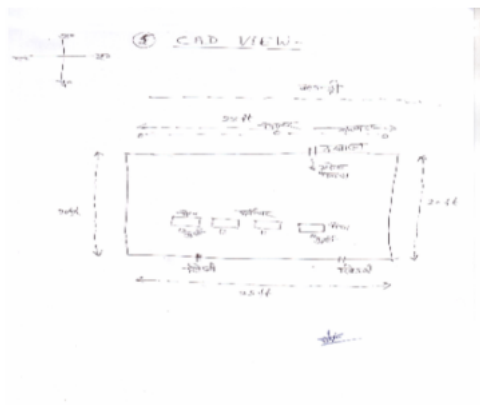

निर्वाचक रजिस्ट्रीकरण अधिकारी

Nazri Naksha

Google Map View

Polling Station Building Front View

Polling Station Front View

Cad View

Key MAP View

1 नाम : विदर्शन पिता का नाम: बदरी मकान संख्या : 10 आयु : 69 लिंग : पुरुष	RQQ2319960 फोटो उपलब्ध है	2 नाम : रिकू राजभर पिता का नाम: सुदर्शन राजभर मकान संख्या : १० आयु : 42 लिंग : पुरुष	RQQ2973550 फोटो उपलब्ध है	3 नाम : सुमन देवी पिता का नाम: रिकू राजभर मकान संख्या : १० आयु : 33 लिंग : महिला	RQQ2973568 फोटो उपलब्ध है
4 नाम : गोविन्द पिता का नाम: विदर्शन मकान संख्या : १० आयु : 31 लिंग : पुरुष	RQQ2675767 फोटो उपलब्ध है	5 नाम : अंकित भारद्वाज पिता का नाम: वीरेन्द्र भारद्वाज मकान संख्या : 10 आयु : 20 लिंग : पुरुष	RQQ4055471 फोटो उपलब्ध है	6 नाम : धर्मेन्द्र पिता का नाम: महेन्द्र मकान संख्या : 10अ आयु : 41 लिंग : पुरुष	JLW1974757 फोटो उपलब्ध है
7 नाम : शिखा राजभर पति का नाम: श्यामकेवल मकान संख्या : 23 आयु : 26 लिंग : महिला	RQQ3248879 फोटो उपलब्ध है	8 नाम : सत्यभामा राजभर पति का नाम: शुभम राजभर मकान संख्या : 28 आयु : 27 लिंग : महिला	RQQ4132882 फोटो उपलब्ध है	9 नाम : सपना प्रजापति पिता का नाम: हरेंद्र प्रजापति मकान संख्या : 29 आयु : 27 लिंग : महिला	RQQ3248861 फोटो उपलब्ध है
10 नाम : राजू पिता का नाम: नंगू मकान संख्या : ३१ आयु : 35 लिंग : पुरुष	RQQ2843134 फोटो उपलब्ध है	11 नाम : रोशनी राजभर पति का नाम: मनोज राजभर मकान संख्या : 32 आयु : 28 लिंग : महिला	RQQ3423670 फोटो उपलब्ध है	12 नाम : प्रेमा पति का नाम: रामजतन मकान संख्या : 47 आयु : 54 लिंग : महिला	RQQ1133123 फोटो उपलब्ध है
13 नाम : दुर्गावती पति का नाम: रामसकल मकान संख्या : 48 आयु : 69 लिंग : महिला	RQQ0526582 फोटो उपलब्ध है	14 नाम : सूर्यभान पिता का नाम: फुरसत मकान संख्या : 52 आयु : 66 लिंग : पुरुष	UP/46/217/0822003 फोटो उपलब्ध है	15 नाम : सन्ती पति का नाम: सतदेव मकान संख्या : 52 आयु : 66 लिंग : महिला	UP/46/217/0822420 फोटो उपलब्ध है
16 नाम : कोमल पिता का नाम: प्रसाद मकान संख्या : 52 आयु : 63 लिंग : पुरुष	JLW1883735 फोटो उपलब्ध है	17 नाम : वंगाली पिता का नाम: सतदेव मकान संख्या : 52 आयु : 51 लिंग : पुरुष	JLW2910248 फोटो उपलब्ध है	18 नाम : सुनीता पति का नाम: बंगाली मकान संख्या : 52 आयु : 49 लिंग : महिला	JLW2910271 फोटो उपलब्ध है
19 नाम : जितेन्द्र पिता का नाम: सूर्यभान मकान संख्या : 52 आयु : 39 लिंग : पुरुष	RQQ1133149 फोटो उपलब्ध है	20 नाम : धर्मेन्द्र पिता का नाम: सतदेव मकान संख्या : 52 आयु : 39 लिंग : पुरुष	RQQ1133164 फोटो उपलब्ध है	21 नाम : किरन पिता का नाम: पूजन मकान संख्या : 52 आयु : 36 लिंग : महिला	RQQ1133156 फोटो उपलब्ध है
22 नाम : नीलम पति का नाम: धर्मेन्द्र मकान संख्या : 52 आयु : 36 लिंग : महिला	RQQ1133172 फोटो उपलब्ध है	23 नाम : बिन्दू पति का नाम: जितेन्द्र मकान संख्या : 52 आयु : 36 लिंग : महिला	RQQ1133180 फोटो उपलब्ध है	24 नाम : मंगीता पति का नाम: धर्मेन्द्र राजभर मकान संख्या : 52 आयु : 34 लिंग : महिला	RQQ3389582 फोटो उपलब्ध है
25 नाम : छांगुर पिता का नाम: सूर्यभान मकान संख्या : ५२ आयु : 32 लिंग : पुरुष	RQQ2675601 फोटो उपलब्ध है	26 नाम : करिश्मा पति का नाम: छांगुर मकान संख्या : ५२ आयु : 30 लिंग : महिला	RQQ2676120 फोटो उपलब्ध है	27 नाम : माहावीर पिता का नाम: इन्द्रदेव मकान संख्या : 53 आयु : 57 लिंग : पुरुष	RQQ2320257 फोटो उपलब्ध है
28 नाम : मालती पति का नाम: महावीर मकान संख्या : 53 आयु : 55 लिंग : महिला	RQQ2320240 फोटो उपलब्ध है	29 नाम : शीला पति का नाम: विजयप्रकाश मकान संख्या : 53 आयु : 51 लिंग : महिला	UP/46/217/0822007 फोटो उपलब्ध है	30 नाम : विजय प्रकाश राजभर पिता का नाम: इन्द्रदेव मकान संख्या : ५३ आयु : 40 लिंग : पुरुष	RQQ2973436 फोटो उपलब्ध है