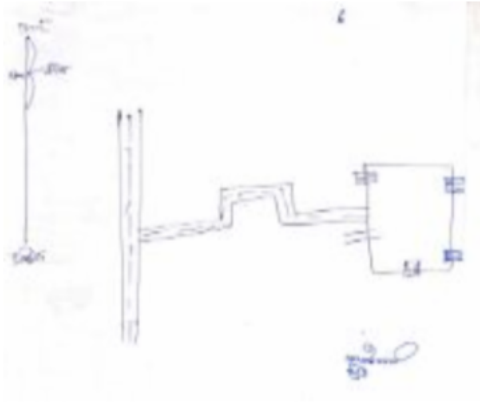

Nazri Naksha