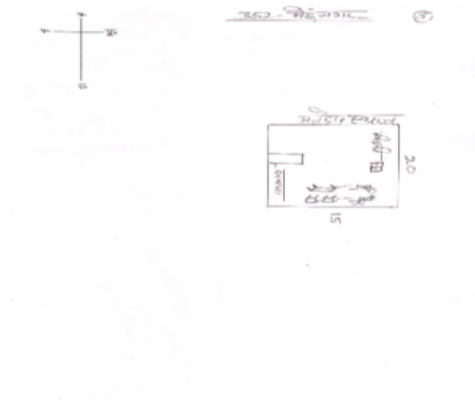

निर्वाचक रजिस्ट्रीकरण अधिकारी

Nazri Naksha

Google Map View

Polling Station Building Front View

Polling Station Front View

Cad View

Key MAP View

| | | | | | |
|--|-------------------------------------|--|-------------------------------------|--|-------------------------------------|
| 1 नाम : देवनाथ पिता का नाम: पंचम मकान संख्या : 1 आयु : 79 लिंग : पुरुष | JLW1625987 फोटो उपलब्ध है | 2 नाम : रूक्खी पिता का नाम: पंचम मकान संख्या : १ आयु : 72 लिंग : पुरुष | RQQ2690543 फोटो उपलब्ध है | 3 नाम : जीरा पिता का नाम: देवनाथ मकान संख्या : 1 आयु : 71 लिंग : महिला | UP/46/217/0879004 फोटो उपलब्ध है |
| 4 नाम : कैलाश पिता का नाम: रूक्खी मकान संख्या : 1 आयु : 55 लिंग : पुरुष | JLW1745454 फोटो उपलब्ध है | 5 नाम : कमली पिता का नाम: सुबाष मकान संख्या : 1 आयु : 52 लिंग : महिला | JLW1745280 फोटो उपलब्ध है | 6 नाम : सती पिता का नाम: दुखन्ती मकान संख्या : 1 आयु : 52 लिंग : महिला | JLW1745298 फोटो उपलब्ध है |
| 7 नाम : सुभावती पिता का नाम: कैलाश मकान संख्या : 1 आयु : 51 लिंग : महिला | UP/46/217/0879002 फोटो उपलब्ध है | 8 नाम : दुखन्ती पिता का नाम: देवनाथ मकान संख्या : 1 आयु : 50 लिंग : पुरुष | UP/46/217/0879005 फोटो उपलब्ध है | 9 नाम : सुबाष पिता का नाम: रूक्खी मकान संख्या : 1 आयु : 50 लिंग : पुरुष | UP/46/217/0879344 फोटो उपलब्ध है |
| 10 नाम : उषा पिता का नाम: गुलाब मकान संख्या : 1 आयु : 48 लिंग : महिला | JLW1927532 फोटो उपलब्ध है | 11 नाम : उदयभान पिता का नाम: देवनाथ मकान संख्या : 1 आयु : 42 लिंग : पुरुष | JLW3180213 फोटो उपलब्ध है | 12 नाम : संजय पिता का नाम: रूक्खी मकान संख्या : 1 आयु : 41 लिंग : पुरुष | JLW1927524 फोटो उपलब्ध है |
| 13 नाम : विधावती पिता का नाम: संजय मकान संख्या : 1 आयु : 38 लिंग : महिला | RQQ2068740 फोटो उपलब्ध है | 14 नाम : निर्मला पिता का नाम: उदयभान मकान संख्या : १ आयु : 38 लिंग : महिला | RQQ2690535 फोटो उपलब्ध है | 15 नाम : मीना देवी पिता का नाम: भोले राजभर मकान संख्या : 1 आयु : 34 लिंग : महिला | RQQ3541760 फोटो उपलब्ध है |
| 16 नाम : आनंद राजभर पिता का नाम: कैलाश राजभर मकान संख्या : 1 आयु : 24 लिंग : पुरुष | RQQ3557642 फोटो उपलब्ध है | 17 नाम : देवराज पिता का नाम: पंचम मकान संख्या : 2 आयु : 66 लिंग : पुरुष | RQQ1056704 फोटो उपलब्ध है | 18 नाम : विमला पिता का नाम: देवराज मकान संख्या : 2 आयु : 61 लिंग : महिला | UP/46/217/0879006 फोटो उपलब्ध है |
| 19 नाम : मीना देवी पिता का नाम: सुनील राजभर मकान संख्या : 2 आयु : 28 लिंग : महिला | RQQ3609799 फोटो उपलब्ध है | 20 नाम : विशाल विश्वकर्मा पिता का नाम: अशोक विश्वकर्मा मकान संख्या : 2 आयु : 25 लिंग : पुरुष | RQQ3624673 फोटो उपलब्ध है | 21 नाम : सुंदर परी पिता का नाम: राजू राजभर मकान संख्या : 2 आयु : 25 लिंग : महिला | RQQ4087946 फोटो उपलब्ध है |
| 22 नाम : संतोष गौड़ पिता का नाम: धनेश गौड़ मकान संख्या : 2 आयु : 24 लिंग : पुरुष | RQQ3624665 फोटो उपलब्ध है | 23 नाम : रामसेवक पिता का नाम: बजरंगी मकान संख्या : 3 आयु : 74 लिंग : पुरुष | JLW1625995 फोटो उपलब्ध है | 24 नाम : प्रमिला पिता का नाम: रामसेकक मकान संख्या : 3 आयु : 66 लिंग : महिला | UP/46/217/0879007 फोटो उपलब्ध है |
| 25 नाम : भोले पिता का नाम: रामसेवक मकान संख्या : 3 आयु : 33 लिंग : पुरुष | RQQ2332013 फोटो उपलब्ध है | 26 नाम : शिवशंकर राजभर पिता का नाम: रामसेवक राजभर मकान संख्या : 3 आयु : 24 लिंग : पुरुष | RQQ3901766 फोटो उपलब्ध है | 27 नाम : रामपलट पिता का नाम: बजरंगी मकान संख्या : 4 आयु : 69 लिंग : पुरुष | JLW1626001 फोटो उपलब्ध है |
| 28 नाम : लालमनि पिता का नाम: दिनेश मकान संख्या : 4 आयु : 61 लिंग : महिला | UP/46/217/0879013 फोटो उपलब्ध है | 29 नाम : रामसलट पिता का नाम: बजरंगी मकान संख्या : 4 आयु : 57 लिंग : पुरुष | UP/46/217/0879345 फोटो उपलब्ध है | 30 नाम : शीला पिता का नाम: रामसलट मकान संख्या : 4 आयु : 56 लिंग : महिला | JLW1626019 फोटो उपलब्ध है |