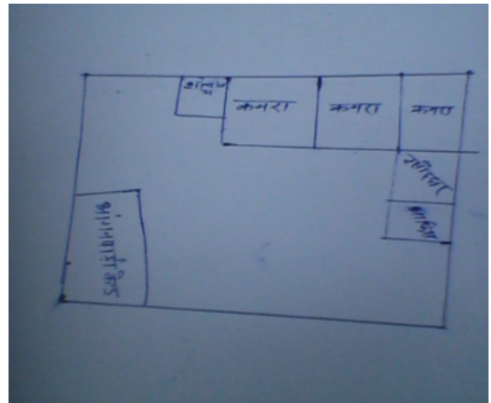

निर्वाचक रजिस्ट्रीकरण अधिकारी

Nazri Naksha

Google Map View

Polling Station Building Front View

Polling Station Front View

Cad View

Key MAP View

|   |                              |  |                              |   |                              |
|---|------------------------------|--|------------------------------|---|------------------------------|
| 1<br>नाम : बसन्त चौहान<br>पिता का नाम: वृद्धिचन्द चौहान<br>मकान संख्या : 190<br>आयु : 45 लिंग : पुरुष   | DGT3283165<br>फोटो उपलब्ध है | 2<br>नाम : बिनोद<br>पिता का नाम: सूर्यनाथ<br>मकान संख्या : 194<br>आयु : 45 लिंग : पुरुष      | DGT3044807<br>फोटो उपलब्ध है | 3<br>नाम : जहली<br>पिता का नाम: बिनोद<br>मकान संख्या : 194<br>आयु : 42 लिंग : महिला                 | DGT3044682<br>फोटो उपलब्ध है |
| 4<br>नाम : चन्द्रशेखर<br>पिता का नाम: श्रीकिशुन<br>मकान संख्या : 195<br>आयु : 44 लिंग : पुरुष           | DGT1684794<br>फोटो उपलब्ध है | 5<br>नाम : कुन्ती<br>पिता का नाम: चन्द्रशेखर<br>मकान संख्या : 195<br>आयु : 42 लिंग : महिला   | DGT3044666<br>फोटो उपलब्ध है | 6<br>नाम : लालमनी<br>पिता का नाम: राजेश<br>मकान संख्या : १९५<br>आयु : 34 लिंग : महिला               | AVX2407989<br>फोटो उपलब्ध है |
| 7<br>नाम : योगेश<br>पिता का नाम: प्रदुमन<br>मकान संख्या : 198<br>आयु : 44 लिंग : पुरुष                  | AVX1404409<br>फोटो उपलब्ध है | 8<br>नाम : राजु<br>पिता का नाम: प्रदुमन<br>मकान संख्या : 198<br>आयु : 40 लिंग : पुरुष        | AVX1404433<br>फोटो उपलब्ध है | 9<br>नाम : धुरंधर<br>पिता का नाम: प्रदुमन<br>मकान संख्या : 198<br>आयु : 38 लिंग : पुरुष             | AVX1404417<br>फोटो उपलब्ध है |
| 10<br>नाम : राम सिंह<br>पिता का नाम: प्रदुमन<br>मकान संख्या : 198<br>आयु : 37 लिंग : पुरुष              | AVX1404425<br>फोटो उपलब्ध है | 11<br>नाम : विरेन्द्र<br>पिता का नाम: महेन्द्र<br>मकान संख्या : १९९<br>आयु : 43 लिंग : पुरुष | AVX2809507<br>फोटो उपलब्ध है | 12<br>नाम : रीता<br>पिता का नाम: विरेन्द्र<br>मकान संख्या : १९९<br>आयु : 40 लिंग : महिला            | AVX2809515<br>फोटो उपलब्ध है |
| 13<br>नाम : शान्ती<br>पिता का नाम: गोरख<br>मकान संख्या : 201<br>आयु : 70 लिंग : महिला                   | DGT1684745<br>फोटो उपलब्ध है | 14<br>नाम : चन्द्र भान<br>पिता का नाम: गोरख<br>मकान संख्या : 201<br>आयु : 36 लिंग : पुरुष    | AVX1404441<br>फोटो उपलब्ध है | 15<br>नाम : परकलिया<br>पिता का नाम: रबीन्द्र<br>मकान संख्या : 203<br>आयु : 48 लिंग : महिला          | DGT3044690<br>फोटो उपलब्ध है |
| 16<br>नाम : सुधाकर चौहान<br>पिता का नाम: राजदेव चौहान<br>मकान संख्या : 205<br>आयु : 32 लिंग : पुरुष     | AVX2809598<br>फोटो उपलब्ध है | 17<br>नाम : रजेंद्र<br>पिता का नाम: बंगाली<br>मकान संख्या : 207<br>आयु : 52 लिंग : पुरुष     | AVX1404268<br>फोटो उपलब्ध है | 18<br>नाम : पूनम<br>पिता का नाम: राजेंद्र<br>मकान संख्या : 207<br>आयु : 42 लिंग : महिला             | AVX1946664<br>फोटो उपलब्ध है |
| 19<br>नाम : सोनु<br>पिता का नाम: फूल बदन<br>मकान संख्या : 207<br>आयु : 39 लिंग : पुरुष                  | AVX1404250<br>फोटो उपलब्ध है | 20<br>नाम : वृजलाल<br>पिता का नाम: अमला<br>मकान संख्या : 211<br>आयु : 45 लिंग : पुरुष        | DGT1684935<br>फोटो उपलब्ध है | 21<br>नाम : जानकी<br>पिता का नाम: राम नावल<br>मकान संख्या : 213<br>आयु : 93 लिंग : महिला            | AVX1404292<br>फोटो उपलब्ध है |
| 22<br>नाम : मुन्ना<br>पिता का नाम: राममनवल<br>मकान संख्या : 213<br>आयु : 44 लिंग : पुरुष                | DGT3044674<br>फोटो उपलब्ध है | 23<br>नाम : संजय<br>पिता का नाम: राम नावल<br>मकान संख्या : 213<br>आयु : 42 लिंग : पुरुष      | AVX1404276<br>फोटो उपलब्ध है | 24<br>नाम : इंद्रदेव<br>पिता का नाम: छत्तु<br>मकान संख्या : 214<br>आयु : 61 लिंग : पुरुष            | AVX1404300<br>फोटो उपलब्ध है |
| 25<br>नाम : गुड्डी चौहान<br>पिता का नाम: रामप्यारे चौहान<br>मकान संख्या : 1000<br>आयु : 45 लिंग : महिला | AVX3087541<br>फोटो उपलब्ध है | 26<br>नाम : अजय<br>पिता का नाम: राजेंद्र<br>मकान संख्या : ११<br>आयु : 31 लिंग : पुरुष        | AVX1778968<br>फोटो उपलब्ध है | 27<br>नाम : पिन्टु<br>पिता का नाम: रामविलस<br>मकान संख्या : १५७<br>आयु : 33 लिंग : पुरुष            | AVX1779438<br>फोटो उपलब्ध है |
| 28<br>नाम : खुशबू<br>पिता का नाम: मुकेश कुमार<br>मकान संख्या : मुकेश कुमार<br>आयु : 25 लिंग : महिला     | AVX4011987<br>फोटो उपलब्ध है | 29<br>नाम : लालसा<br>पिता का नाम: पप्पु<br>मकान संख्या : 69<br>आयु : 41 लिंग : महिला         | AVX1403567<br>फोटो उपलब्ध है | 30<br>नाम : निवकी चौहान<br>पिता का नाम: गोवर्धन चौहान<br>मकान संख्या : 124<br>आयु : 28 लिंग : महिला | AVX3660818<br>फोटो उपलब्ध है |