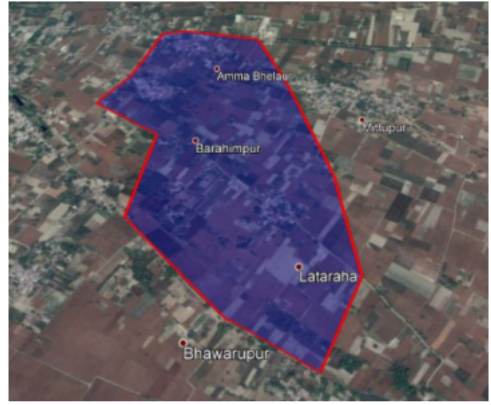

Google Map View