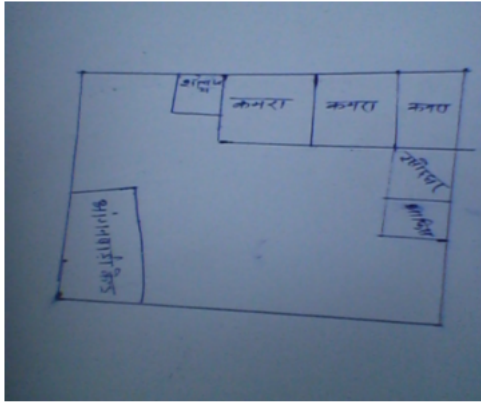

Nazri Naksha