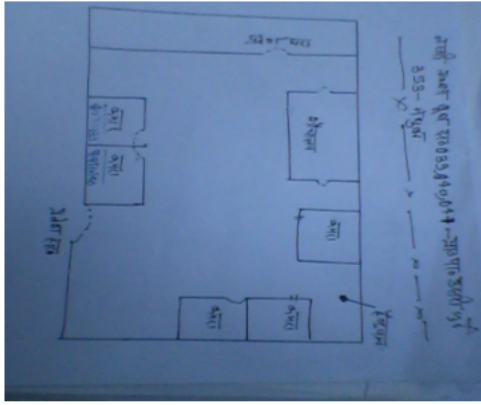

Nazri Naksha