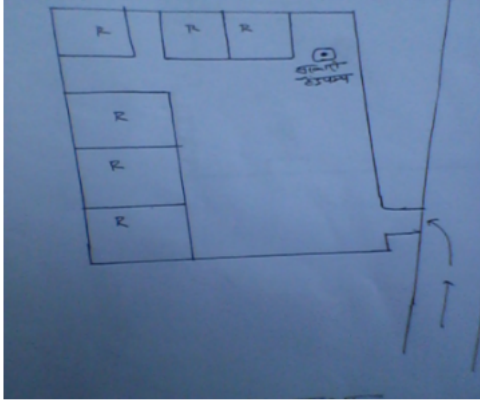

Nazri Naksha