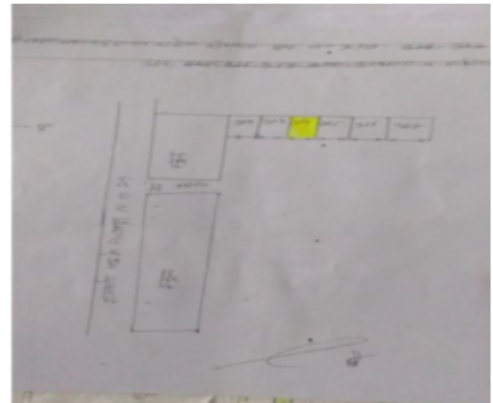

निर्वाचक रजिस्ट्रीकरण अधिकारी

Nazri Naksha

Google Map View

Polling Station Building Front View

Polling Station Front View

Cad View

Key MAP View

|   |                                     |  |                                     |   |                                     |
|---|-------------------------------------|--|-------------------------------------|---|-------------------------------------|
| 1<br>नाम : महेन्द्र<br>पिता का नाम: मिश्री<br>मकान संख्या : 16<br>आयु : 57 लिंग : पुरुष     | BQB3334430<br>फोटो उपलब्ध है        | 2<br>नाम : विशेषकुमार<br>पिता का नाम: मिट्टू<br>मकान संख्या : 16<br>आयु : 57 लिंग : पुरुष  | UP/44/220/0048031<br>फोटो उपलब्ध है | 3<br>नाम : पार्वती<br>पति का नाम: महेन्द्र<br>मकान संख्या : 16<br>आयु : 55 लिंग : महिला           | UP/44/220/0048030<br>फोटो उपलब्ध है |
| 4<br>नाम : अशोककुमार<br>पिता का नाम: मिट्टू<br>मकान संख्या : 16<br>आयु : 48 लिंग : पुरुष    | UP/44/220/0048032<br>फोटो उपलब्ध है | 5<br>नाम : मंजु<br>पति का नाम: अरविन्द<br>मकान संख्या : 16<br>आयु : 38 लिंग : महिला        | BQB3334604<br>फोटो उपलब्ध है        | 6<br>नाम : अदिति राव<br>पिता का नाम: विशेष कुमार<br>मकान संख्या : 16<br>आयु : 23 लिंग : महिला     | TVG4124723<br>फोटो उपलब्ध है        |
| 7<br>नाम : मिट्टू<br>पिता का नाम: बिन्देश्वरी<br>मकान संख्या : 17<br>आयु : 75 लिंग : पुरुष  | UP/44/220/0048028<br>फोटो उपलब्ध है | 8<br>नाम : आरती<br>पति का नाम: विशेषकुमार<br>मकान संख्या : 17<br>आयु : 52 लिंग : महिला     | TVG0678318<br>फोटो उपलब्ध है        | 9<br>नाम : चन्द्रकला<br>पति का नाम: अशोक<br>मकान संख्या : 17<br>आयु : 42 लिंग : महिला             | BQB3334596<br>फोटो उपलब्ध है        |
| 10<br>नाम : संतोष<br>पिता का नाम: मिट्टू<br>मकान संख्या : 17<br>आयु : 40 लिंग : पुरुष       | BQB3335981<br>फोटो उपलब्ध है        | 11<br>नाम : जानकी<br>पिता का नाम: तपेसर<br>मकान संख्या : 19<br>आयु : 75 लिंग : पुरुष       | GJZ3570520<br>फोटो उपलब्ध है        | 12<br>नाम : रमावती<br>पति का नाम: जानकी<br>मकान संख्या : 19<br>आयु : 72 लिंग : महिला              | UP/44/220/0048041<br>फोटो उपलब्ध है |
| 13<br>नाम : एकमी<br>पति का नाम: रामजनम<br>मकान संख्या : 19<br>आयु : 57 लिंग : महिला         | TVG3760675<br>फोटो उपलब्ध है        | 14<br>नाम : रामजनम<br>पिता का नाम: तपेसर<br>मकान संख्या : 19<br>आयु : 54 लिंग : पुरुष      | TVG0599613<br>फोटो उपलब्ध है        | 15<br>नाम : अवधेस<br>पिता का नाम: जानकी<br>मकान संख्या : 19<br>आयु : 41 लिंग : पुरुष              | BQB3334497<br>फोटो उपलब्ध है        |
| 16<br>नाम : कमलेश<br>पिता का नाम: जानकी<br>मकान संख्या : 19<br>आयु : 39 लिंग : पुरुष        | TVG0951913<br>फोटो उपलब्ध है        | 17<br>नाम : पूनम<br>पति का नाम: अवधेश<br>मकान संख्या : 19<br>आयु : 33 लिंग : महिला         | TVG3299054<br>फोटो उपलब्ध है        | 18<br>नाम : प्रतिमा भारती<br>पति का नाम: कमलेश कुमार<br>मकान संख्या : 19<br>आयु : 31 लिंग : महिला | TVG3299823<br>फोटो उपलब्ध है        |
| 19<br>नाम : प्रियंका<br>पिता का नाम: जानकी<br>मकान संख्या : 19<br>आयु : 25 लिंग : महिला     | TVG3299948<br>फोटो उपलब्ध है        | 20<br>नाम : फूलमन्त्री<br>पति का नाम: भरथ<br>मकान संख्या : 20<br>आयु : 64 लिंग : महिला     | BQB3334513<br>फोटो उपलब्ध है        | 21<br>नाम : जैप्रकाश<br>पिता का नाम: भरथ<br>मकान संख्या : 20<br>आयु : 50 लिंग : पुरुष             | UP/44/220/0048433<br>फोटो उपलब्ध है |
| 22<br>नाम : पुपेन्द्र<br>पिता का नाम: शाहबली<br>मकान संख्या : 20<br>आयु : 43 लिंग : पुरुष   | BQB2445542<br>फोटो उपलब्ध है        | 23<br>नाम : सत्येन्द्र<br>पिता का नाम: शाहबली<br>मकान संख्या : 20<br>आयु : 41 लिंग : पुरुष | BQB1992973<br>फोटो उपलब्ध है        | 24<br>नाम : श्रीप्रकाश<br>पिता का नाम: भरत राम<br>मकान संख्या : 20<br>आयु : 40 लिंग : पुरुष       | TVG2848034<br>फोटो उपलब्ध है        |
| 25<br>नाम : सुनील<br>पिता का नाम: भरत राम<br>मकान संख्या : 20<br>आयु : 38 लिंग : पुरुष      | BQB3334554<br>फोटो उपलब्ध है        | 26<br>नाम : अम्बुज<br>पिता का नाम: शाहबली<br>मकान संख्या : 20<br>आयु : 32 लिंग : पुरुष     | TVG1923218<br>फोटो उपलब्ध है        | 27<br>नाम : खुशबू<br>पति का नाम: श्री प्रकाश<br>मकान संख्या : 20<br>आयु : 30 लिंग : महिला         | TVG3299930<br>फोटो उपलब्ध है        |
| 28<br>नाम : सुनीता<br>पति का नाम: ज्ञानचन्द्र<br>मकान संख्या : 20अ<br>आयु : 45 लिंग : महिला | TVG2051266<br>फोटो उपलब्ध है        | 29<br>नाम : रमेश<br>पिता का नाम: कुमार<br>मकान संख्या : 20अ<br>आयु : 43 लिंग : पुरुष       | TVG1103449<br>फोटो उपलब्ध है        | 30<br>नाम : जगदीश<br>पिता का नाम: बुद्धू<br>मकान संख्या : 21<br>आयु : 77 लिंग : पुरुष             | TVG4180808<br>फोटो उपलब्ध है        |