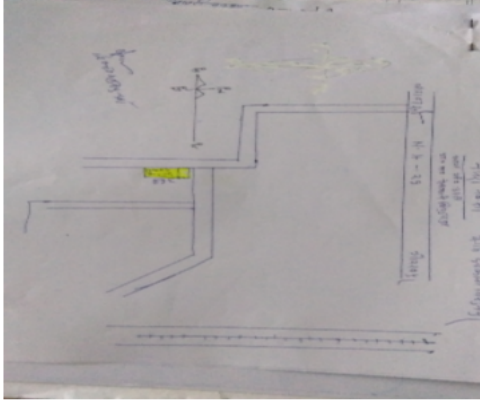

Nazri Naksha