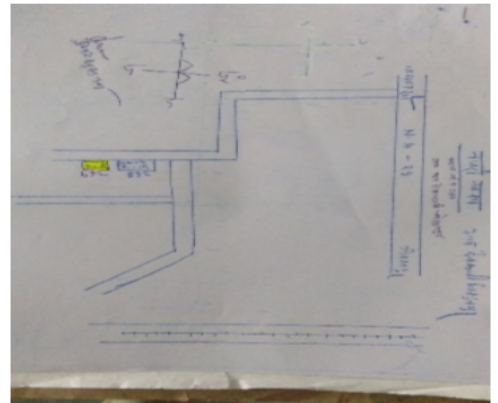

निर्वाचक रजिस्ट्रीकरण अधिकारी

Nazri Naksha

Google Map View

Polling Station Building Front View

Polling Station Front View

Cad View

Key MAP View

| | | | | | |
|--|-------------------------------------|---|------------------------------|--|-------------------------------------|
| 1 नाम : अजित कुमार राय पिता का नाम: अशोक कुमार राय मकान संख्या : 0 आयु : 43 लिंग : पुरुष | BQB2261741 फोटो उपलब्ध है | 2 नाम : अभिनव पिता का नाम: ओमप्रकाश मकान संख्या : 167 आयु : 41 लिंग : पुरुष | BQB1870864 फोटो उपलब्ध है | 3 नाम : जुगनू पिता का नाम: उमेश मोर्य मकान संख्या : १ आयु : 34 लिंग : महिला | TVG3113313 फोटो उपलब्ध है |
| 4 नाम : उमेश मोर्य पिता का नाम: हरि मोर्य मकान संख्या : 1 आयु : 31 लिंग : पुरुष | TVG2530715 फोटो उपलब्ध है | 5 नाम : अमित सागर पिता का नाम: कृष्ण मकान संख्या : ०१ आयु : 31 लिंग : पुरुष | TVG3073277 फोटो उपलब्ध है | 6 नाम : सोनू मोर्य पिता का नाम: हरि मोर्य मकान संख्या : 1 आयु : 30 लिंग : पुरुष | TVG2530731 फोटो उपलब्ध है |
| 7 नाम : सरोज पति का नाम: संदीप मकान संख्या : १ आयु : 29 लिंग : महिला | TVG3073269 फोटो उपलब्ध है | 8 नाम : संजू मोर्य पति का नाम: सोनू मोर्य मकान संख्या : 1 आयु : 25 लिंग : महिला | TVG3615671 फोटो उपलब्ध है | 9 नाम : रवि मोर्य पिता का नाम: हरी मकान संख्या : 01 आयु : 22 लिंग : पुरुष | TVG3688017 फोटो उपलब्ध है |
| 10 नाम : प्रमिला पति का नाम: श्री कांत मकान संख्या : 2 आयु : 51 लिंग : महिला | TVG3716693 फोटो उपलब्ध है | 11 नाम : पूनम पति का नाम: अनिल मकान संख्या : 2 आयु : 40 लिंग : महिला | TVG1140342 फोटो उपलब्ध है | 12 नाम : रोहन राजभर पिता का नाम: रमाकांत राजभर मकान संख्या : 2 आयु : 24 लिंग : पुरुष | TVG3633716 फोटो उपलब्ध है |
| 13 नाम : राहुल पिता का नाम: अशोक मकान संख्या : 3 आयु : 30 लिंग : पुरुष | TVG3633831 फोटो उपलब्ध है | 14 नाम : जितेन्द्र पिता का नाम: प्रदेशी मकान संख्या : 4 आयु : 37 लिंग : पुरुष | TVG1140565 फोटो उपलब्ध है | 15 नाम : शिवराजभर पिता का नाम: प्रदेशी मकान संख्या : 4 आयु : 35 लिंग : पुरुष | TVG1140573 फोटो उपलब्ध है |
| 16 नाम : जितू पिता का नाम: बगोदू मकान संख्या : 5 आयु : 41 लिंग : पुरुष | TVG1140490 फोटो उपलब्ध है | 17 नाम : पवित्री देवी पति का नाम: जीतू मकान संख्या : 5 आयु : 37 लिंग : महिला | TVG3363553 फोटो उपलब्ध है | 18 नाम : अंशिका पिता का नाम: आनंद मकान संख्या : 05 आयु : 22 लिंग : महिला | TVG4094355 फोटो उपलब्ध है |
| 19 नाम : बाहू पिता का नाम: फ़रेमन मकान संख्या : 6 आयु : 75 लिंग : पुरुष | TVG3357456 फोटो उपलब्ध है | 20 नाम : माया राजभर पति का नाम: विनोद कुमार मकान संख्या : 6 आयु : 34 लिंग : महिला | TVG2606754 फोटो उपलब्ध है | 21 नाम : आरती पति का नाम: लल्लन मकान संख्या : 6 आयु : 34 लिंग : महिला | TVG3357415 फोटो उपलब्ध है |
| 22 नाम : शनिचरी पति का नाम: रामपति मकान संख्या : 7 आयु : 77 लिंग : महिला | TVG2530848 फोटो उपलब्ध है | 23 नाम : रमेश पिता का नाम: रामपति मकान संख्या : 7 आयु : 55 लिंग : पुरुष | TVG2530830 फोटो उपलब्ध है | 24 नाम : शंकर पिता का नाम: रामपति मकान संख्या : 7 आयु : 41 लिंग : पुरुष | TVG2530913 फोटो उपलब्ध है |
| 25 नाम : आकाश राजभर पिता का नाम: रमेश मकान संख्या : 7 आयु : 22 लिंग : पुरुष | TVG3834900 फोटो उपलब्ध है | 26 नाम : संध्या राजभर पिता का नाम: रामचरन मकान संख्या : 25 आयु : 25 लिंग : महिला | TVG4125399 फोटो उपलब्ध है | 27 नाम : तिलकधारी पिता का नाम: सुखड मकान संख्या : 31 आयु : 70 लिंग : पुरुष | UP/44/220/0057004 फोटो उपलब्ध है |
| 28 नाम : चिनिया पति का नाम: तिलकधारी मकान संख्या : 31 आयु : 68 लिंग : महिला | UP/44/220/0057225 फोटो उपलब्ध है | 29 नाम : सोनम पति का नाम: बबलु मकान संख्या : 31 आयु : 38 लिंग : महिला | TVG2051787 फोटो उपलब्ध है | 30 नाम : सालू पिता का नाम: तिलकधारी मकान संख्या : 31 आयु : 37 लिंग : महिला | TVG0585281 फोटो उपलब्ध है |