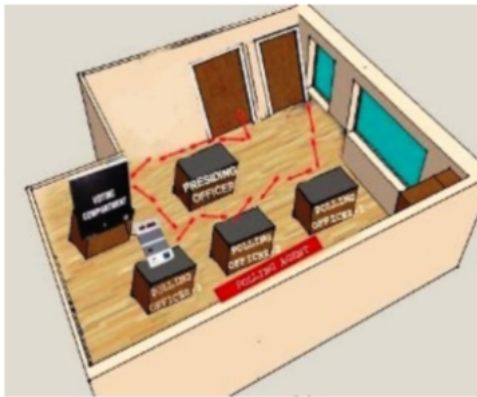

निर्वाचक रजिस्ट्रीकरण अधिकारी

Nazri Naksha

Google Map View

Polling Station Building Front View

Polling Station Front View

Cad View

Key MAP View

1 नाम : रामचन्द्र पिता का नाम: श्रीपत मकान संख्या : 1 आयु : 66 लिंग : पुरुष	UP/44/220/0219336	2 नाम : लीलावती पति का नाम: रामचन्द्र मकान संख्या : 1 आयु : 64 लिंग : महिला	UP/44/220/0219337	3 नाम : राजेन्द्र पिता का नाम: श्रीपत मकान संख्या : 1 आयु : 58 लिंग : पुरुष	UP/44/220/0219338
4 नाम : इन्द्रासनी पति का नाम: रविन्द्र मकान संख्या : 1 आयु : 55 लिंग : महिला	UP/44/220/0219340	5 नाम : गुड्डू भारद्वाज पिता का नाम: रामचंदर भारद्वाज मकान संख्या : 01 आयु : 41 लिंग : पुरुष	TVG3673894	6 नाम : दुनदुन पिता का नाम: इन्द्रसनी मकान संख्या : 1 आयु : 31 लिंग : पुरुष	TVG3296621
7 नाम : संतोष राजभर पिता का नाम: रजिन्द्र राजभर मकान संख्या : 1 आयु : 28 लिंग : पुरुष	TVG3778834	8 नाम : अनीता पति का नाम: संतोष मकान संख्या : 1 आयु : 28 लिंग : महिला	TVG3892395	9 नाम : राम प्रसाद पिता का नाम: राजेंद्र मकान संख्या : 1 आयु : 27 लिंग : पुरुष	TVG3233079
10 नाम : मीना पति का नाम: चन्द्रजीत मकान संख्या : 2 आयु : 44 लिंग : महिला	BQB2101830	11 नाम : दुबरी पिता का नाम: बरसाती मकान संख्या : 3 आयु : 76 लिंग : पुरुष	UP/44/220/0219350	12 नाम : रामअवध पिता का नाम: जानकी मकान संख्या : 3 आयु : 55 लिंग : पुरुष	UP/44/220/0219660
13 नाम : चन्द्रजीत पिता का नाम: जानकी मकान संख्या : 3 आयु : 50 लिंग : पुरुष	TVG1730266	14 नाम : मुन्ना पिता का नाम: दुवरी मकान संख्या : 3 आयु : 42 लिंग : पुरुष	TVG2063204	15 नाम : अमरजीत पिता का नाम: जानकी मकान संख्या : 3 आयु : 41 लिंग : पुरुष	TVG1108125
16 नाम : चाँदनी पति का नाम: अमरजीत मकान संख्या : 3 आयु : 39 लिंग : महिला	TVG1108141	17 नाम : मुनेशरी पति का नाम: मुन्ना मकान संख्या : 3 आयु : 38 लिंग : महिला	TVG2352060	18 नाम : अनिल कुमार पिता का नाम: रामअवध मकान संख्या : 3 आयु : 35 लिंग : पुरुष	TVG3231966
19 नाम : अनिता पिता का नाम: राम अवध मकान संख्या : 3 आयु : 31 लिंग : महिला	TVG2352599	20 नाम : अखिलेश पिता का नाम: रामअवध मकान संख्या : 3 आयु : 30 लिंग : पुरुष	TVG2719300	21 नाम : नीतू पति का नाम: अनिल कुमार मकान संख्या : 3 आयु : 30 लिंग : महिला	TVG3232741
22 नाम : मटरू पिता का नाम: बक्कश मकान संख्या : 4 आयु : 76 लिंग : पुरुष	UP/44/220/0219343	23 नाम : हीरावती पति का नाम: मटरू मकान संख्या : 4 आयु : 49 लिंग : महिला	TVG1910348	24 नाम : विनोद कुमार पिता का नाम: मटरू मकान संख्या : 4 आयु : 41 लिंग : पुरुष	BQB2513208
25 नाम : रीना देवी पति का नाम: विनोद कुमार मकान संख्या : 4 आयु : 40 लिंग : महिला	GJZ3534419	26 नाम : पिंकी पिता का नाम: पुल्लू मकान संख्या : 4 आयु : 31 लिंग : महिला	TVG2719565	# 27 नाम : अशोक पिता का नाम: पुल्लू मकान संख्या : 4 आयु : 30 लिंग : पुरुष	TVG2719367
# 28 नाम : संतोष पिता का नाम: पुल्लू मकान संख्या : 4 आयु : 24 लिंग : पुरुष	TVG3847639	29 नाम : शकुन्तला पति का नाम: लहजू मकान संख्या : 5 आयु : 65 लिंग : महिला	UP/44/220/0219353	30 नाम : लहजू पिता का नाम: बरसाती मकान संख्या : 5 आयु : 64 लिंग : पुरुष	UP/44/220/0219352