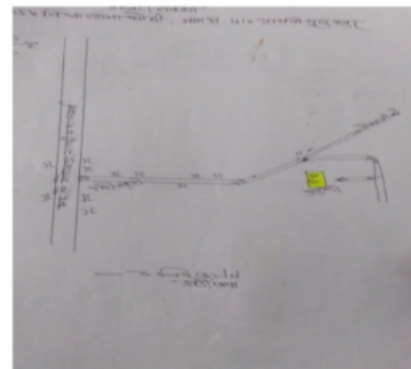

निर्वाचक रजिस्ट्रीकरण अधिकारी

Nazri Naksha

Google Map View

Polling Station Building Front View

Polling Station Front View

Cad View

Key MAP View

1 नाम : रामचन्द्र पिता का नाम: श्रीपत मकान संख्या : 1 आयु : 66 लिंग : पुरुष	UP/44/220/0219336	2 नाम : लीलावती पति का नाम: रामचन्द्र मकान संख्या : 1 आयु : 64 लिंग : महिला	UP/44/220/0219337	3 नाम : राजेन्द्र पिता का नाम: श्रीपत मकान संख्या : 1 आयु : 58 लिंग : पुरुष	UP/44/220/0219338
4 नाम : इन्द्रासनी पति का नाम: रविन्द्र मकान संख्या : 1 आयु : 55 लिंग : महिला	UP/44/220/0219340	5 नाम : गुड्डू भारद्वाज पिता का नाम: रामचंदर भारद्वाज मकान संख्या : 01 आयु : 41 लिंग : पुरुष	TVG3673894	6 नाम : दुनदुन पिता का नाम: इन्द्रसनी मकान संख्या : 1 आयु : 31 लिंग : पुरुष	TVG3296621
7 नाम : संतोष राजभर पिता का नाम: रजिन्द्र राजभर मकान संख्या : 1 आयु : 28 लिंग : पुरुष	TVG3778834	8 नाम : अनीता पति का नाम: संतोष मकान संख्या : 1 आयु : 28 लिंग : महिला	TVG3892395	9 नाम : राम प्रसाद पिता का नाम: राजेंद्र मकान संख्या : 1 आयु : 27 लिंग : पुरुष	TVG3233079
10 नाम : मीना पति का नाम: चन्द्रजीत मकान संख्या : 2 आयु : 44 लिंग : महिला	BQB2101830	11 नाम : दुबरी पिता का नाम: बरसाती मकान संख्या : 3 आयु : 76 लिंग : पुरुष	UP/44/220/0219350	12 नाम : रामअवध पिता का नाम: जानकी मकान संख्या : 3 आयु : 55 लिंग : पुरुष	UP/44/220/0219660
13 नाम : चन्द्रजीत पिता का नाम: जानकी मकान संख्या : 3 आयु : 50 लिंग : पुरुष	TVG1730266	14 नाम : मुन्ना पिता का नाम: दुवरी मकान संख्या : 3 आयु : 42 लिंग : पुरुष	TVG2063204	15 नाम : अमरजीत पिता का नाम: जानकी मकान संख्या : 3 आयु : 41 लिंग : पुरुष	TVG1108125
16 नाम : चाँदनी पति का नाम: अमरजीत मकान संख्या : 3 आयु : 39 लिंग : महिला	TVG1108141	17 नाम : मुनेशरी पति का नाम: मुन्ना मकान संख्या : 3 आयु : 38 लिंग : महिला	TVG2352060	18 नाम : अनिल कुमार पिता का नाम: रामअवध मकान संख्या : 3 आयु : 35 लिंग : पुरुष	TVG3231966
19 नाम : अनिता पिता का नाम: राम अवध मकान संख्या : 3 आयु : 31 लिंग : महिला	TVG2352599	20 नाम : अखिलेश पिता का नाम: रामअवध मकान संख्या : 3 आयु : 30 लिंग : पुरुष	TVG2719300	21 नाम : नीतू पति का नाम: अनिल कुमार मकान संख्या : 3 आयु : 30 लिंग : महिला	TVG3232741
22 नाम : मटरू पिता का नाम: बक्कश मकान संख्या : 4 आयु : 76 लिंग : पुरुष	UP/44/220/0219343	23 नाम : हीरावती पति का नाम: मटरू मकान संख्या : 4 आयु : 49 लिंग : महिला	TVG1910348	24 नाम : विनोद कुमार पिता का नाम: मटरू मकान संख्या : 4 आयु : 41 लिंग : पुरुष	BQB2513208
25 नाम : रीना देवी पति का नाम: विनोद कुमार मकान संख्या : 4 आयु : 40 लिंग : महिला	GJZ3534419	26 नाम : पिंकी पिता का नाम: पुल्लू मकान संख्या : 4 आयु : 31 लिंग : महिला	TVG2719565	# 27 नाम : अशोक पिता का नाम: पुल्लू मकान संख्या : 4 आयु : 30 लिंग : पुरुष	TVG2719367
# 28 नाम : संतोष पिता का नाम: पुल्लू मकान संख्या : 4 आयु : 24 लिंग : पुरुष	TVG3847639	29 नाम : शकुन्तला पति का नाम: लहजू मकान संख्या : 5 आयु : 65 लिंग : महिला	UP/44/220/0219353	30 नाम : लहजू पिता का नाम: बरसाती मकान संख्या : 5 आयु : 64 लिंग : पुरुष	UP/44/220/0219352