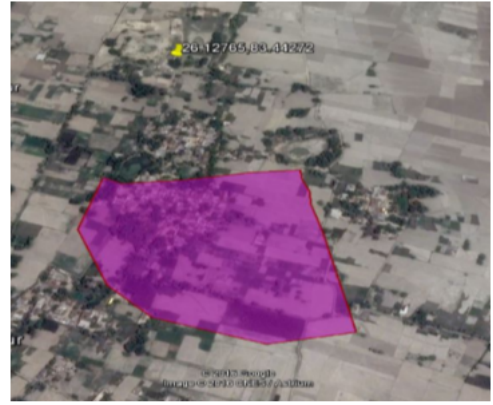

Google Map View