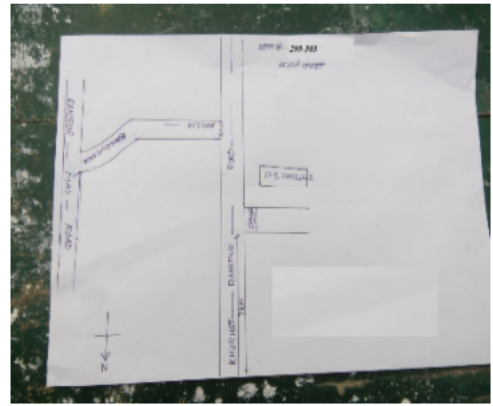

Key MAP View