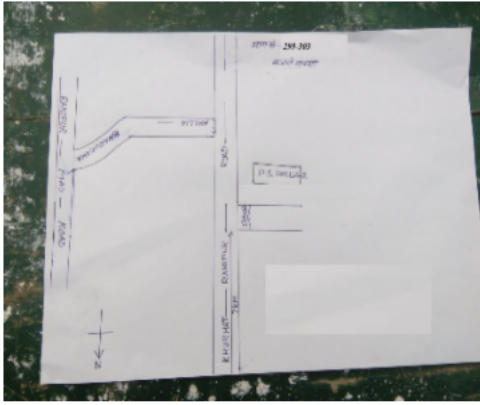

Nazri Naksha