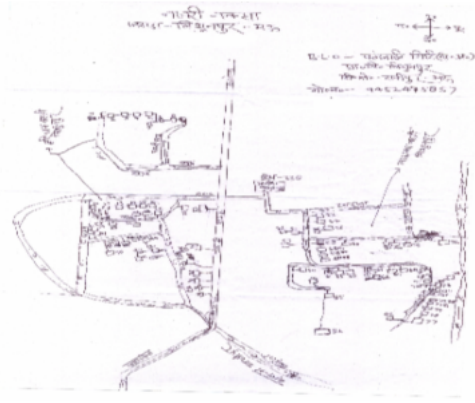

Nazri Naksha