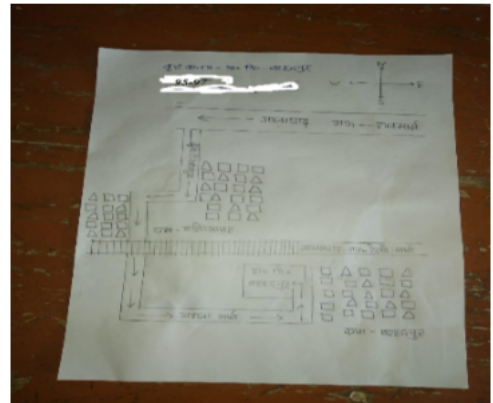

Key MAP View