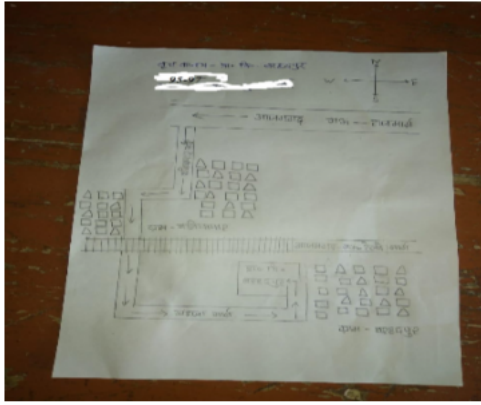

Nazri Naksha