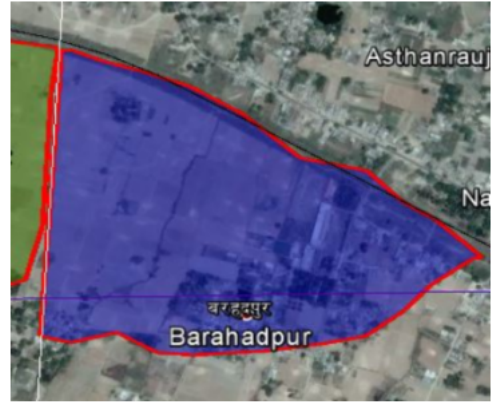

Google Map View