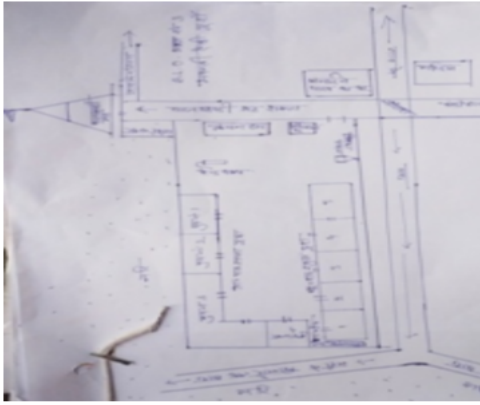

Nazri Naksha