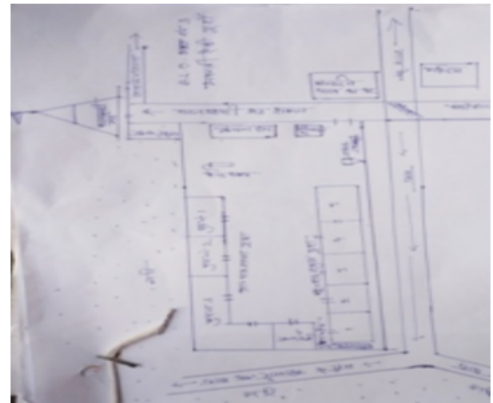

Key MAP View