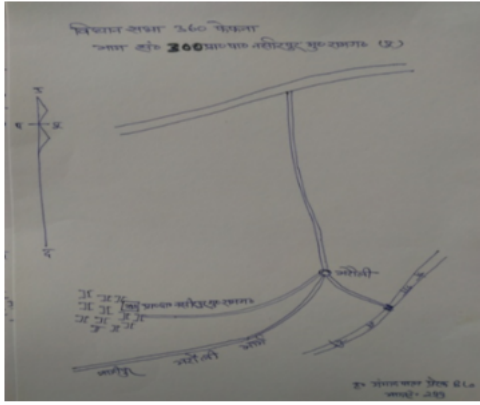

Nazri Naksha