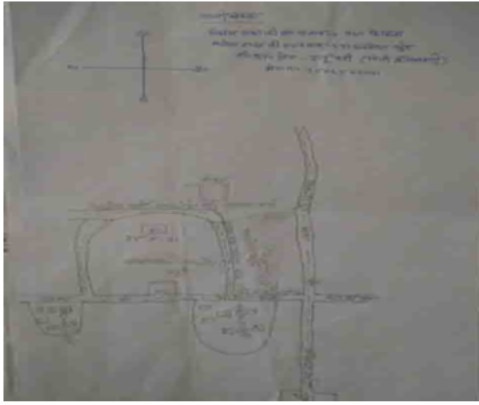

Nazri Naksha