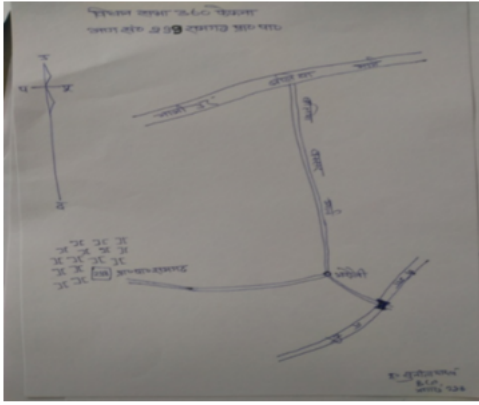

Nazri Naksha