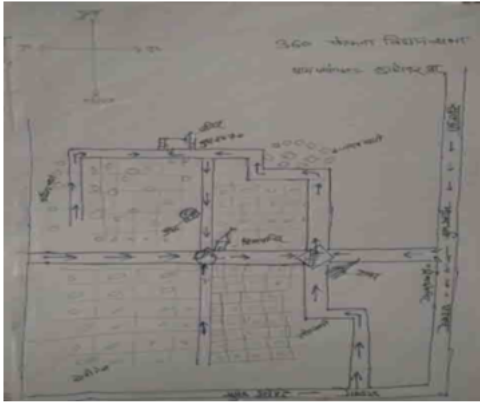

Nazri Naksha