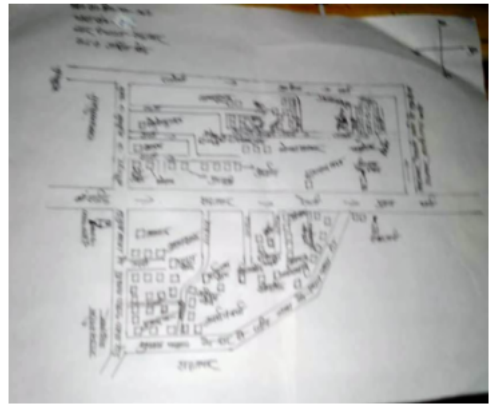

निर्वाचक रजिस्ट्रीकरण अधिकारी

Nazri Naksha

Google Map View

Polling Station Building Front View

Polling Station Front View

Cad View

Key MAP View

|  |                                     |   |                                     |  |                                     |
|--|-------------------------------------|---|-------------------------------------|--|-------------------------------------|
| 1<br>नाम : बैजनाथ<br>पिता का नाम: बलेश्वर<br>मकान संख्या : 2<br>आयु : 42 लिंग : पुरुष      | APD0962845<br>फोटो उपलब्ध है        | 2<br>नाम : बालेश्वर<br>पिता का नाम: झपसी<br>मकान संख्या : 3<br>आयु : 67 लिंग : पुरुष      | UP/43/225/0795513<br>फोटो उपलब्ध है | 3<br>नाम : दाना<br>पिता का नाम: बैजनाथ<br>मकान संख्या : 3<br>आयु : 56 लिंग : पुरुष       | APD0962852<br>फोटो उपलब्ध है        |
| 4<br>नाम : उमेश<br>पिता का नाम: मनरिका<br>मकान संख्या : 3<br>आयु : 41 लिंग : पुरुष         | APD0962860<br>फोटो उपलब्ध है        | 5<br>नाम : शिवकुमारी<br>पति का नाम: रामनाथ<br>मकान संख्या : 4<br>आयु : 81 लिंग : महिला    | APD0962886<br>फोटो उपलब्ध है        | 6<br>नाम : रेशमी<br>पति का नाम: रामप्रसाद<br>मकान संख्या : 4<br>आयु : 75 लिंग : महिला    | DZM2313161<br>फोटो उपलब्ध है        |
| 7<br>नाम : तेजनरायन<br>पिता का नाम: रामप्रसाद<br>मकान संख्या : 4<br>आयु : 62 लिंग : पुरुष  | UP/43/225/0795400<br>फोटो उपलब्ध है | 8<br>नाम : विक्रमा<br>पिता का नाम: राजा<br>मकान संख्या : 4<br>आयु : 61 लिंग : पुरुष       | APD0962910<br>फोटो उपलब्ध है        | 9<br>नाम : प्रभूनाथ<br>पिता का नाम: रामबजन<br>मकान संख्या : 4<br>आयु : 59 लिंग : पुरुष   | UP/43/225/0795316<br>फोटो उपलब्ध है |
| 10<br>नाम : भरत<br>पिता का नाम: रामबजन<br>मकान संख्या : 4<br>आयु : 57 लिंग : पुरुष         | UP/43/225/0795401<br>फोटो उपलब्ध है | 11<br>नाम : रामआसरे<br>पिता का नाम: रामप्रसाद<br>मकान संख्या : 4<br>आयु : 56 लिंग : पुरुष | UP/43/225/0795402<br>फोटो उपलब्ध है | 12<br>नाम : बतसिया<br>पति का नाम: टेंगर<br>मकान संख्या : 4<br>आयु : 56 लिंग : महिला      | APD0962894<br>फोटो उपलब्ध है        |
| 13<br>नाम : रामाशंकर<br>पिता का नाम: रामप्रसाद<br>मकान संख्या : 4<br>आयु : 56 लिंग : पुरुष | UP/43/225/0795592<br>फोटो उपलब्ध है | 14<br>नाम : श्रीकिसुन<br>पिता का नाम: मगर<br>मकान संख्या : 4<br>आयु : 52 लिंग : पुरुष     | UP/43/225/0795585<br>फोटो उपलब्ध है | 15<br>नाम : राधाकिसुन<br>पिता का नाम: मगर<br>मकान संख्या : 4<br>आयु : 52 लिंग : पुरुष    | DZM2314144<br>फोटो उपलब्ध है        |
| 16<br>नाम : विक्रमा<br>पिता का नाम: रामनाथ<br>मकान संख्या : 4<br>आयु : 51 लिंग : पुरुष     | DZM2313526<br>फोटो उपलब्ध है        | 17<br>नाम : शिवआसरे<br>पिता का नाम: रामप्रसाद<br>मकान संख्या : 4<br>आयु : 51 लिंग : पुरुष | UP/43/225/0795516<br>फोटो उपलब्ध है | 18<br>नाम : अरूण<br>पिता का नाम: परस<br>मकान संख्या : 6अ<br>आयु : 38 लिंग : पुरुष        | APD1284223<br>फोटो उपलब्ध है        |
| 19<br>नाम : निशा देवी<br>पति का नाम: फूलचंद<br>मकान संख्या : 10<br>आयु : 44 लिंग : महिला   | APD3484557<br>फोटो उपलब्ध है        | 20<br>नाम : बलिकाम<br>पिता का नाम: रामचन्द<br>मकान संख्या : 11<br>आयु : 61 लिंग : पुरुष   | UP/43/225/0795299<br>फोटो उपलब्ध है | 21<br>नाम : श्रीराम<br>पिता का नाम: रामचन्द<br>मकान संख्या : 11<br>आयु : 56 लिंग : पुरुष | UP/43/225/0795511<br>फोटो उपलब्ध है |
| 22<br>नाम : पुष्पा<br>पति का नाम: श्रीराम<br>मकान संख्या : 11<br>आयु : 53 लिंग : महिला     | UP/43/225/0795512<br>फोटो उपलब्ध है | 23<br>नाम : सतार<br>पिता का नाम: भोला<br>मकान संख्या : 12<br>आयु : 80 लिंग : पुरुष        | DZM2594612<br>फोटो उपलब्ध है        | 24<br>नाम : अशोक<br>पिता का नाम: दुखन<br>मकान संख्या : 14<br>आयु : 74 लिंग : पुरुष       | DZM2594794<br>फोटो उपलब्ध है        |
| 25<br>नाम : हीरालाल<br>पिता का नाम: नगेश्वर<br>मकान संख्या : 14अ<br>आयु : 100 लिंग : पुरुष | UP/43/225/0795431<br>फोटो उपलब्ध है | 26<br>नाम : परमीला<br>पति का नाम: मोतीलाल<br>मकान संख्या : 14अ<br>आयु : 90 लिंग : महिला   | DZM2594877<br>फोटो उपलब्ध है        | 27<br>नाम : कपूर<br>पिता का नाम: विजाधर<br>मकान संख्या : 14अ<br>आयु : 77 लिंग : पुरुष    | UP/43/225/0795422<br>फोटो उपलब्ध है |
| 28<br>नाम : मनोरी<br>पति का नाम: नगेश्वर<br>मकान संख्या : 14अ<br>आयु : 74 लिंग : महिला     | UP/43/225/0795420<br>फोटो उपलब्ध है | 29<br>नाम : गुलाबचन्द<br>पिता का नाम: गजाधर<br>मकान संख्या : 14अ<br>आयु : 73 लिंग : पुरुष | UP/43/225/0795344<br>फोटो उपलब्ध है | 30<br>नाम : कवली<br>पति का नाम: गुलाग<br>मकान संख्या : 14अ<br>आयु : 73 लिंग : महिला      | DZM2594810<br>फोटो उपलब्ध है        |