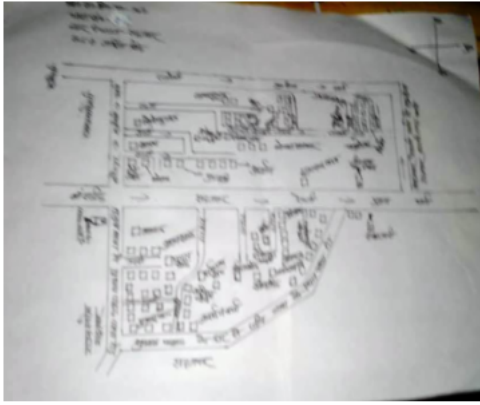

Nazri Naksha