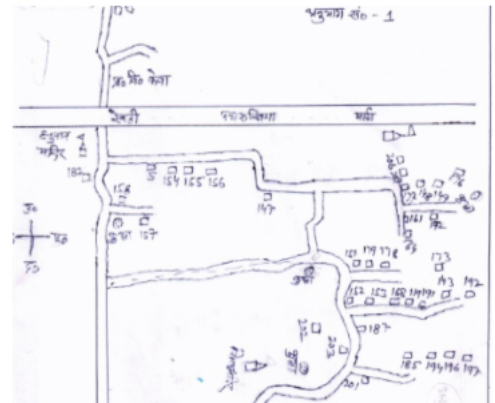

Key MAP View