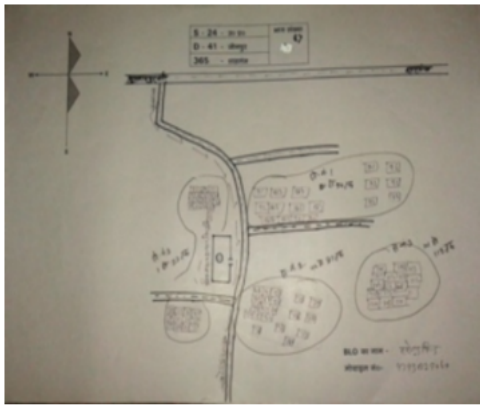

निर्वाचक रजिस्ट्रीकरण अधिकारी

Nazri Naksha

Google Map View

Polling Station Building Front View

Polling Station Front View

Cad View

Key MAP View

|   |                              |   |                              |   |                              |
|---|------------------------------|---|------------------------------|---|------------------------------|
| 1<br>नाम : वंदना<br>पति का नाम: संतोष कुमार यादव<br>मकान संख्या : 00<br>आयु : 27 लिंग : महिला             | ZUG3358876<br>फोटो उपलब्ध है | 2<br>नाम : गीता<br>पति का नाम: हरिनाथ यादव<br>मकान संख्या : 3<br>आयु : 53 लिंग : महिला                        | ZUG3370731<br>फोटो उपलब्ध है | 3<br>नाम : सोनम सिंह<br>पति का नाम: चंदन सिंह<br>मकान संख्या : 3<br>आयु : 30 लिंग : महिला                   | ZUG3152980<br>फोटो उपलब्ध है |
| 4<br>नाम : नीतू यादव<br>पिता का नाम: प्रमोद यादव<br>मकान संख्या : 3<br>आयु : 27 लिंग : महिला              | ZUG3370798<br>फोटो उपलब्ध है | 5<br>नाम : शरद<br>पिता का नाम: महेश यादव<br>मकान संख्या : 3<br>आयु : 26 लिंग : पुरुष                          | ZUG3370772<br>फोटो उपलब्ध है | 6<br>नाम : प्रिंस यादव<br>पिता का नाम: हरिनाथ यादव<br>मकान संख्या : 3<br>आयु : 23 लिंग : पुरुष              | ZUG3370780<br>फोटो उपलब्ध है |
| 7<br>नाम : अवनीश पाल<br>पिता का नाम: संतराम पाल<br>मकान संख्या : 7<br>आयु : 23 लिंग : पुरुष               | ZUG3370764<br>फोटो उपलब्ध है | 8<br>नाम : रचना यादव<br>पिता का नाम: नन्हकऊ<br>मकान संख्या : 14<br>आयु : 24 लिंग : महिला                      | ZUG3152964<br>फोटो उपलब्ध है | 9<br>नाम : दिनेश दुबे<br>पिता का नाम: सतीश दुबे<br>मकान संख्या : 24<br>आयु : 26 लिंग : महिला                | ZUG3153020<br>फोटो उपलब्ध है |
| 10<br>नाम : साजिया बानो<br>पिता का नाम: अफसर अली<br>मकान संख्या : 24<br>आयु : 23 लिंग : महिला             | ZUG3095965<br>फोटो उपलब्ध है | 11<br>नाम : रुबी पाल<br>पति का नाम: माया शंकर पाल<br>मकान संख्या : 25<br>आयु : 29 लिंग : महिला                | ZUG3370814<br>फोटो उपलब्ध है | 12<br>नाम : संतोष कुमार पाल<br>पिता का नाम: सीताराम पाल<br>मकान संख्या : 25<br>आयु : 22 लिंग : पुरुष        | ZUG3370806<br>फोटो उपलब्ध है |
| 13<br>नाम : रमेश दुबे<br>पिता का नाम: सतीश दुबे<br>मकान संख्या : 34<br>आयु : 23 लिंग : पुरुष              | ZUG3153038<br>फोटो उपलब्ध है | 14<br>नाम : रइयान शेख<br>पिता का नाम: अंसार शेख<br>मकान संख्या : 40<br>आयु : 23 लिंग : पुरुष                  | ZUG3370749<br>फोटो उपलब्ध है | 15<br>नाम : यूसुफ़ खान<br>पिता का नाम: इरशाद खान<br>मकान संख्या : 40<br>आयु : 23 लिंग : पुरुष               | ZUG3370756<br>फोटो उपलब्ध है |
| 16<br>नाम : अनुराग यादव<br>पिता का नाम: वीरेंद्र यादव<br>मकान संख्या : 46<br>आयु : 26 लिंग : पुरुष        | ZUG3057718<br>फोटो उपलब्ध है | 17<br>नाम : कंचन प्रजापति<br>पति का नाम: बलवंत कुमार प्रजापति<br>मकान संख्या : 59<br>आयु : 32 लिंग : महिला    | ZUG3780426<br>फोटो उपलब्ध है | 18<br>नाम : फारुख भट्ट<br>पिता का नाम: नियजुल्लाह<br>मकान संख्या : 68<br>आयु : 27 लिंग : पुरुष              | ZUG3761517<br>फोटो उपलब्ध है |
| 19<br>नाम : सरिता पाण्डेय<br>पति का नाम: मुकेश कुमार पाण्डेय<br>मकान संख्या : 71<br>आयु : 38 लिंग : महिला | ZUG3707429<br>फोटो उपलब्ध है | 20<br>नाम : मारुफ़ अहमद अंसारी<br>पिता का नाम: मंसूर अहमद अंसारी<br>मकान संख्या : 87<br>आयु : 23 लिंग : पुरुष | ZUG3773470<br>फोटो उपलब्ध है | 21<br>नाम : शाह मोहम्मद<br>पिता का नाम: अमजद अली<br>मकान संख्या : 92<br>आयु : 74 लिंग : पुरुष               | ZUG3780442<br>फोटो उपलब्ध है |
| 22<br>नाम : रिजवान<br>पिता का नाम: शाह मोहम्मद<br>मकान संख्या : 92<br>आयु : 22 लिंग : पुरुष               | ZUG3780376<br>फोटो उपलब्ध है | 23<br>नाम : जीशान्त<br>पिता का नाम: शाह मोहम्मद<br>मकान संख्या : 92<br>आयु : 19 लिंग : पुरुष                  | ZUG3780459<br>फोटो उपलब्ध है | 24<br>नाम : अकिल अंसारी<br>पिता का नाम: मुबीन अहमद<br>मकान संख्या : 102<br>आयु : 29 लिंग : पुरुष            | ZUG3601143<br>फोटो उपलब्ध है |
| 25<br>नाम : अबुशहमा अंसारी<br>पिता का नाम: अतीकुर्रहमान<br>मकान संख्या : 103<br>आयु : 23 लिंग : पुरुष     | ZUG3676442<br>फोटो उपलब्ध है | 26<br>नाम : तबरेज अहमद<br>पिता का नाम: सलीम अहमद<br>मकान संख्या : 112<br>आयु : 25 लिंग : पुरुष                | ZUG3152931<br>फोटो उपलब्ध है | # 27<br>नाम : ज़ैद अंसारी<br>पिता का नाम: हकीमुद्दीन<br>मकान संख्या : 112<br>आयु : 23 लिंग : पुरुष          | ZUG3152923<br>फोटो उपलब्ध है |
| 28<br>नाम : हबीबा ख़ातून<br>पिता का नाम: मौबीन अहमद<br>मकान संख्या : 112<br>आयु : 23 लिंग : महिला         | ZUG3261336<br>फोटो उपलब्ध है | 29<br>नाम : कैफ अंसारी<br>पिता का नाम: मैनुद्दीन अंसारी<br>मकान संख्या : 112<br>आयु : 22 लिंग : पुरुष         | ZUG3261492<br>फोटो उपलब्ध है | 30<br>नाम : अंजर अहमद अंसारी<br>पिता का नाम: अनीस अहमद अंसारी<br>मकान संख्या : 113<br>आयु : 24 लिंग : पुरुष | ZUG3152907<br>फोटो उपलब्ध है |