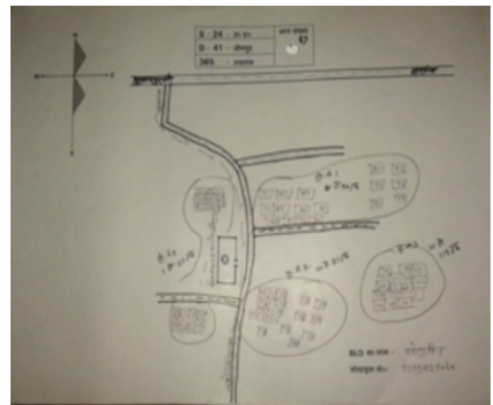

निर्वाचक रजिस्ट्रीकरण अधिकारी

Nazri Naksha

Google Map View

Polling Station Building Front View

Polling Station Front View

Cad View

Key MAP View

|   |                              |   |                              |   |                              |
|---|------------------------------|---|------------------------------|---|------------------------------|
| 1<br>नाम : वंदना<br>पति का नाम: संतोष कुमार यादव<br>मकान संख्या : 00<br>आयु : 27 लिंग : महिला             | ZUG3358876<br>फोटो उपलब्ध है | 2<br>नाम : गीता<br>पति का नाम: हरिनाथ यादव<br>मकान संख्या : 3<br>आयु : 53 लिंग : महिला                        | ZUG3370731<br>फोटो उपलब्ध है | 3<br>नाम : सोनम सिंह<br>पति का नाम: चंदन सिंह<br>मकान संख्या : 3<br>आयु : 30 लिंग : महिला                   | ZUG3152980<br>फोटो उपलब्ध है |
| 4<br>नाम : नीतू यादव<br>पिता का नाम: प्रमोद यादव<br>मकान संख्या : 3<br>आयु : 27 लिंग : महिला              | ZUG3370798<br>फोटो उपलब्ध है | 5<br>नाम : शरद<br>पिता का नाम: महेश यादव<br>मकान संख्या : 3<br>आयु : 26 लिंग : पुरुष                          | ZUG3370772<br>फोटो उपलब्ध है | 6<br>नाम : प्रिंस यादव<br>पिता का नाम: हरिनाथ यादव<br>मकान संख्या : 3<br>आयु : 23 लिंग : पुरुष              | ZUG3370780<br>फोटो उपलब्ध है |
| 7<br>नाम : अवनीश पाल<br>पिता का नाम: संतराम पाल<br>मकान संख्या : 7<br>आयु : 23 लिंग : पुरुष               | ZUG3370764<br>फोटो उपलब्ध है | 8<br>नाम : रचना यादव<br>पिता का नाम: नन्हकऊ<br>मकान संख्या : 14<br>आयु : 24 लिंग : महिला                      | ZUG3152964<br>फोटो उपलब्ध है | 9<br>नाम : दिनेश दुबे<br>पिता का नाम: सतीश दुबे<br>मकान संख्या : 24<br>आयु : 26 लिंग : महिला                | ZUG3153020<br>फोटो उपलब्ध है |
| 10<br>नाम : साजिया बानो<br>पिता का नाम: अफसर अली<br>मकान संख्या : 24<br>आयु : 23 लिंग : महिला             | ZUG3095965<br>फोटो उपलब्ध है | 11<br>नाम : रुबी पाल<br>पति का नाम: माया शंकर पाल<br>मकान संख्या : 25<br>आयु : 29 लिंग : महिला                | ZUG3370814<br>फोटो उपलब्ध है | 12<br>नाम : संतोष कुमार पाल<br>पिता का नाम: सीताराम पाल<br>मकान संख्या : 25<br>आयु : 22 लिंग : पुरुष        | ZUG3370806<br>फोटो उपलब्ध है |
| 13<br>नाम : रमेश दुबे<br>पिता का नाम: सतीश दुबे<br>मकान संख्या : 34<br>आयु : 23 लिंग : पुरुष              | ZUG3153038<br>फोटो उपलब्ध है | 14<br>नाम : रइयान शेख<br>पिता का नाम: अंसार शेख<br>मकान संख्या : 40<br>आयु : 23 लिंग : पुरुष                  | ZUG3370749<br>फोटो उपलब्ध है | 15<br>नाम : यूसुफ़ खान<br>पिता का नाम: इरशाद खान<br>मकान संख्या : 40<br>आयु : 23 लिंग : पुरुष               | ZUG3370756<br>फोटो उपलब्ध है |
| 16<br>नाम : अनुराग यादव<br>पिता का नाम: वीरेंद्र यादव<br>मकान संख्या : 46<br>आयु : 26 लिंग : पुरुष        | ZUG3057718<br>फोटो उपलब्ध है | 17<br>नाम : कंचन प्रजापति<br>पति का नाम: बलवंत कुमार प्रजापति<br>मकान संख्या : 59<br>आयु : 32 लिंग : महिला    | ZUG3780426<br>फोटो उपलब्ध है | 18<br>नाम : फारुख भट्ट<br>पिता का नाम: नियजुल्लाह<br>मकान संख्या : 68<br>आयु : 27 लिंग : पुरुष              | ZUG3761517<br>फोटो उपलब्ध है |
| 19<br>नाम : सरिता पाण्डेय<br>पति का नाम: मुकेश कुमार पाण्डेय<br>मकान संख्या : 71<br>आयु : 38 लिंग : महिला | ZUG3707429<br>फोटो उपलब्ध है | 20<br>नाम : मारुफ़ अहमद अंसारी<br>पिता का नाम: मंसूर अहमद अंसारी<br>मकान संख्या : 87<br>आयु : 23 लिंग : पुरुष | ZUG3773470<br>फोटो उपलब्ध है | 21<br>नाम : शाह मोहम्मद<br>पिता का नाम: अमजद अली<br>मकान संख्या : 92<br>आयु : 74 लिंग : पुरुष               | ZUG3780442<br>फोटो उपलब्ध है |
| 22<br>नाम : रिजवान<br>पिता का नाम: शाह मोहम्मद<br>मकान संख्या : 92<br>आयु : 22 लिंग : पुरुष               | ZUG3780376<br>फोटो उपलब्ध है | 23<br>नाम : जीशान्त<br>पिता का नाम: शाह मोहम्मद<br>मकान संख्या : 92<br>आयु : 19 लिंग : पुरुष                  | ZUG3780459<br>फोटो उपलब्ध है | 24<br>नाम : अकिल अंसारी<br>पिता का नाम: मुबीन अहमद<br>मकान संख्या : 102<br>आयु : 29 लिंग : पुरुष            | ZUG3601143<br>फोटो उपलब्ध है |
| 25<br>नाम : अबुशहमा अंसारी<br>पिता का नाम: अतीकुर्रहमान<br>मकान संख्या : 103<br>आयु : 23 लिंग : पुरुष     | ZUG3676442<br>फोटो उपलब्ध है | 26<br>नाम : तबरेज अहमद<br>पिता का नाम: सलीम अहमद<br>मकान संख्या : 112<br>आयु : 25 लिंग : पुरुष                | ZUG3152931<br>फोटो उपलब्ध है | # 27<br>नाम : ज़ैद अंसारी<br>पिता का नाम: हकीमुद्दीन<br>मकान संख्या : 112<br>आयु : 23 लिंग : पुरुष          | ZUG3152923<br>फोटो उपलब्ध है |
| 28<br>नाम : हबीबा ख़ातून<br>पिता का नाम: मौबीन अहमद<br>मकान संख्या : 112<br>आयु : 23 लिंग : महिला         | ZUG3261336<br>फोटो उपलब्ध है | 29<br>नाम : कैफ अंसारी<br>पिता का नाम: मैनुद्दीन अंसारी<br>मकान संख्या : 112<br>आयु : 22 लिंग : पुरुष         | ZUG3261492<br>फोटो उपलब्ध है | 30<br>नाम : अंजर अहमद अंसारी<br>पिता का नाम: अनीस अहमद अंसारी<br>मकान संख्या : 113<br>आयु : 24 लिंग : पुरुष | ZUG3152907<br>फोटो उपलब्ध है |