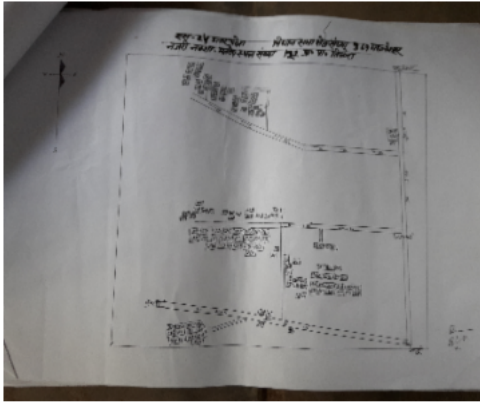

Nazri Naksha