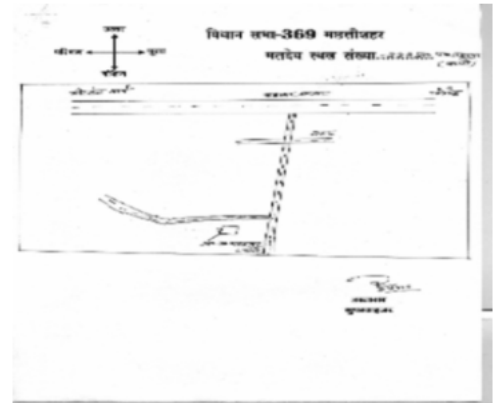

Key MAP View