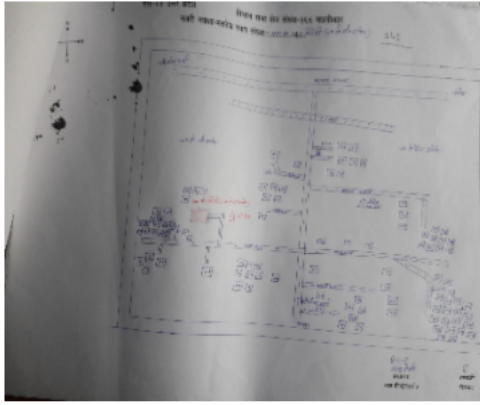

Nazri Naksha