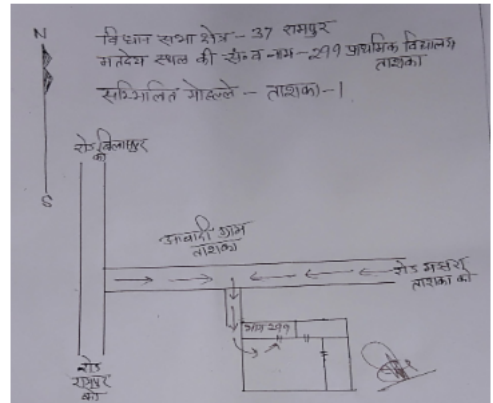

निर्वाचक रजिस्ट्रीकरण अधिकारी

**Nazri Naksha**

**Google Map View**

**Polling Station Building Front View**

**Polling Station Front View**

**Cad View**

**Key MAP View**

अनुभाग संख्या और नाम : 1-ज्वालानगर सी० ओ० डी० व् लेवर कॉलोनी-९