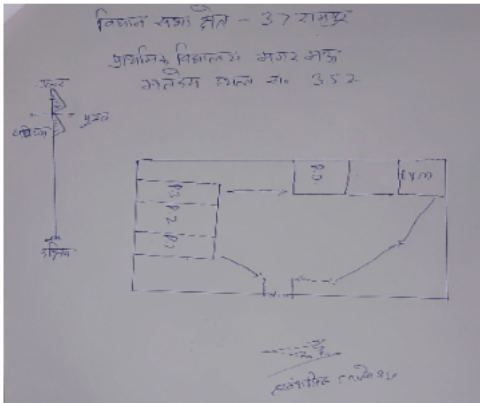

निर्वाचक रजिस्ट्रीकरण अधिकारी

Nazri Naksha

Google Map View

Polling Station Building Front View

Polling Station Front View

Cad View

Key MAP View

1 नाम : महफूज़ अहमद पिता का नाम: शकील अहमद मकान संख्या : 0 आयु : 25 लिंग : पुरुष	SLV3870300	2 नाम : शायनबी पिता का नाम: नबी हुसैन मकान संख्या : 0 आयु : 22 लिंग : महिला	SLV3820446	3 नाम : नितेश सैनी पिता का नाम: बाबूराम मकान संख्या : 0 आयु : 20 लिंग : पुरुष	SLV3816147
4 नाम : आसिफ अली पिता का नाम: नासिर अली मकान संख्या : 223 आयु : 30 लिंग : पुरुष	SLV3877560	5 नाम : नसीमजहां पति का नाम: दलिप मकान संख्या : 262 आयु : 69 लिंग : महिला	MHG4494340	6 नाम : इन्द्रवती पति का नाम: कुन्दन मकान संख्या : 262 आयु : 63 लिंग : महिला	UP/8/039/0012232
7 नाम : रुपवती पति का नाम: प्यारे लाल मकान संख्या : 262 आयु : 63 लिंग : महिला	UP/8/039/0012234	8 नाम : रमेश पिता का नाम: कुन्दन मकान संख्या : 262 आयु : 50 लिंग : पुरुष	SLV1206010	9 नाम : राधा पति का नाम: रमेश मकान संख्या : 262 आयु : 47 लिंग : महिला	SLV1206036
10 नाम : मुन्नी सैनी पति का नाम: महेश मकान संख्या : 262 आयु : 43 लिंग : महिला	SLV1206028	11 नाम : शबेद पिता का नाम: दलीप मकान संख्या : 262 आयु : 43 लिंग : पुरुष	SLV3542933	12 नाम : महेश पिता का नाम: प्यारे लाल मकान संख्या : 262 आयु : 41 लिंग : पुरुष	SLV1206002
13 नाम : राजू सैनी पिता का नाम: प्यारे लाल मकान संख्या : 262 आयु : 36 लिंग : पुरुष	SLV1827088	14 नाम : सोमवती पति का नाम: दौलत मकान संख्या : 262 आयु : 33 लिंग : महिला	SLV3312204	# 15 नाम : शनि सैनी पिता का नाम: कुन्दन मकान संख्या : 262 आयु : 32 लिंग : पुरुष	SLV2147106
16 नाम : प्रेम शंकर पिता का नाम: बाबूराम सैनी मकान संख्या : 262 आयु : 32 लिंग : पुरुष	SLV3312154	17 नाम : सायमा पिता का नाम: दलीप मकान संख्या : 262 आयु : 31 लिंग : महिला	SLV2307627	18 नाम : बबिता सैनी पति का नाम: राजकुमार मकान संख्या : 262 आयु : 31 लिंग : महिला	SLV3312162
19 नाम : नीतू पति का नाम: राजू मकान संख्या : 262 आयु : 30 लिंग : महिला	SLV3312170	20 नाम : राजू पिता का नाम: लखनसिंह मकान संख्या : 262 आयु : 30 लिंग : पुरुष	SLV3312220	21 नाम : सीमा पति का नाम: संजय मकान संख्या : 262 आयु : 30 लिंग : महिला	SLV3312311
22 नाम : परवेज पिता का नाम: दलिप मकान संख्या : 262 आयु : 29 लिंग : पुरुष	SLV2712073	23 नाम : राजकुमार पिता का नाम: बाबूराम सैनी मकान संख्या : 262 आयु : 29 लिंग : पुरुष	SLV3312147	24 नाम : किरन पति का नाम: राजू सैनी मकान संख्या : 262 आयु : 28 लिंग : महिला	SLV3052107
25 नाम : शमा पिता का नाम: दिलीप मकान संख्या : 262 आयु : 26 लिंग : महिला	SLV3077476	26 नाम : शशि पति का नाम: अंकित सैनी मकान संख्या : 262 आयु : 26 लिंग : महिला	SLV3312238	27 नाम : पूजा पति का नाम: शनी सैनी मकान संख्या : 262 आयु : 26 लिंग : महिला	SLV3327657
28 नाम : आरती पिता का नाम: महेश मकान संख्या : 262 आयु : 23 लिंग : महिला	SLV3365566	29 नाम : अखतर पिता का नाम: फिदा हुसैन मकान संख्या : 263 आयु : 81 लिंग : पुरुष	MHG4688040	30 नाम : अ. सलाम पिता का नाम: अनोखे मकान संख्या : 263 आयु : 66 लिंग : पुरुष	UP/8/039/0012235