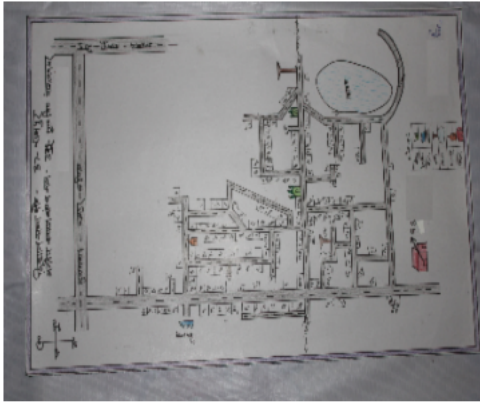

निर्वाचक रजिस्ट्रीकरण अधिकारी

Nazri Naksha

Google Map View

Polling Station Building Front View

Polling Station Front View

Cad View

Key MAP View

|  |                                    |  |                                    |   |                                    |
|--|------------------------------------|--|------------------------------------|---|------------------------------------|
| 1<br>नाम : हसीन बानो<br>पति का नाम: मददन<br>मकान संख्या : 00<br>आयु : 56 लिंग : महिला        | SLV2569770<br>फोटो उपलब्ध है       | 2<br>नाम : मो शकील<br>पिता का नाम: सलीम<br>मकान संख्या : 0<br>आयु : 32 लिंग : पुरुष              | SLV3087509<br>फोटो उपलब्ध है       | 3<br>नाम : रचना<br>पति का नाम: विशेष कुमार<br>मकान संख्या : 00<br>आयु : 30 लिंग : महिला           | SLV3248077<br>फोटो उपलब्ध है       |
| 4<br>नाम : प्रेमवती<br>पति का नाम: दीनदयाल<br>मकान संख्या : 0<br>आयु : 30 लिंग : महिला       | SLV3781465<br>फोटो उपलब्ध है       | 5<br>नाम : फ़मीव<br>पति का नाम: शकील<br>मकान संख्या : 0<br>आयु : 29 लिंग : महिला                 | SLV3087517<br>फोटो उपलब्ध है       | 6<br>नाम : ममता<br>पति का नाम: विजेंद्र<br>मकान संख्या : 0<br>आयु : 27 लिंग : महिला               | SLV3856762<br>फोटो उपलब्ध है       |
| 7<br>नाम : सबीहा बी<br>पति का नाम: आरिफ<br>मकान संख्या : 0<br>आयु : 25 लिंग : महिला          | SLV2180057<br>फोटो उपलब्ध है       | 8<br>नाम : लक्ष्मी वर्मा<br>पिता का नाम: राम भारोसे<br>मकान संख्या : 00<br>आयु : 23 लिंग : महिला | SLV3440765<br>फोटो उपलब्ध है       | 9<br>नाम : फरहान खा<br>पिता का नाम: मुनव्वर खा<br>मकान संख्या : 0<br>आयु : 23 लिंग : पुरुष        | SLV3750163<br>फोटो उपलब्ध है       |
| 10<br>नाम : विनीता<br>पति का नाम: रोहित सिंह<br>मकान संख्या : 0<br>आयु : 23 लिंग : महिला     | SLV3883196<br>फोटो उपलब्ध है       | 11<br>नाम : रुक्सार<br>पिता का नाम: छिद्दन<br>मकान संख्या : 00<br>आयु : 22 लिंग : महिला          | SLV3467834<br>फोटो उपलब्ध है       | 12<br>नाम : रजनी<br>पिता का नाम: महेंद्र सिंह<br>मकान संख्या : 00<br>आयु : 22 लिंग : महिला        | SLV3467867<br>फोटो उपलब्ध है       |
| 13<br>नाम : शना बिबी<br>पति का नाम: साजिद<br>मकान संख्या : 0<br>आयु : 21 लिंग : महिला        | SLV3870888<br>फोटो उपलब्ध है       | 14<br>नाम : सीमा<br>पिता का नाम: शकुंतला<br>मकान संख्या : 0<br>आयु : 20 लिंग : महिला             | SLV3703022<br>फोटो उपलब्ध है       | 15<br>नाम : अयान खां<br>पिता का नाम: मुनव्वर खां<br>मकान संख्या : 0<br>आयु : 20 लिंग : पुरुष      | SLV3881455<br>फोटो उपलब्ध है       |
| 16<br>नाम : फकीरचन्द<br>पिता का नाम: ख्यालीराम<br>मकान संख्या : 1<br>आयु : 72 लिंग : पुरुष   | UP/8/039/0216001<br>फोटो उपलब्ध है | 17<br>नाम : मायादेवी<br>पति का नाम: फकीरचन्द<br>मकान संख्या : 1<br>आयु : 63 लिंग : महिला         | UP/8/039/0216003<br>फोटो उपलब्ध है | 18<br>नाम : श्रीकान्त सेन<br>पिता का नाम: राजेश्वरसैन<br>मकान संख्या : 1<br>आयु : 54 लिंग : पुरुष | SLV0297713<br>फोटो उपलब्ध है       |
| 19<br>नाम : रंजीत सिंह<br>पिता का नाम: शिवचरन<br>मकान संख्या : 1<br>आयु : 39 लिंग : पुरुष    | MHG5224498<br>फोटो उपलब्ध है       | 20<br>नाम : शुबरा सैन<br>पति का नाम: श्री कांत सैन<br>मकान संख्या : 1<br>आयु : 39 लिंग : महिला   | SLV0972208<br>फोटो उपलब्ध है       | 21<br>नाम : मुन्नी<br>पति का नाम: रंजीत सिंह<br>मकान संख्या : 1<br>आयु : 38 लिंग : महिला          | MHG5224480<br>फोटो उपलब्ध है       |
| 22<br>नाम : कामरान खां<br>पिता का नाम: नजीब खां<br>मकान संख्या : 01<br>आयु : 32 लिंग : पुरुष | SLV2583938<br>फोटो उपलब्ध है       | 23<br>नाम : मनीष कुमार<br>पिता का नाम: फ़कीर चंद<br>मकान संख्या : 01<br>आयु : 23 लिंग : पुरुष    | SLV3327129<br>फोटो उपलब्ध है       | 24<br>नाम : कलावती<br>पति का नाम: राधेलाल<br>मकान संख्या : 3<br>आयु : 82 लिंग : महिला             | UP/8/039/0216006<br>फोटो उपलब्ध है |
| 25<br>नाम : नत्थू लाल<br>पिता का नाम: राधे<br>मकान संख्या : 3<br>आयु : 60 लिंग : पुरुष       | SLV3778578<br>फोटो उपलब्ध है       | 26<br>नाम : गायत्री<br>पति का नाम: नत्थू लाल<br>मकान संख्या : 3<br>आयु : 57 लिंग : महिला         | SLV3768090<br>फोटो उपलब्ध है       | 27<br>नाम : नन्हे<br>पिता का नाम: राधेलाल<br>मकान संख्या : 3<br>आयु : 53 लिंग : पुरुष             | UP/8/039/0216008<br>फोटो उपलब्ध है |
| 28<br>नाम : श्रमति गंगादेई<br>पति का नाम: नन्हे<br>मकान संख्या : 3<br>आयु : 48 लिंग : महिला  | MHG5699046<br>फोटो उपलब्ध है       | 29<br>नाम : विजेन्द्र<br>पिता का नाम: करन सिंह<br>मकान संख्या : 03<br>आयु : 27 लिंग : पुरुष      | SLV3856812<br>फोटो उपलब्ध है       | 30<br>नाम : रवि<br>पिता का नाम: नन्हे सिंह<br>मकान संख्या : 3<br>आयु : 22 लिंग : पुरुष            | SLV3612520<br>फोटो उपलब्ध है       |