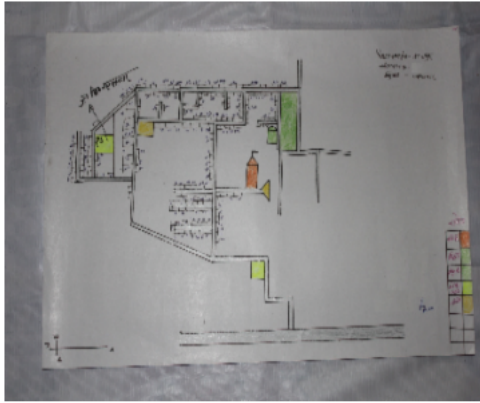

Nazri Naksha