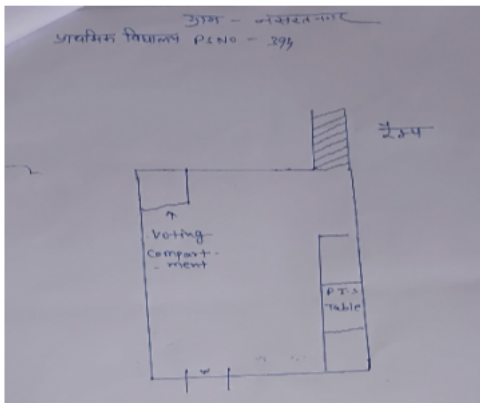

निर्वाचक रजिस्ट्रीकरण अधिकारी

Nazri Naksha

Google Map View

Polling Station Building Front View

Polling Station Front View

Cad View

Key MAP View

| | | | | | | | | | |
|----|------------|---|---|------------|---|---|------------|---|---|
| 1 | SLV2927697 | नाम : अनिता पति का नाम: प्रमोद मकान संख्या : 0 आयु : 33 लिंग : महिला | 2 | SLV2927895 | नाम : संगीता पति का नाम: संजू यादव मकान संख्या : 0 आयु : 31 लिंग : महिला | 3 | SLV2898716 | नाम : बट्टू पिता का नाम: रघवीर मकान संख्या : 0 आयु : 29 लिंग : पुरुष | |
| 4 | SLV2923985 | नाम : संजीव सिंग पिता का नाम: रामोतर मकान संख्या : 0 आयु : 25 लिंग : पुरुष | 5 | SLV2927838 | नाम : रवि यादव पिता का नाम: सुरेंद्र सिंग मकान संख्या : 0 आयु : 25 लिंग : पुरुष | 6 | SLV2892941 | नाम : विशाल यादव पिता का नाम: नरेश मकान संख्या : 00 आयु : 25 लिंग : पुरुष | |
| 7 | SLV3660990 | नाम : मोनिका यादव पिता का नाम: नरेश पाल मकान संख्या : 0 आयु : 22 लिंग : महिला | 8 | SLV3172574 | नाम : नन्ही देवी पति का नाम: सौराज सिंह मकान संख्या : 1 आयु : 55 लिंग : महिला | 9 | SLV3173127 | नाम : पुनम पति का नाम: स्ववीर मकान संख्या : 1 आयु : 31 लिंग : महिला | |
| 10 | SLV2839074 | नाम : कविता पति का नाम: प्रवीण मकान संख्या : 1 आयु : 30 लिंग : महिला | 11 | SLV2845857 | नाम : मिथिलेश पति का नाम: बंटी मकान संख्या : 1 आयु : 30 लिंग : महिला | 12 | SLV2845436 | नाम : अजय सिंह पिता का नाम: स्वराज सिंह मकान संख्या : 1 आयु : 30 लिंग : पुरुष | |
| 13 | SLV2666337 | नाम : राहुल कुमार यादव पिता का नाम: वीर सिंह मकान संख्या : 1 आयु : 29 लिंग : पुरुष | 14 | SLV3865961 | नाम : सुनीता पति का नाम: सुभाष सिंह मकान संख्या : 1 आयु : 28 लिंग : महिला | 15 | SLV2844256 | नाम : हरी सिंह यादव पिता का नाम: केदारी यादव मकान संख्या : 1 आयु : 27 लिंग : पुरुष | |
| 16 | SLV0294611 | नाम : सुमन पति का नाम: अमर पाल सिंह मकान संख्या : 2 आयु : 40 लिंग : महिला | 17 | SLV2898047 | नाम : नीतू पति का नाम: हरवंश मकान संख्या : 03 आयु : 29 लिंग : महिला | 18 | SLV2184521 | नाम : रमेश पिता का नाम: नोनी सिंह मकान संख्या : 4 आयु : 37 लिंग : पुरुष | |
| 19 | SLV0824086 | नाम : प्रीति पति का नाम: मुनेश यादव मकान संख्या : 5 आयु : 36 लिंग : महिला | 20 | SLV0824060 | नाम : बब्लू सिंह यादव पिता का नाम: अमर सिंह यादव मकान संख्या : 5 आयु : 34 लिंग : पुरुष | 21 | SLV3523511 | नाम : प्रीति यादव पति का नाम: अनुज यादव मकान संख्या : 5 आयु : 34 लिंग : महिला | |
| 22 | SLV1495951 | नाम : सीमा यादव पति का नाम: बब्लू सिंह यादव मकान संख्या : 5 आयु : 32 लिंग : महिला | 23 | SLV2666196 | नाम : सर्वेश पति का नाम: उमेश मकान संख्या : 5 आयु : 27 लिंग : महिला | 24 | SLV3638087 | नाम : काजल यादव पिता का नाम: प्रतिपाल यादव मकान संख्या : 5 आयु : 20 लिंग : महिला | |
| 25 | SLV3053790 | नाम : उषा पति का नाम: ओमपाल मकान संख्या : 6 आयु : 47 लिंग : महिला | 26 | SLV3059102 | नाम : ओमपाल पिता का नाम: साधू सिंग मकान संख्या : 06 आयु : 42 लिंग : पुरुष | 27 | SLV3474913 | नाम : राजो देवी पति का नाम: संतपाल मकान संख्या : 06 आयु : 42 लिंग : महिला | |
| # | 28 | SLV2184539 | नाम : संदीप यादव पिता का नाम: अमरपाल सिंह यादव मकान संख्या : 6 आयु : 30 लिंग : पुरुष | 29 | SLV2783777 | नाम : धर्मेश्वरी पति का नाम: बलवीर मकान संख्या : 6 आयु : 30 लिंग : महिला | 30 | SLV3522489 | नाम : अरविंद सिंग यादव पिता का नाम: ओमपाल मकान संख्या : 06 आयु : 28 लिंग : पुरुष |