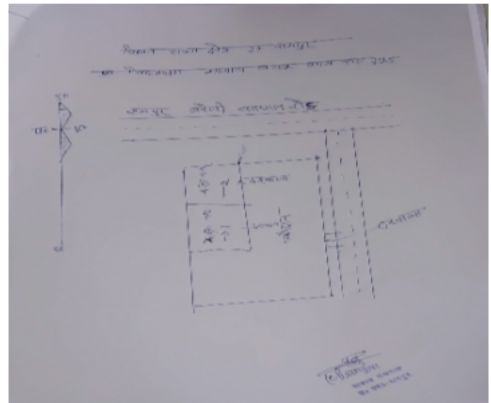

निर्वाचक रजिस्ट्रीकरण अधिकारी

Nazri Naksha

Google Map View

Polling Station Building Front View

Polling Station Front View

Cad View

Key MAP View

1 नाम : महारानी पति का नाम: बबलू यादव मकान संख्या : 0 आयु : 43 लिंग : महिला	SLV3625878 फोटो उपलब्ध है	2 नाम : राजवीर सिंह पिता का नाम: करन सिंह मकान संख्या : 00 आयु : 35 लिंग : पुरुष	SLV2579944 फोटो उपलब्ध है	3 नाम : सुनील कुमार पिता का नाम: श्याम सिंह मकान संख्या : 0 आयु : 33 लिंग : पुरुष	SLV3625464 फोटो उपलब्ध है
4 नाम : नरेंद्र यादव पिता का नाम: राम भरोसे मकान संख्या : 0 आयु : 32 लिंग : पुरुष	SLV3644333 फोटो उपलब्ध है	5 नाम : सोमा पिता का नाम: विनोद मकान संख्या : 0 आयु : 28 लिंग : महिला	SLV3646924 फोटो उपलब्ध है	6 नाम : विनोद पिता का नाम: राजू मकान संख्या : 0 आयु : 28 लिंग : पुरुष	SLV3657293 फोटो उपलब्ध है
7 नाम : अनीता पति का नाम: जगपाल सिंह मकान संख्या : 0 आयु : 28 लिंग : महिला	SLV3846631 फोटो उपलब्ध है	8 नाम : खुशबू पति का नाम: ब्रजेश मकान संख्या : 0 आयु : 26 लिंग : महिला	SLV3632239 फोटो उपलब्ध है	9 नाम : गजेंद्र पिता का नाम: राम सिंह मकान संख्या : 0 आयु : 26 लिंग : पुरुष	SLV3645082 फोटो उपलब्ध है
10 नाम : सपना पति का नाम: देवेंद्र मकान संख्या : 0 आयु : 21 लिंग : महिला	SLV3625837 फोटो उपलब्ध है	11 नाम : सचिन यादव पिता का नाम: मुकुट सिंह मकान संख्या : 0 आयु : 21 लिंग : पुरुष	SLV3644960 फोटो उपलब्ध है	12 नाम : राम सिंह पिता का नाम: नचु सिंह मकान संख्या : 0 आयु : 21 लिंग : पुरुष	SLV3645025 फोटो उपलब्ध है
13 नाम : मोनिका पिता का नाम: रमेश सिंह मकान संख्या : 0 आयु : 21 लिंग : महिला	SLV3655180 फोटो उपलब्ध है	14 नाम : सचिन कश्यप पिता का नाम: रमेश सिंह मकान संख्या : 0 आयु : 20 लिंग : पुरुष	SLV3626165 फोटो उपलब्ध है	15 नाम : कुंवर पाल पिता का नाम: नचु सिंह मकान संख्या : 0 आयु : 20 लिंग : पुरुष	SLV3645041 फोटो उपलब्ध है
16 नाम : सूदहन्सी पिता का नाम: रामेश्वर मकान संख्या : 0 आयु : 20 लिंग : महिला	SLV3651858 फोटो उपलब्ध है	17 नाम : बबिता पिता का नाम: जगमोआन सिंह मकान संख्या : 0 आयु : 20 लिंग : महिला	SLV3657657 फोटो उपलब्ध है	18 नाम : पिंकी पिता का नाम: पदम सिंह मकान संख्या : 0 आयु : 20 लिंग : महिला	SLV3737137 फोटो उपलब्ध है
19 नाम : कमल पिता का नाम: चंद्रपाल मकान संख्या : 0 आयु : 20 लिंग : पुरुष	SLV3816071 फोटो उपलब्ध है	20 नाम : पद्म सिंह पिता का नाम: बांके सिंह मकान संख्या : 1 आयु : 46 लिंग : पुरुष	MHG4100855 फोटो उपलब्ध है	21 नाम : शकुन्तला पति का नाम: पद्म सिंह मकान संख्या : 1 आयु : 43 लिंग : महिला	MHG4112009 फोटो उपलब्ध है
22 नाम : केला देवी पति का नाम: राम भजन मकान संख्या : 1 आयु : 33 लिंग : महिला	SLV3285608 फोटो उपलब्ध है	23 नाम : विनोद कुमार पिता का नाम: सुंदर सिंह मकान संख्या : 01 आयु : 24 लिंग : पुरुष	SLV3587326 फोटो उपलब्ध है	24 नाम : आकाश यादव पिता का नाम: पदम सिंह मकान संख्या : 1 आयु : 20 लिंग : पुरुष	SLV3644937 फोटो उपलब्ध है
25 नाम : गीता पति का नाम: तेजपाल मकान संख्या : 3ब आयु : 42 लिंग : महिला	MHG3987195 फोटो उपलब्ध है	26 नाम : मीरा पति का नाम: जगधारी मकान संख्या : 5 आयु : 45 लिंग : महिला	MHG3987203 फोटो उपलब्ध है	27 नाम : राकेश कुमार पिता का नाम: जागन सिंह मकान संख्या : 5 आयु : 34 लिंग : पुरुष	SLV0870832 फोटो उपलब्ध है
28 नाम : यशपाल सिंह पति का नाम: चरन्द्रसैन मकान संख्या : 5 आयु : 33 लिंग : महिला	SLV0870840 फोटो उपलब्ध है	29 नाम : करण यादव पिता का नाम: जगन सिंह मकान संख्या : 5 आयु : 28 लिंग : पुरुष	SLV2880870 फोटो उपलब्ध है	30 नाम : वीरपाल सिंह पिता का नाम: मोहर सिंह मकान संख्या : 6 आयु : 45 लिंग : पुरुष	MHG2274306 फोटो उपलब्ध है