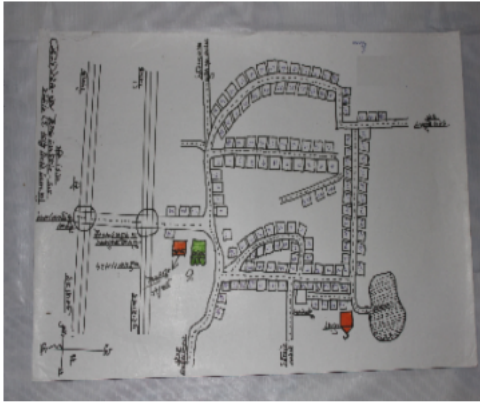

Nazri Naksha