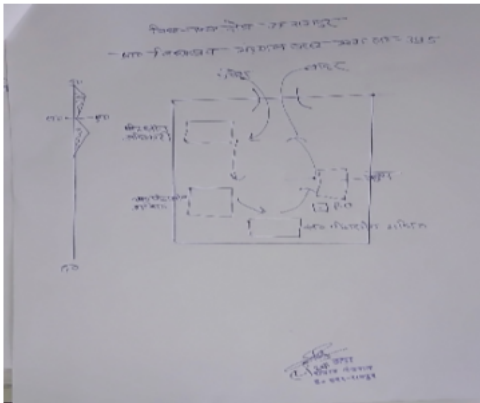

निर्वाचक रजिस्ट्रीकरण अधिकारी

Nazri Naksha

Google Map View

Polling Station Building Front View

Polling Station Front View

Cad View

Key MAP View

1 नाम : महारानी पति का नाम: बबलू यादव मकान संख्या : 0 आयु : 43 लिंग : महिला	SLV3625878 फोटो उपलब्ध है	2 नाम : राजवीर सिंह पिता का नाम: करन सिंह मकान संख्या : 00 आयु : 35 लिंग : पुरुष	SLV2579944 फोटो उपलब्ध है	3 नाम : सुनील कुमार पिता का नाम: श्याम सिंह मकान संख्या : 0 आयु : 33 लिंग : पुरुष	SLV3625464 फोटो उपलब्ध है
4 नाम : नरेंद्र यादव पिता का नाम: राम भरोसे मकान संख्या : 0 आयु : 32 लिंग : पुरुष	SLV3644333 फोटो उपलब्ध है	5 नाम : सोमा पिता का नाम: विनोद मकान संख्या : 0 आयु : 28 लिंग : महिला	SLV3646924 फोटो उपलब्ध है	6 नाम : विनोद पिता का नाम: राजू मकान संख्या : 0 आयु : 28 लिंग : पुरुष	SLV3657293 फोटो उपलब्ध है
7 नाम : अनीता पति का नाम: जगपाल सिंह मकान संख्या : 0 आयु : 28 लिंग : महिला	SLV3846631 फोटो उपलब्ध है	8 नाम : खुशबू पति का नाम: ब्रजेश मकान संख्या : 0 आयु : 26 लिंग : महिला	SLV3632239 फोटो उपलब्ध है	9 नाम : गजेंद्र पिता का नाम: राम सिंह मकान संख्या : 0 आयु : 26 लिंग : पुरुष	SLV3645082 फोटो उपलब्ध है
10 नाम : सपना पति का नाम: देवेंद्र मकान संख्या : 0 आयु : 21 लिंग : महिला	SLV3625837 फोटो उपलब्ध है	11 नाम : सचिन यादव पिता का नाम: मुकुट सिंह मकान संख्या : 0 आयु : 21 लिंग : पुरुष	SLV3644960 फोटो उपलब्ध है	12 नाम : राम सिंह पिता का नाम: नचु सिंह मकान संख्या : 0 आयु : 21 लिंग : पुरुष	SLV3645025 फोटो उपलब्ध है
13 नाम : मोनिका पिता का नाम: रमेश सिंह मकान संख्या : 0 आयु : 21 लिंग : महिला	SLV3655180 फोटो उपलब्ध है	14 नाम : सचिन कश्यप पिता का नाम: रमेश सिंह मकान संख्या : 0 आयु : 20 लिंग : पुरुष	SLV3626165 फोटो उपलब्ध है	15 नाम : कुंवर पाल पिता का नाम: नचु सिंह मकान संख्या : 0 आयु : 20 लिंग : पुरुष	SLV3645041 फोटो उपलब्ध है
16 नाम : सूदहन्सी पिता का नाम: रामेश्वर मकान संख्या : 0 आयु : 20 लिंग : महिला	SLV3651858 फोटो उपलब्ध है	17 नाम : बबिता पिता का नाम: जगमोआन सिंह मकान संख्या : 0 आयु : 20 लिंग : महिला	SLV3657657 फोटो उपलब्ध है	18 नाम : पिंकी पिता का नाम: पदम सिंह मकान संख्या : 0 आयु : 20 लिंग : महिला	SLV3737137 फोटो उपलब्ध है
19 नाम : कमल पिता का नाम: चंद्रपाल मकान संख्या : 0 आयु : 20 लिंग : पुरुष	SLV3816071 फोटो उपलब्ध है	20 नाम : पद्म सिंह पिता का नाम: बांके सिंह मकान संख्या : 1 आयु : 46 लिंग : पुरुष	MHG4100855 फोटो उपलब्ध है	21 नाम : शकुन्तला पति का नाम: पद्म सिंह मकान संख्या : 1 आयु : 43 लिंग : महिला	MHG4112009 फोटो उपलब्ध है
22 नाम : केला देवी पति का नाम: राम भजन मकान संख्या : 1 आयु : 33 लिंग : महिला	SLV3285608 फोटो उपलब्ध है	23 नाम : विनोद कुमार पिता का नाम: सुंदर सिंह मकान संख्या : 01 आयु : 24 लिंग : पुरुष	SLV3587326 फोटो उपलब्ध है	24 नाम : आकाश यादव पिता का नाम: पदम सिंह मकान संख्या : 1 आयु : 20 लिंग : पुरुष	SLV3644937 फोटो उपलब्ध है
25 नाम : गीता पति का नाम: तेजपाल मकान संख्या : 3ब आयु : 42 लिंग : महिला	MHG3987195 फोटो उपलब्ध है	26 नाम : मीरा पति का नाम: जगधारी मकान संख्या : 5 आयु : 45 लिंग : महिला	MHG3987203 फोटो उपलब्ध है	27 नाम : राकेश कुमार पिता का नाम: जागन सिंह मकान संख्या : 5 आयु : 34 लिंग : पुरुष	SLV0870832 फोटो उपलब्ध है
28 नाम : यशपाल सिंह पति का नाम: चरन्द्रसैन मकान संख्या : 5 आयु : 33 लिंग : महिला	SLV0870840 फोटो उपलब्ध है	29 नाम : करण यादव पिता का नाम: जगन सिंह मकान संख्या : 5 आयु : 28 लिंग : पुरुष	SLV2880870 फोटो उपलब्ध है	30 नाम : वीरपाल सिंह पिता का नाम: मोहर सिंह मकान संख्या : 6 आयु : 45 लिंग : पुरुष	MHG2274306 फोटो उपलब्ध है