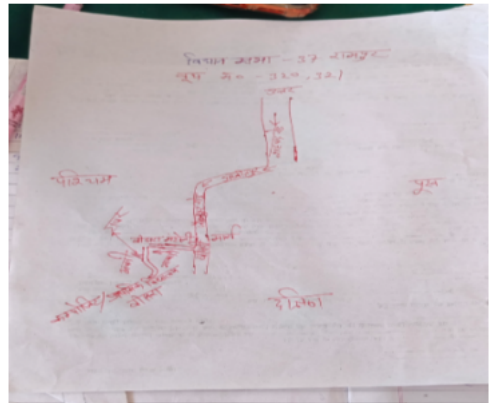

Key MAP View