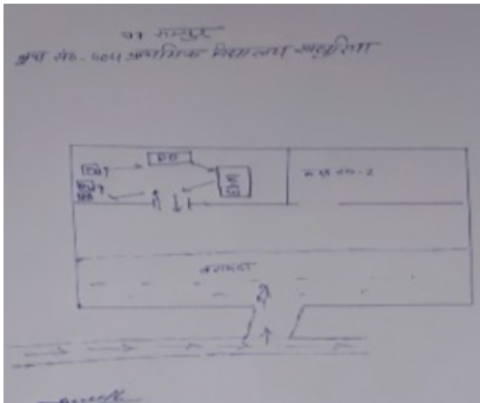

निर्वाचक रजिस्ट्रीकरण अधिकारी

Nazri Naksha

Google Map View

Polling Station Building Front View

Polling Station Front View

Cad View

Key MAP View

1 नाम : भूप्री पति का नाम: चन्द्र सेन मकान संख्या : 90 आयु : 67 लिंग : महिला	UP/8/039/0258122	2 नाम : चन्द्र सेन पिता का नाम: आसे राम मकान संख्या : 90 आयु : 60 लिंग : पुरुष	UP/8/039/0258121	3 नाम : राम गोपाल पिता का नाम: आसे राम मकान संख्या : 90 आयु : 59 लिंग : पुरुष	UP/8/039/0258125
4 नाम : मालदेई पति का नाम: धान सिंह मकान संख्या : 90 आयु : 54 लिंग : महिला	MHG4116059	5 नाम : ब्रह्मा देवी पति का नाम: राम गोपाल मकान संख्या : 90 आयु : 44 लिंग : महिला	MHG4116034	6 नाम : नरायन सिंह पिता का नाम: चन्द्रसैन मकान संख्या : 90 आयु : 40 लिंग : पुरुष	MHG5218961
7 नाम : कृष्ण पाल पिता का नाम: धान सिंह मकान संख्या : 90 आयु : 39 लिंग : पुरुष	MHG5218946	8 नाम : वीरेन्द्र पिता का नाम: चन्द्र सैन मकान संख्या : 90 आयु : 34 लिंग : पुरुष	SLV1512185	9 नाम : कमलावती पति का नाम: कृष्ण पाल मकान संख्या : 90 आयु : 34 लिंग : महिला	SLV1159250
10 नाम : रेखा पिता का नाम: ध्यान सिंह मकान संख्या : 90 आयु : 27 लिंग : महिला	SLV2809515	11 नाम : योगेन्द्र कुमार पिता का नाम: धन सिंह मकान संख्या : 90 आयु : 23 लिंग : पुरुष	SLV3279668	12 नाम : मोनिका पिता का नाम: राम गोपाल मकान संख्या : 90 आयु : 20 लिंग : महिला	SLV3821006
13 नाम : रामदेई पति का नाम: ठाकुर सिंह मकान संख्या : 91 आयु : 59 लिंग : महिला	UP/8/039/0258131	14 नाम : राधा पति का नाम: भूपाल सिंह मकान संख्या : 91 आयु : 30 लिंग : महिला	SLV3247731	15 नाम : जगतपाल पिता का नाम: भौकन सिंह मकान संख्या : 91 आयु : 28 लिंग : पुरुष	SLV3247749
16 नाम : पूनम पति का नाम: जगतपाल मकान संख्या : 91 आयु : 27 लिंग : महिला	SLV3247715	17 नाम : रामवीर पिता का नाम: भुवन सिंग मकान संख्या : 91 आयु : 25 लिंग : पुरुष	SLV3558376	18 नाम : कमलेश पति का नाम: रामवीर मकान संख्या : 91 आयु : 22 लिंग : महिला	SLV3473980
19 नाम : राम वती पति का नाम: परशु राम मकान संख्या : 92 आयु : 62 लिंग : महिला	SLV3756426	20 नाम : कुंवर पाल पिता का नाम: परशुराम मकान संख्या : 92 आयु : 38 लिंग : पुरुष	MHG4115994	21 नाम : रतन लाल पिता का नाम: परशु राम मकान संख्या : 92 आयु : 35 लिंग : पुरुष	SLV1159219
22 नाम : सुनीता पति का नाम: कुमरपाल मकान संख्या : 92 आयु : 35 लिंग : महिला	SLV1159243	23 नाम : ऐतल पति का नाम: रतन लाल मकान संख्या : 92 आयु : 29 लिंग : महिला	SLV2675569	24 नाम : संतोष लोधी पिता का नाम: मोहन लाल मकान संख्या : 92 आयु : 20 लिंग : महिला	SLV3671245
25 नाम : भोलैराम पिता का नाम: राम सिंह मकान संख्या : 93 आयु : 77 लिंग : पुरुष	SLV3755790	26 नाम : सुखदेव पिता का नाम: मुरारी मकान संख्या : 93 आयु : 40 लिंग : पुरुष	SLV0934448	27 नाम : जशोदा पति का नाम: सुखदेव मकान संख्या : 93 आयु : 38 लिंग : महिला	SLV1512193
28 नाम : सर्वेश पति का नाम: नन्दे मकान संख्या : 93 आयु : 32 लिंग : महिला	SLV3246691	29 नाम : प्यारे लाल पिता का नाम: सालिक राम मकान संख्या : 94 आयु : 60 लिंग : पुरुष	UP/8/039/0258139	30 नाम : राधावती पति का नाम: प्यारे लाल मकान संख्या : 94 आयु : 57 लिंग : महिला	MHG4116018