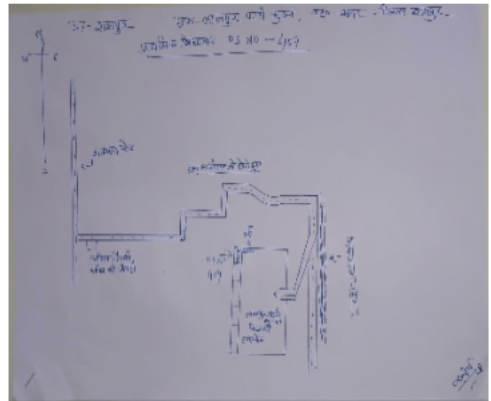

निर्वाचक रजिस्ट्रीकरण अधिकारी

Nazri Naksha

Google Map View

Polling Station Building Front View

Polling Station Front View

Cad View

Key MAP View

1 नाम : राम निवास पिता का नाम: नत्थू सिंह मकान संख्या : 00 आयु : 55 लिंग : पुरुष	SLV3412905 फोटो उपलब्ध है	2 नाम : अमित यादव पिता का नाम: राम निवास यादव मकान संख्या : 00 आयु : 28 लिंग : पुरुष	SLV3412921 फोटो उपलब्ध है	3 नाम : अभिषेक पिता का नाम: डोरी लाल मकान संख्या : 0 आयु : 20 लिंग : पुरुष	SLV3673647 फोटो उपलब्ध है
4 नाम : लाल सिंह पिता का नाम: गोकल मकान संख्या : 1 आयु : 68 लिंग : पुरुष	MHG4107256 फोटो उपलब्ध है	5 नाम : लक्ष्मी पति का नाम: चौखे मकान संख्या : 1 आयु : 56 लिंग : महिला	SLV2786440 फोटो उपलब्ध है	6 नाम : प्यारे लाल पिता का नाम: गोकल मकान संख्या : 1 आयु : 53 लिंग : पुरुष	UP/8/039/0267228 फोटो उपलब्ध है
7 नाम : रामप्रसाद पिता का नाम: गोकल मकान संख्या : 1 आयु : 50 लिंग : पुरुष	SLV2143865 फोटो उपलब्ध है	8 नाम : चोखे अन्य: गोकल मकान संख्या : 1 आयु : 50 लिंग : पुरुष	SLV3464351 फोटो उपलब्ध है	9 नाम : परमावती पति का नाम: रामप्रसाद मकान संख्या : 1 आयु : 47 लिंग : महिला	SLV2143816 फोटो उपलब्ध है
10 नाम : कमलेश पति का नाम: आसे राम मकान संख्या : 01 आयु : 45 लिंग : महिला	SLV1126051 फोटो उपलब्ध है	11 नाम : अनीता सैनी पति का नाम: राजू सैनी मकान संख्या : 01 आयु : 36 लिंग : महिला	SLV3279247 फोटो उपलब्ध है	12 नाम : बन्दी सैनी पिता का नाम: राम दयाल सैनी मकान संख्या : 01 आयु : 33 लिंग : पुरुष	SLV1126101 फोटो उपलब्ध है
13 नाम : नीलम पिता का नाम: विजेन्द्र सिंह मकान संख्या : 1 आयु : 32 लिंग : महिला	SLV2679991 फोटो उपलब्ध है	14 नाम : सोनू सैनी पिता का नाम: प्यारेलाल मकान संख्या : 1 आयु : 30 लिंग : पुरुष	SLV3252640 फोटो उपलब्ध है	15 नाम : पवन पिता का नाम: लाल सिंह मकान संख्या : 1 आयु : 30 लिंग : पुरुष	SLV3525268 फोटो उपलब्ध है
16 नाम : कुवेर पाल सैनी पिता का नाम: राम दयाल सैनी मकान संख्या : 1 आयु : 29 लिंग : पुरुष	SLV2679983 फोटो उपलब्ध है	17 नाम : महेश सैनी पिता का नाम: लाल सिंह मकान संख्या : 1 आयु : 28 लिंग : पुरुष	SLV2679819 फोटो उपलब्ध है	18 नाम : राजू सैनी पिता का नाम: प्यारे लाल मकान संख्या : 1 आयु : 28 लिंग : पुरुष	SLV3145729 फोटो उपलब्ध है
19 नाम : विक्की पिता का नाम: रामप्रसाद मकान संख्या : 1 आयु : 28 लिंग : पुरुष	SLV3183944 फोटो उपलब्ध है	20 नाम : ज्योति पिता का नाम: प्यारे लाल मकान संख्या : 01 आयु : 27 लिंग : महिला	SLV3183985 फोटो उपलब्ध है	21 नाम : शिवानी पिता का नाम: प्यारे लाल मकान संख्या : 1 आयु : 21 लिंग : महिला	SLV3616828 फोटो उपलब्ध है
22 नाम : अशर्फी पिता का नाम: हर दयाल मकान संख्या : 3 आयु : 59 लिंग : पुरुष	UP/8/039/0267231 फोटो उपलब्ध है	23 नाम : घासी राम पिता का नाम: हरदयाल मकान संख्या : 3 आयु : 57 लिंग : पुरुष	MHG4107264 फोटो उपलब्ध है	24 नाम : माया देवी पति का नाम: घासीराम मकान संख्या : 3 आयु : 51 लिंग : महिला	UP/8/039/0267361 फोटो उपलब्ध है
25 नाम : मुनेश सैनी पिता का नाम: अशर्फी लाल मकान संख्या : 3 आयु : 31 लिंग : पुरुष	SLV2144004 फोटो उपलब्ध है	26 नाम : दीपक पिता का नाम: अशरफी लाल मकान संख्या : 3 आयु : 29 लिंग : पुरुष	SLV3584968 फोटो उपलब्ध है	27 नाम : अनीता पिता का नाम: अशरफी लाल मकान संख्या : 3 आयु : 23 लिंग : महिला	SLV3584562 फोटो उपलब्ध है
28 नाम : परमी पिता का नाम: रामचन्द्र मकान संख्या : 4 आयु : 57 लिंग : पुरुष	SLV2242550 फोटो उपलब्ध है	29 नाम : रामवती पति का नाम: परमी मकान संख्या : 4 आयु : 54 लिंग : महिला	UP/8/039/0267235 फोटो उपलब्ध है	30 नाम : छत्रपाल सिंह पिता का नाम: परमी मकान संख्या : 4 आयु : 32 लिंग : पुरुष	SLV2242568 फोटो उपलब्ध है