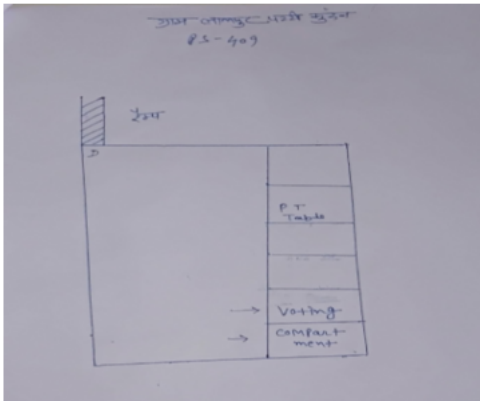

निर्वाचक रजिस्ट्रीकरण अधिकारी

Nazri Naksha

Google Map View

Polling Station Building Front View

Polling Station Front View

Cad View

Key MAP View

1 नाम : राम निवास पिता का नाम: नत्थू सिंह मकान संख्या : 00 आयु : 55 लिंग : पुरुष	SLV3412905 फोटो उपलब्ध है	2 नाम : अमित यादव पिता का नाम: राम निवास यादव मकान संख्या : 00 आयु : 28 लिंग : पुरुष	SLV3412921 फोटो उपलब्ध है	3 नाम : अभिषेक पिता का नाम: डोरी लाल मकान संख्या : 0 आयु : 20 लिंग : पुरुष	SLV3673647 फोटो उपलब्ध है
4 नाम : लाल सिंह पिता का नाम: गोकल मकान संख्या : 1 आयु : 68 लिंग : पुरुष	MHG4107256 फोटो उपलब्ध है	5 नाम : लक्ष्मी पति का नाम: चौखे मकान संख्या : 1 आयु : 56 लिंग : महिला	SLV2786440 फोटो उपलब्ध है	6 नाम : प्यारे लाल पिता का नाम: गोकल मकान संख्या : 1 आयु : 53 लिंग : पुरुष	UP/8/039/0267228 फोटो उपलब्ध है
7 नाम : रामप्रसाद पिता का नाम: गोकल मकान संख्या : 1 आयु : 50 लिंग : पुरुष	SLV2143865 फोटो उपलब्ध है	8 नाम : चोखे अन्य: गोकल मकान संख्या : 1 आयु : 50 लिंग : पुरुष	SLV3464351 फोटो उपलब्ध है	9 नाम : परमावती पति का नाम: रामप्रसाद मकान संख्या : 1 आयु : 47 लिंग : महिला	SLV2143816 फोटो उपलब्ध है
10 नाम : कमलेश पति का नाम: आसे राम मकान संख्या : 01 आयु : 45 लिंग : महिला	SLV1126051 फोटो उपलब्ध है	11 नाम : अनीता सैनी पति का नाम: राजू सैनी मकान संख्या : 01 आयु : 36 लिंग : महिला	SLV3279247 फोटो उपलब्ध है	12 नाम : बन्दी सैनी पिता का नाम: राम दयाल सैनी मकान संख्या : 01 आयु : 33 लिंग : पुरुष	SLV1126101 फोटो उपलब्ध है
13 नाम : नीलम पिता का नाम: विजेन्द्र सिंह मकान संख्या : 1 आयु : 32 लिंग : महिला	SLV2679991 फोटो उपलब्ध है	14 नाम : सोनू सैनी पिता का नाम: प्यारेलाल मकान संख्या : 1 आयु : 30 लिंग : पुरुष	SLV3252640 फोटो उपलब्ध है	15 नाम : पवन पिता का नाम: लाल सिंह मकान संख्या : 1 आयु : 30 लिंग : पुरुष	SLV3525268 फोटो उपलब्ध है
16 नाम : कुवेर पाल सैनी पिता का नाम: राम दयाल सैनी मकान संख्या : 1 आयु : 29 लिंग : पुरुष	SLV2679983 फोटो उपलब्ध है	17 नाम : महेश सैनी पिता का नाम: लाल सिंह मकान संख्या : 1 आयु : 28 लिंग : पुरुष	SLV2679819 फोटो उपलब्ध है	18 नाम : राजू सैनी पिता का नाम: प्यारे लाल मकान संख्या : 1 आयु : 28 लिंग : पुरुष	SLV3145729 फोटो उपलब्ध है
19 नाम : विक्की पिता का नाम: रामप्रसाद मकान संख्या : 1 आयु : 28 लिंग : पुरुष	SLV3183944 फोटो उपलब्ध है	20 नाम : ज्योति पिता का नाम: प्यारे लाल मकान संख्या : 01 आयु : 27 लिंग : महिला	SLV3183985 फोटो उपलब्ध है	21 नाम : शिवानी पिता का नाम: प्यारे लाल मकान संख्या : 1 आयु : 21 लिंग : महिला	SLV3616828 फोटो उपलब्ध है
22 नाम : अशर्फी पिता का नाम: हर दयाल मकान संख्या : 3 आयु : 59 लिंग : पुरुष	UP/8/039/0267231 फोटो उपलब्ध है	23 नाम : घासी राम पिता का नाम: हरदयाल मकान संख्या : 3 आयु : 57 लिंग : पुरुष	MHG4107264 फोटो उपलब्ध है	24 नाम : माया देवी पति का नाम: घासीराम मकान संख्या : 3 आयु : 51 लिंग : महिला	UP/8/039/0267361 फोटो उपलब्ध है
25 नाम : मुनेश सैनी पिता का नाम: अशर्फी लाल मकान संख्या : 3 आयु : 31 लिंग : पुरुष	SLV2144004 फोटो उपलब्ध है	26 नाम : दीपक पिता का नाम: अशरफी लाल मकान संख्या : 3 आयु : 29 लिंग : पुरुष	SLV3584968 फोटो उपलब्ध है	27 नाम : अनीता पिता का नाम: अशरफी लाल मकान संख्या : 3 आयु : 23 लिंग : महिला	SLV3584562 फोटो उपलब्ध है
28 नाम : परमी पिता का नाम: रामचन्द्र मकान संख्या : 4 आयु : 57 लिंग : पुरुष	SLV2242550 फोटो उपलब्ध है	29 नाम : रामवती पति का नाम: परमी मकान संख्या : 4 आयु : 54 लिंग : महिला	UP/8/039/0267235 फोटो उपलब्ध है	30 नाम : छत्रपाल सिंह पिता का नाम: परमी मकान संख्या : 4 आयु : 32 लिंग : पुरुष	SLV2242568 फोटो उपलब्ध है