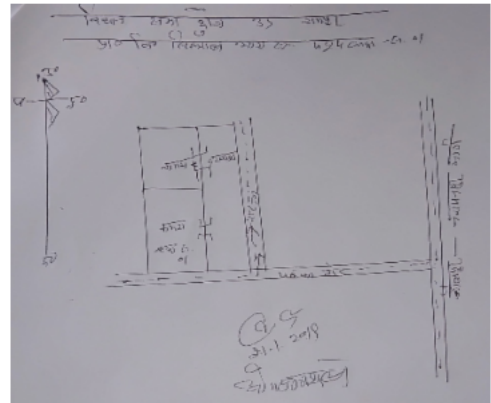

निर्वाचक रजिस्ट्रीकरण अधिकारी

Nazri Naksha

Google Map View

Polling Station Building Front View

Polling Station Front View

Cad View

Key MAP View

| | | | | | | | | | | | |
|----|------------|---|----------------|----|------------|---|----------------|----|------------|---|----------------|
| 1 | SLV2209211 | नाम : शीवा बी पति का नाम: नजीर अहमद मकान संख्या : 00 आयु : 34 लिंग : महिला | फोटो उपलब्ध है | 2 | SLV3873692 | नाम : इम्तियाज शाह पिता का नाम: मंगल शाह मकान संख्या : 0 आयु : 32 लिंग : पुरुष | फोटो उपलब्ध है | 3 | SLV3801941 | नाम : अल्फिज़ा पति का नाम: बबलू खा मकान संख्या : 00 आयु : 24 लिंग : महिला | फोटो उपलब्ध है |
| 4 | SLV3438769 | नाम : प्रियंका पिता का नाम: कृष्ण पाल मकान संख्या : 00 आयु : 23 लिंग : महिला | फोटो उपलब्ध है | 5 | SLV3467966 | नाम : विनीता पिता का नाम: वेद प्रकाश मकान संख्या : 00 आयु : 22 लिंग : महिला | फोटो उपलब्ध है | 6 | SLV1831940 | नाम : अनवार हुसैन पिता का नाम: तुल्लन मकान संख्या : 1 आयु : 78 लिंग : पुरुष | फोटो उपलब्ध है |
| 7 | SLV1831874 | नाम : पन्नू राम पिता का नाम: तारा चन्द मकान संख्या : 1 आयु : 68 लिंग : पुरुष | फोटो उपलब्ध है | 8 | SLV1831411 | नाम : नसरत बेगम पति का नाम: मु0 आशक खां मकान संख्या : 1 आयु : 63 लिंग : महिला | फोटो उपलब्ध है | 9 | SLV1831544 | नाम : मकसूद अली पिता का नाम: लाल मुहम्मद मकान संख्या : 1 आयु : 63 लिंग : पुरुष | फोटो उपलब्ध है |
| 10 | SLV1832047 | नाम : प्रान सिंह पिता का नाम: हीरा लाल मकान संख्या : 1 आयु : 63 लिंग : पुरुष | फोटो उपलब्ध है | 11 | SLV1831627 | नाम : जमील पिता का नाम: अहमद शाह मकान संख्या : 1 आयु : 61 लिंग : पुरुष | फोटो उपलब्ध है | 12 | SLV1831882 | नाम : गोमती देवी माता का नाम: पन्नू राम मकान संख्या : 1 आयु : 61 लिंग : महिला | फोटो उपलब्ध है |
| 13 | SLV1831924 | नाम : माया देवी पति का नाम: चेताराम मकान संख्या : 1 आयु : 61 लिंग : महिला | फोटो उपलब्ध है | 14 | SLV1832054 | नाम : रामवती पति का नाम: प्रान सिंह मकान संख्या : 1 आयु : 61 लिंग : महिला | फोटो उपलब्ध है | 15 | SLV1831403 | नाम : मु0 आशक खां पिता का नाम: मु0 आशक अली खां मकान संख्या : 1 आयु : 61 लिंग : पुरुष | फोटो उपलब्ध है |
| 16 | SLV1831528 | नाम : छोटी पति का नाम: नसीर मकान संख्या : 1 आयु : 60 लिंग : महिला | फोटो उपलब्ध है | 17 | SLV1831460 | नाम : सददीक पिता का नाम: अजीज मकान संख्या : 1 आयु : 58 लिंग : पुरुष | फोटो उपलब्ध है | 18 | SLV1831890 | नाम : चारन सिंह पिता का नाम: तारा चन्द मकान संख्या : 1 आयु : 58 लिंग : पुरुष | फोटो उपलब्ध है |
| 19 | SLV1831742 | नाम : रामऔतार पिता का नाम: हर किशन मकान संख्या : 1 आयु : 57 लिंग : पुरुष | फोटो उपलब्ध है | 20 | SLV0643510 | नाम : अशरफबे0 पति का नाम: जहुरखां मकान संख्या : 1 आयु : 56 लिंग : महिला | फोटो उपलब्ध है | 21 | SLV1831551 | नाम : शाहजहां पति का नाम: मकसूद अली मकान संख्या : 1 आयु : 56 लिंग : महिला | फोटो उपलब्ध है |
| 22 | SLV1831635 | नाम : अमीर जहां पति का नाम: जमील मकान संख्या : 1 आयु : 56 लिंग : महिला | फोटो उपलब्ध है | 23 | SLV1831908 | नाम : कलावती पति का नाम: चरन सिंह मकान संख्या : 1 आयु : 55 लिंग : महिला | फोटो उपलब्ध है | 24 | SLV1831973 | नाम : इस्लाम पिता का नाम: अनवार मकान संख्या : 1 आयु : 53 लिंग : पुरुष | फोटो उपलब्ध है |
| 25 | SLV1832021 | नाम : हाजरा पति का नाम: अली अहमद मकान संख्या : 1 आयु : 53 लिंग : महिला | फोटो उपलब्ध है | 26 | SLV2209336 | नाम : अली अहमद पिता का नाम: प्यारे शाह मकान संख्या : 1 आयु : 52 लिंग : पुरुष | फोटो उपलब्ध है | 27 | SLV1831981 | नाम : रूखसारा पति का नाम: इस्लाम मकान संख्या : 1 आयु : 50 लिंग : महिला | फोटो उपलब्ध है |
| 28 | SLV1832005 | नाम : शफी अहमद पिता का नाम: अजीज मकान संख्या : 1 आयु : 50 लिंग : पुरुष | फोटो उपलब्ध है | 29 | SLV2208312 | नाम : सूरज पाल सिंह पिता का नाम: हीरालाल मकान संख्या : 1 आयु : 50 लिंग : पुरुष | फोटो उपलब्ध है | 30 | SLV1832013 | नाम : परवीन पति का नाम: शफी अहमद मकान संख्या : 1 आयु : 47 लिंग : महिला | फोटो उपलब्ध है |