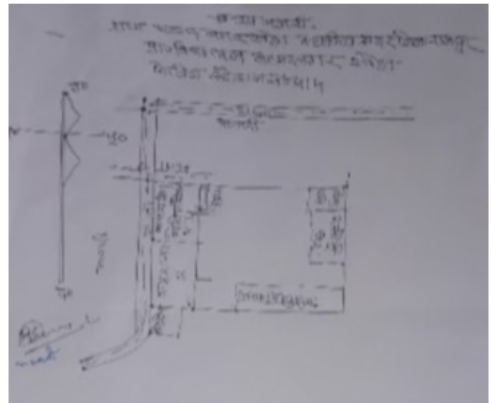

निर्वाचक रजिस्ट्रीकरण अधिकारी

Nazri Naksha

Google Map View

Polling Station Building Front View

Polling Station Front View

Cad View

Key MAP View

1 नाम : शोभित कुमार राघव पिता का नाम: विजयपाल सिंह मकान संख्या : 00 आयु : 27 लिंग : पुरुष	SLV3869666	2 नाम : आरती पति का नाम: शोभित कुमार राघव मकान संख्या : 00 आयु : 21 लिंग : महिला	SLV3869674	3 नाम : रामकुवर पिता का नाम: टोडीसिंह मकान संख्या : 1 आयु : 85 लिंग : पुरुष	UP/8/039/0348002
4 नाम : वीरवती पति का नाम: रामकुवर मकान संख्या : 1 आयु : 80 लिंग : महिला	UP/8/039/0348003	5 नाम : जुगो पति का नाम: अतर सिंह मकान संख्या : 1 आयु : 73 लिंग : महिला	UP/8/039/0348005	6 नाम : अमर सिंह पिता का नाम: टोडी सिंह मकान संख्या : 1 आयु : 66 लिंग : पुरुष	SLV0626366
7 नाम : अजयपाल सिंह पिता का नाम: रामकुवर सिंह मकान संख्या : 1 आयु : 38 लिंग : पुरुष	SLV1518646	8 नाम : नीशा देवी पति का नाम: अजयपाल सिंह मकान संख्या : 1 आयु : 34 लिंग : महिला	SLV1518000	9 नाम : रेनु देवी पति का नाम: विजय पाल सिंह मकान संख्या : 01 आयु : 27 लिंग : महिला	SLV2613974
10 नाम : आशा देवी पिता का नाम: अतर सिंह मकान संख्या : 01 आयु : 27 लिंग : महिला	SLV3308400	11 नाम : हरप्यारी पति का नाम: रोशन सिंह मकान संख्या : 2 आयु : 90 लिंग : महिला	UP/8/039/0348007	12 नाम : शकुन्तला पति का नाम: मोहर सिंह मकान संख्या : 2 आयु : 85 लिंग : महिला	UP/8/039/0348010
13 नाम : बादामसिंह पिता का नाम: विधिसिंह मकान संख्या : 2 आयु : 72 लिंग : पुरुष	MHG4514519	14 नाम : रन सिंह पिता का नाम: विधि सिंह मकान संख्या : 2 आयु : 64 लिंग : पुरुष	UP/8/039/0348014	15 नाम : पप्पू पिता का नाम: मोहर सिंह मकान संख्या : 2 आयु : 58 लिंग : पुरुष	UP/8/039/0348011
16 नाम : भोलासिंह पिता का नाम: मोहर सिंह मकान संख्या : 2 आयु : 57 लिंग : पुरुष	UP/8/039/0348012	17 नाम : सुरेन्द्र सिंह पिता का नाम: रोशन सिंह मकान संख्या : 2 आयु : 55 लिंग : पुरुष	UP/8/039/0348008	18 नाम : लक्ष्मी पति का नाम: भोलासिंह मकान संख्या : 2 आयु : 51 लिंग : महिला	MHG4514436
19 नाम : प्रमोद पिता का नाम: रोहन सिंह मकान संख्या : 2 आयु : 49 लिंग : पुरुष	MHG5763024	20 नाम : कल्लू सिंह पिता का नाम: रोशन सिंह मकान संख्या : 2 आयु : 47 लिंग : पुरुष	MHG4111845	21 नाम : भूरी देवी पति का नाम: पप्पू मकान संख्या : 02 आयु : 46 लिंग : महिला	SLV2791655
22 नाम : ज्योति देवी पति का नाम: उमेश सिंह मकान संख्या : 02 आयु : 43 लिंग : महिला	SLV2805919	23 नाम : सतीश सिंह पिता का नाम: रोहन सिंह मकान संख्या : 2 आयु : 39 लिंग : पुरुष	MHG4514477	24 नाम : उमेश सिंह पिता का नाम: मोहर सिंह मकान संख्या : 2 आयु : 39 लिंग : पुरुष	MHG4111803
25 नाम : नेक सिंह पिता का नाम: रोशन सिंह मकान संख्या : 2 आयु : 38 लिंग : पुरुष	MHG4111753	26 नाम : लीलावती पति का नाम: कल्लूसिंह मकान संख्या : 2 आयु : 36 लिंग : महिला	SLV1517572	27 नाम : कमलेश पति का नाम: सुरेन्द्र सिंह मकान संख्या : 2 आयु : 36 लिंग : महिला	SLV2117976
28 नाम : रजनी देवी पति का नाम: श्यामवीर सिंह मकान संख्या : 2 आयु : 31 लिंग : महिला	SLV2118024	29 नाम : जुगेश सिंह पिता का नाम: मोहर सिंह मकान संख्या : 02 आयु : 30 लिंग : पुरुष	SLV2791663	30 नाम : इन्द्रावती पति का नाम: नेक सिंह मकान संख्या : 2 आयु : 29 लिंग : महिला	SLV2788859