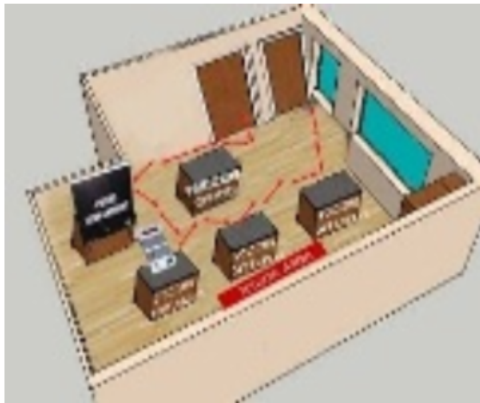

निर्वाचक रजिस्ट्रीकरण अधिकारी

Nazri Naksha

Google Map View

Polling Station Building Front View

Polling Station Front View

Cad View

Key MAP View

1	AGS3194024	नाम : अपूर्व शुक्ला पिता का नाम: सुरेश शुक्ला मकान संख्या : 6 आयु : 26 लिंग : पुरुष	2	MTG2596468	नाम : जीत बहादुर सिंह पिता का नाम: अपरबल सिंह मकान संख्या : 51 आयु : 64 लिंग : पुरुष	3	MTG2596450	नाम : लीलावती सिंह पिता का नाम: जीत बहादुर सिंह मकान संख्या : 51 आयु : 61 लिंग : महिला	
4	AGS2101285	नाम : स्मिता सिंह पति का नाम: हरेन्द्र प्रताप सिंह मकान संख्या : 51 आयु : 38 लिंग : महिला	5	AGS3190667	नाम : अरविंद शुक्ला पिता का नाम: रामशिरोमणि शुक्ला मकान संख्या : 185 आयु : 53 लिंग : पुरुष	6	AGS2769867	नाम : सेजल शुक्ला पिता का नाम: वीरेंद्र शुक्ला मकान संख्या : 252 आयु : 28 लिंग : महिला	
7	AGS2285708	नाम : संध्या श्रीवास्तव पति का नाम: प्रवीण कुमार श्रीवास्तव मकान संख्या : 294 आयु : 37 लिंग : महिला	8	AGS3512134	नाम : आतिश सिंह माता का नाम: बालिका मकान संख्या : 303 आयु : 27 लिंग : पुरुष	9	AGS3119740	नाम : रागिनि सिंह पति का नाम: सत्य प्रकाश सिंह मकान संख्या : 307 आयु : 53 लिंग : महिला	
10	AGS3119773	नाम : सुधा सिंह पति का नाम: अंकुश सिंह मकान संख्या : 309 आयु : 24 लिंग : महिला	11	AGS3121985	नाम : अंकित सिंह पिता का नाम: सत्य प्रकाश सिंह मकान संख्या : 309 आयु : 24 लिंग : पुरुष	12	AGS3202314	नाम : संगीता शर्मा पति का नाम: राम प्रकाश शर्मा मकान संख्या : 310 आयु : 46 लिंग : महिला	
13	AGS3122033	नाम : राजन सिंह पिता का नाम: अंबिका सिंह मकान संख्या : 310 आयु : 35 लिंग : पुरुष	14	AGS3202306	नाम : गौरव शर्मा पिता का नाम: प्रकाश शर्मा मकान संख्या : 310 आयु : 26 लिंग : पुरुष	15	AGS3191624	नाम : शिवम रामप्रकाश शर्मा पिता का नाम: राम प्रकाश शर्मा मकान संख्या : 310 आयु : 24 लिंग : पुरुष	
16	AGS3119682	नाम : स्नेहा मौर्या पिता का नाम: मानिक चंद्र मौर्या मकान संख्या : 317 आयु : 28 लिंग : महिला	17	AGS3109568	नाम : स्वाती मौर्या पिता का नाम: माणिकचंद मौर्या मकान संख्या : 317 आयु : 22 लिंग : महिला	18	AGS3408580	नाम : प्रियंका सिंह पति का नाम: अर्जुन सिंह मकान संख्या : 322 आयु : 30 लिंग : महिला	
19	AGS2668499	नाम : सूर्य नाथ सिंह पिता का नाम: मटरू सिंह मकान संख्या : 326 आयु : 71 लिंग : पुरुष	20	MTG2596542	नाम : हरेन्द्र प्रताप पिता का नाम: सूर्य नाथ मकान संख्या : 326 आयु : 44 लिंग : पुरुष	21	AGS0472902	नाम : अजीत पिता का नाम: सूर्यनाथ मकान संख्या : 326 आयु : 39 लिंग : पुरुष	
22	AGS2668507	नाम : स्वाती सिंह पति का नाम: हरेन्द्र प्रताप सिंह मकान संख्या : 326 आयु : 36 लिंग : महिला	23	AGS2668515	नाम : छाया सिंह पति का नाम: अजित सिंह मकान संख्या : 326 आयु : 35 लिंग : महिला	24	MTG1345230	नाम : परमिला पति का नाम: सागर मकान संख्या : 327 आयु : 58 लिंग : महिला	
25	AGS2101772	नाम : नन्दू वर्मा पिता का नाम: जागीर वर्मा मकान संख्या : 327 आयु : 52 लिंग : पुरुष	26	AGS0575126	नाम : सबलू पिता का नाम: जागीर मकान संख्या : 327 आयु : 46 लिंग : पुरुष	27	AGS1211630	नाम : शिवशंकर पिता का नाम: जागीर मकान संख्या : 327 आयु : 46 लिंग : पुरुष	
28	AGS2102119	नाम : शंकर पिता का नाम: रामउजागिर मकान संख्या : 327 आयु : 44 लिंग : पुरुष	29	MTG2596583	नाम : दीपक पिता का नाम: राम सागर मकान संख्या : 327 आयु : 44 लिंग : पुरुष	#	30	MTG2596575	नाम : रिमा वर्मा पति का नाम: दीपक मकान संख्या : 327 आयु : 42 लिंग : महिला