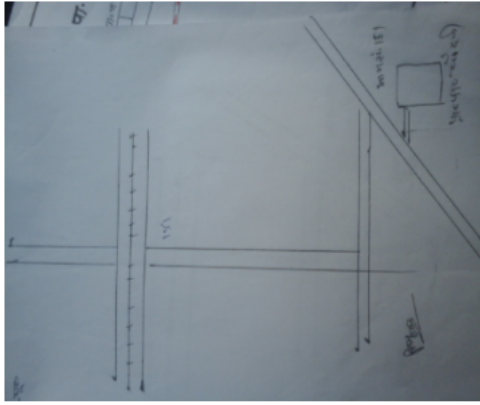

Nazri Naksha