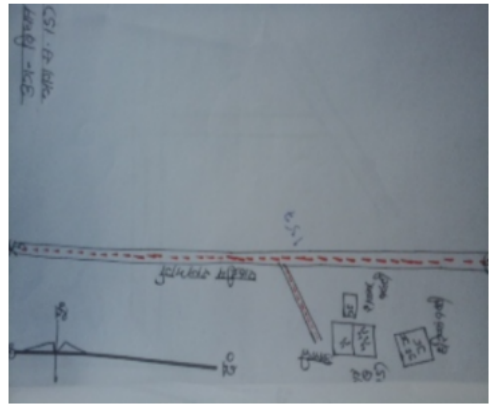

निर्वाचक रजिस्ट्रीकरण अधिकारी

Nazri Naksha

Google Map View

Polling Station Building Front View

Polling Station Front View

Cad View

Key MAP View

|   |                              |  |                              |   |                              |
|---|------------------------------|--|------------------------------|---|------------------------------|
| 1<br>नाम : नशरिन<br>पति का नाम: मो आरिफ<br>मकान संख्या : 1<br>आयु : 44 लिंग : महिला                           | AGS3526860<br>फोटो उपलब्ध है | 2<br>नाम : सालेहा परवीन<br>पिता का नाम: लाल मोहम्मद<br>मकान संख्या : 1<br>आयु : 25 लिंग : महिला        | AGS3305695<br>फोटो उपलब्ध है | 3<br>नाम : हेमन्त यादव<br>पिता का नाम: अर्जुन यादव<br>मकान संख्या : 1<br>आयु : 24 लिंग : पुरुष              | AGS3390473<br>फोटो उपलब्ध है |
| 4<br>नाम : मोहम्मद मोहसिन लाल मोहम्मद<br>पिता का नाम: लाल मोहम्मद<br>मकान संख्या : 1<br>आयु : 23 लिंग : पुरुष | AGS3305729<br>फोटो उपलब्ध है | 5<br>नाम : निशा पटेल<br>पति का नाम: दीपक पटेल<br>मकान संख्या : 1<br>आयु : 23 लिंग : महिला              | AGS3361490<br>फोटो उपलब्ध है | 6<br>नाम : अदिल अहमद<br>पिता का नाम: इम्तियाज़ अहमद<br>मकान संख्या : 3<br>आयु : 22 लिंग : पुरुष             | AGS3109899<br>फोटो उपलब्ध है |
| 7<br>नाम : शमशाद आलम<br>पिता का नाम: मोहम्मद शमीम<br>मकान संख्या : 5<br>आयु : 43 लिंग : पुरुष                 | AGS3208626<br>फोटो उपलब्ध है | 8<br>नाम : निखत परवीन<br>पति का नाम: शमशाद आलम<br>मकान संख्या : 5<br>आयु : 35 लिंग : महिला             | AGS3215886<br>फोटो उपलब्ध है | 9<br>नाम : नेहा बानो<br>पिता का नाम: शमशाद<br>मकान संख्या : 5<br>आयु : 22 लिंग : महिला                      | AGS3208634<br>फोटो उपलब्ध है |
| 10<br>नाम : ओम प्रकाश गुप्ता<br>पिता का नाम: सुंदरी गुप्ता<br>मकान संख्या : 6<br>आयु : 39 लिंग : पुरुष        | AGS3192804<br>फोटो उपलब्ध है | 11<br>नाम : हदिसून निशा<br>पति का नाम: साबीर अली<br>मकान संख्या : 8ख<br>आयु : 54 लिंग : महिला          | AGS3131018<br>फोटो उपलब्ध है | 12<br>नाम : महेन्द्र नाथ<br>पिता का नाम: बबूराम यादव<br>मकान संख्या : 9<br>आयु : 37 लिंग : पुरुष            | AGS1910462<br>फोटो उपलब्ध है |
| 13<br>नाम : हसीना बानो<br>पति का नाम: शौकत अली<br>मकान संख्या : 10<br>आयु : 53 लिंग : महिला                   | AGS3503901<br>फोटो उपलब्ध है | 14<br>नाम : यास्मीन खान<br>पिता का नाम: जमील खान<br>मकान संख्या : 14<br>आयु : 24 लिंग : महिला          | AGS3276508<br>फोटो उपलब्ध है | 15<br>नाम : मोहम्मद सैफ<br>पिता का नाम: मुमताज़<br>मकान संख्या : 15<br>आयु : 21 लिंग : पुरुष                | AGS3289675<br>फोटो उपलब्ध है |
| S 16<br>नाम : परवीना बानो<br>पति का नाम: अजीज़ उल्लाह<br>मकान संख्या : 25<br>आयु : 23 लिंग : महिला            | AGS3278538<br>फोटो उपलब्ध है | 17<br>नाम : मोहम्मद हारून<br>पिता का नाम: मुनीर<br>मकान संख्या : 29<br>आयु : 41 लिंग : पुरुष           | AGS3476819<br>फोटो उपलब्ध है | 18<br>नाम : नजमा ख़ातुन<br>पति का नाम: मोहम्मद हारून<br>मकान संख्या : 29<br>आयु : 33 लिंग : महिला           | AGS3258308<br>फोटो उपलब्ध है |
| S 19<br>नाम : सुफ़ियान<br>पिता का नाम: मोहम्मद इतिफ़<br>मकान संख्या : 29<br>आयु : 25 लिंग : पुरुष             | AGS3256930<br>फोटो उपलब्ध है | 20<br>नाम : नाजुक जहान<br>पति का नाम: सुफ़ियान<br>मकान संख्या : 30<br>आयु : 24 लिंग : महिला            | AGS3255155<br>फोटो उपलब्ध है | 21<br>नाम : रुखसाना बानो<br>पति का नाम: राजू जहान<br>मकान संख्या : 31<br>आयु : 36 लिंग : महिला              | AGS3260338<br>फोटो उपलब्ध है |
| 22<br>नाम : वशीम बानो<br>पति का नाम: रईस खान<br>मकान संख्या : 31<br>आयु : 34 लिंग : महिला                     | AGS3261138<br>फोटो उपलब्ध है | 23<br>नाम : चंदा बेगम<br>पति का नाम: खालिक जहान<br>मकान संख्या : 32<br>आयु : 38 लिंग : महिला           | AGS3260312<br>फोटो उपलब्ध है | 24<br>नाम : मुस्किन अशरफ़<br>पिता का नाम: अशरफ़<br>मकान संख्या : 35<br>आयु : 33 लिंग : पुरुष                | AGS3258266<br>फोटो उपलब्ध है |
| S 25<br>नाम : इब्राहिम<br>पिता का नाम: मोहम्मद फ़कर आलम<br>मकान संख्या : 36<br>आयु : 30 लिंग : पुरुष          | AGS3258142<br>फोटो उपलब्ध है | 26<br>नाम : रेहाना<br>पति का नाम: मुस्किन<br>मकान संख्या : 39<br>आयु : 31 लिंग : महिला                 | AGS3260346<br>फोटो उपलब्ध है | 27<br>नाम : नूर जहा<br>पति का नाम: इब्राहिम<br>मकान संख्या : 40<br>आयु : 21 लिंग : महिला                    | AGS3289725<br>फोटो उपलब्ध है |
| 28<br>नाम : खुशबू<br>पति का नाम: अब्दुल हसन<br>मकान संख्या : 44<br>आयु : 37 लिंग : महिला                      | AGS3278850<br>फोटो उपलब्ध है | 29<br>नाम : सविता देवी<br>पति का नाम: सुरेंद्र कुमार पटेल<br>मकान संख्या : 53<br>आयु : 27 लिंग : महिला | AGS3153707<br>फोटो उपलब्ध है | 30<br>नाम : रुही बानो हाजी मोहम्मद इद्रीस<br>पिता का नाम: रुही<br>मकान संख्या : 54<br>आयु : 25 लिंग : महिला | AGS3243771<br>फोटो उपलब्ध है |