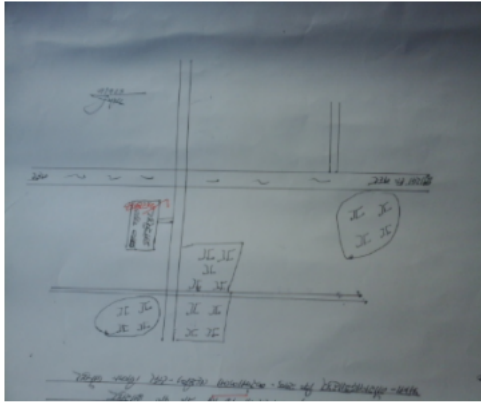

Nazri Naksha