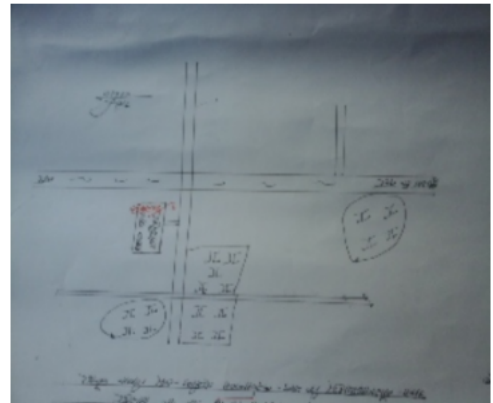

निर्वाचक रजिस्ट्रीकरण अधिकारी

Nazri Naksha

Google Map View

Polling Station Building Front View

Polling Station Front View

Cad View

Key MAP View

1 नाम : जगदीश पिता का नाम: शिवप्रसाद मकान संख्या : 1 आयु : 59 लिंग : पुरुष	AGS2547610 फोटो उपलब्ध है	2 नाम : अमीत पिता का नाम: जगदीश मकान संख्या : 1 आयु : 36 लिंग : पुरुष	AGS1811900 फोटो उपलब्ध है	3 नाम : भुलेश्वर पिता का नाम: फ़गू मकान संख्या : 2 आयु : 81 लिंग : पुरुष	AGS2614782 फोटो उपलब्ध है
4 नाम : चन्द्रभान पिता का नाम: भुलेश्वर मकान संख्या : 2 आयु : 40 लिंग : पुरुष	MTG2016251 फोटो उपलब्ध है	5 नाम : सुनीता पति का नाम: चंद्रभान राजभर मकान संख्या : 2 आयु : 38 लिंग : महिला	AGS3459179 फोटो उपलब्ध है	6 नाम : बृजलाल पिता का नाम: छैवर मकान संख्या : 3 आयु : 77 लिंग : पुरुष	AGS2547552 फोटो उपलब्ध है
7 नाम : चन्द्रावती पति का नाम: बृजलाल मकान संख्या : 3 आयु : 73 लिंग : महिला	UP/48/254/0207237 फोटो उपलब्ध है	8 नाम : प्रेमा पति का नाम: राममिलन मकान संख्या : 3 आयु : 47 लिंग : महिला	UP/48/254/0207238 फोटो उपलब्ध है	9 नाम : राहुल कुमार राजभर पिता का नाम: राममिलन मकान संख्या : 3 आयु : 28 लिंग : पुरुष	AGS2471456 फोटो उपलब्ध है
10 नाम : राम विलास पिता का नाम: अवधराज मकान संख्या : 4 आयु : 42 लिंग : पुरुष	MTG2016160 फोटो उपलब्ध है	11 नाम : सोनी पति का नाम: राम विलास मकान संख्या : 4 आयु : 39 लिंग : महिला	MTG2016574 फोटो उपलब्ध है	12 नाम : रोहित राजभर पिता का नाम: राविलास राजभर मकान संख्या : 4 आयु : 32 लिंग : पुरुष	AGS2314003 फोटो उपलब्ध है
13 नाम : विशाल राजभर पिता का नाम: राम विलास राजभर मकान संख्या : 4 आयु : 25 लिंग : पुरुष	AGS3459930 फोटो उपलब्ध है	14 नाम : रिंका राजभर पति का नाम: रोहित राजभर मकान संख्या : 4 आयु : 24 लिंग : महिला	AGS3459963 फोटो उपलब्ध है	15 नाम : अंकित पिता का नाम: राम विलास राजभर मकान संख्या : 4 आयु : 23 लिंग : पुरुष	AGS3459922 फोटो उपलब्ध है
16 नाम : रिंका राजभर पति का नाम: विशाल मकान संख्या : 4 आयु : 23 लिंग : महिला	AGS3539855 फोटो उपलब्ध है	17 नाम : रिंकी राजभर पिता का नाम: राम बिलास राजभर मकान संख्या : 4 आयु : 20 लिंग : महिला	AGS3459880 फोटो उपलब्ध है	18 नाम : निर्मला पति का नाम: उमाशंकर मकान संख्या : 5 आयु : 75 लिंग : महिला	UP/48/254/0207233 फोटो उपलब्ध है
19 नाम : झमिरता पति का नाम: सूर्यवली मकान संख्या : 5 आयु : 70 लिंग : महिला	UP/48/254/0207399 फोटो उपलब्ध है	20 नाम : नौरंगी पति का नाम: रामसवद मकान संख्या : 5 आयु : 70 लिंग : महिला	UP/48/254/0207231 फोटो उपलब्ध है	21 नाम : राजदेई पति का नाम: इन्दर मकान संख्या : 5 आयु : 55 लिंग : महिला	UP/48/254/0207402 फोटो उपलब्ध है
22 नाम : उमाशंकर पिता का नाम: सूरजू मकान संख्या : 5 आयु : 51 लिंग : पुरुष	UP/48/254/0207232 फोटो उपलब्ध है	23 नाम : ज्ञानू पिता का नाम: उमाशंकर मकान संख्या : 5 आयु : 39 लिंग : पुरुष	AGS1030238 फोटो उपलब्ध है	24 नाम : सर्वेश पिता का नाम: सूर्यबली मकान संख्या : 5 आयु : 38 लिंग : पुरुष	MTG3008141 फोटो उपलब्ध है
25 नाम : बबलू पिता का नाम: सूर्यबली मकान संख्या : 5 आयु : 37 लिंग : पुरुष	AGS1811660 फोटो उपलब्ध है	26 नाम : जयचंद्र पिता का नाम: सूर्य बली मकान संख्या : 5 आयु : 34 लिंग : पुरुष	AGS1030865 फोटो उपलब्ध है	27 नाम : गुड्डी देवी पति का नाम: सर्वेश मकान संख्या : 5 आयु : 34 लिंग : महिला	AGS2313955 फोटो उपलब्ध है
28 नाम : पुनिता देवी पति का नाम: ज्ञानू मकान संख्या : 5 आयु : 33 लिंग : महिला	AGS2264539 फोटो उपलब्ध है	29 नाम : सीमा राजभर पति का नाम: बबलू राजभर मकान संख्या : 5 आयु : 33 लिंग : महिला	AGS2438489 फोटो उपलब्ध है	30 नाम : नीरज कुमार राजभर पिता का नाम: सूर्यबली राजभर मकान संख्या : 5 आयु : 30 लिंग : पुरुष	AGS2313948 फोटो उपलब्ध है