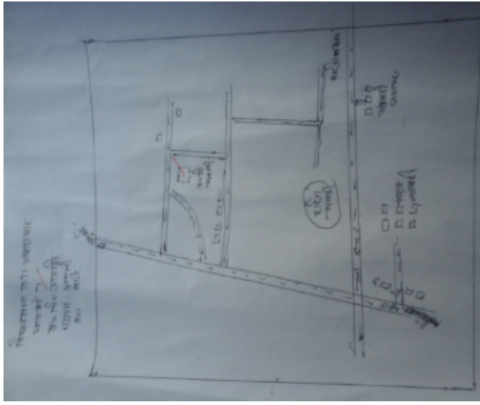

Nazri Naksha