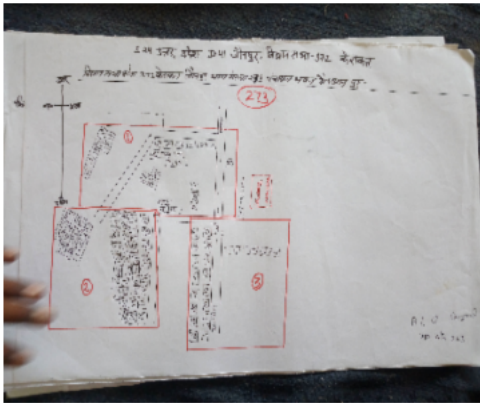

निर्वाचक रजिस्ट्रीकरण अधिकारी

Nazri Naksha

Google Map View

Polling Station Building Front View

Polling Station Front View

Cad View

Key MAP View

|  |                   |  |                   |   |                   |
|--|-------------------|--|-------------------|---|-------------------|
| 1<br>नाम : ललता<br>पति का नाम: चन्द्रदेव<br>मकान संख्या : 1<br>आयु : 66 लिंग : महिला             | UP/49/252/0786433 | 2<br>नाम : विद्या<br>पति का नाम: रमा शंकर<br>मकान संख्या : 1<br>आयु : 46 लिंग : महिला          | UP/49/252/0786435 | 3<br>नाम : सन्जु<br>पति का नाम: उमा शंकर<br>मकान संख्या : 1<br>आयु : 42 लिंग : महिला            | TGU0304543        |
| 4<br>नाम : अनिता यादव<br>पति का नाम: संतोषकुमार यादव<br>मकान संख्या : 1<br>आयु : 39 लिंग : महिला | TGU3633344        | 5<br>नाम : सन्तोष<br>पिता का नाम: चन्द्र देव<br>मकान संख्या : 1<br>आयु : 38 लिंग : पुरुष       | LCW3509692        | 6<br>नाम : निशा<br>पति का नाम: रामसामुझ<br>मकान संख्या : 1<br>आयु : 37 लिंग : महिला             | TGU0650770        |
| 7<br>नाम : उमा शंकर<br>पिता का नाम: चन्द्रदेव<br>मकान संख्या : 1<br>आयु : 35 लिंग : पुरुष        | UP/49/252/0786436 | 8<br>नाम : आकाश कुमार<br>माता का नाम: विद्या देवी<br>मकान संख्या : 01<br>आयु : 30 लिंग : पुरुष | TGU3941663        | 9<br>नाम : अजय यादव<br>पिता का नाम: रमाशंकर यादव<br>मकान संख्या : 1<br>आयु : 27 लिंग : पुरुष    | TGU3454147        |
| 10<br>नाम : देवचरन<br>पिता का नाम: बरसाती<br>मकान संख्या : 2<br>आयु : 59 लिंग : पुरुष            | UP/49/252/0786447 | 11<br>नाम : मूरती<br>पति का नाम: देवचरन<br>मकान संख्या : २<br>आयु : 53 लिंग : महिला            | TGU2827798        | 12<br>नाम : अरविन्द<br>पिता का नाम: देवचरन<br>मकान संख्या : 2<br>आयु : 40 लिंग : पुरुष          | LCW3686730        |
| 13<br>नाम : राजेश<br>पिता का नाम: दशरथ<br>मकान संख्या : 2<br>आयु : 39 लिंग : पुरुष               | TGU0304535        | 14<br>नाम : जयबिन्द<br>पिता का नाम: देवचरन<br>मकान संख्या : 2<br>आयु : 38 लिंग : पुरुष         | LCW3509668        | 15<br>नाम : रिकू यादव<br>पिता का नाम: जयबिन्द<br>मकान संख्या : 2<br>आयु : 29 लिंग : महिला       | TGU2652295        |
| 16<br>नाम : महेश यादव<br>पिता का नाम: देव चरन यादव<br>मकान संख्या : 2<br>आयु : 25 लिंग : पुरुष   | TGU3454352        | 17<br>नाम : रामअवध<br>पिता का नाम: फूलचन्द्र<br>मकान संख्या : 3क<br>आयु : 42 लिंग : पुरुष      | UP/49/252/0786431 | 18<br>नाम : देवराजी<br>पति का नाम: लालचन्द्र<br>मकान संख्या : 4<br>आयु : 74 लिंग : महिला        | UP/49/252/0786525 |
| 19<br>नाम : पुनम<br>पति का नाम: गुलाब<br>मकान संख्या : 4<br>आयु : 40 लिंग : महिला                | TGU0205203        | 20<br>नाम : गुलाब<br>पिता का नाम: लालचन्द्र<br>मकान संख्या : 4<br>आयु : 39 लिंग : पुरुष        | LCW3686615        | 21<br>नाम : मोनी<br>पति का नाम: मनीष कुमार<br>मकान संख्या : 4<br>आयु : 39 लिंग : महिला          | TGU0205211        |
| 22<br>नाम : धनीष<br>पिता का नाम: लालचन्द्र<br>मकान संख्या : 4<br>आयु : 38 लिंग : पुरुष           | LCW3686623        | 23<br>नाम : मनीष<br>पिता का नाम: लालचन्द्र<br>मकान संख्या : 4<br>आयु : 38 लिंग : पुरुष         | LCW3509676        | 24<br>नाम : संजु यादव<br>पति का नाम: धनीश<br>मकान संख्या : 4<br>आयु : 29 लिंग : महिला           | TGU2954402        |
| 25<br>नाम : चन्द्रमा<br>पति का नाम: दशरथ<br>मकान संख्या : 5<br>आयु : 71 लिंग : महिला             | TGU0337493        | 26<br>नाम : रम्भा<br>पति का नाम: शिवपूजन<br>मकान संख्या : 5<br>आयु : 52 लिंग : महिला           | UP/49/252/0786443 | 27<br>नाम : नन्द लाल<br>पिता का नाम: शिवराजी<br>मकान संख्या : 5<br>आयु : 48 लिंग : पुरुष        | UP/49/252/0786444 |
| 28<br>नाम : पूनम<br>पति का नाम: नन्द लाल<br>मकान संख्या : 5<br>आयु : 46 लिंग : महिला             | UP/49/252/0786445 | 29<br>नाम : विनोद<br>पिता का नाम: मूलचन्द्र<br>मकान संख्या : 5<br>आयु : 38 लिंग : पुरुष        | LCW2630739        | 30<br>नाम : मनोज कुमार<br>पिता का नाम: शिवपूजन यादव<br>मकान संख्या : 5<br>आयु : 30 लिंग : पुरुष | TGU2652238        |