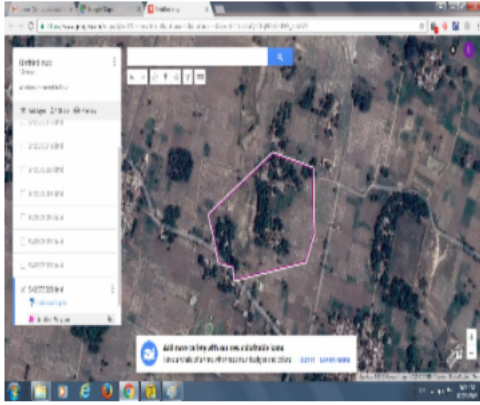

Nazri Naksha