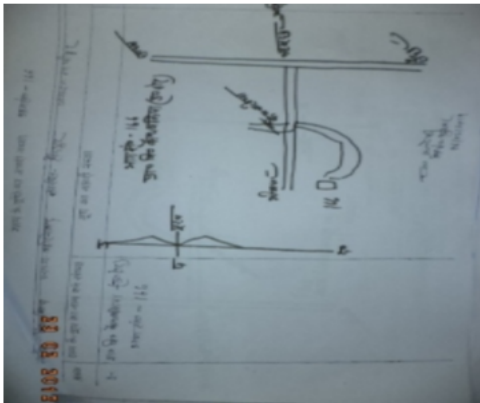

निर्वाचक रजिस्ट्रीकरण अधिकारी

Nazri Naksha

Google Map View

Polling Station Building Front View

Polling Station Front View

Cad View

Key MAP View

|  |                                     |   |                                     |  |                                     |
|--|-------------------------------------|---|-------------------------------------|--|-------------------------------------|
| 1<br>नाम : शशिकला मौर्या<br>पति का नाम: यमुना सिंह कुशवाहा<br>मकान संख्या : 8<br>आयु : 26 लिंग : महिला | RXX2921229<br>फोटो उपलब्ध है        | 2<br>नाम : बबलू कुमार<br>पिता का नाम: सुमेर राम<br>मकान संख्या : २६<br>आयु : 29 लिंग : पुरुष    | RXX1875848<br>फोटो उपलब्ध है        | 3<br>नाम : राजकुमार<br>पिता का नाम: बरसाती<br>मकान संख्या : ३०<br>आयु : 69 लिंग : पुरुष                | RXX1673045<br>फोटो उपलब्ध है        |
| 4<br>नाम : कमलेश कुमार<br>पिता का नाम: बालचन्द्र<br>मकान संख्या : 32<br>आयु : 38 लिंग : पुरुष          | RXX0488965<br>फोटो उपलब्ध है        | 5<br>नाम : परमेश कुमार<br>पिता का नाम: सुबेदार राम<br>मकान संख्या : ३३<br>आयु : 30 लिंग : पुरुष | RXX1876093<br>फोटो उपलब्ध है        | 6<br>नाम : जुगनू कुशवाहा<br>पिता का नाम: बिन्दाचल कुशवाहा<br>मकान संख्या : 54<br>आयु : 33 लिंग : पुरुष | RXX3269453<br>फोटो उपलब्ध है        |
| 7<br>नाम : सोनी राजभर<br>पति का नाम: अरविंद राजभर<br>मकान संख्या : 104<br>आयु : 29 लिंग : महिला        | RXX2761864<br>फोटो उपलब्ध है        | 8<br>नाम : गुलशन कुमार<br>पिता का नाम: नकछेद राम<br>मकान संख्या : 117<br>आयु : 27 लिंग : पुरुष  | RXX2267003<br>फोटो उपलब्ध है        | 9<br>नाम : ज्योति देवी<br>पति का नाम: सतीश कुमार<br>मकान संख्या : १३४<br>आयु : 31 लिंग : महिला         | RXX1672674<br>फोटो उपलब्ध है        |
| 10<br>नाम : हरिकेश कुमार भारती<br>पिता का नाम: बेचू राम<br>मकान संख्या : १३५<br>आयु : 32 लिंग : पुरुष  | RXX1672831<br>फोटो उपलब्ध है        | 11<br>नाम : प्रेमसिखा<br>पति का नाम: रामधीन<br>मकान संख्या : 149<br>आयु : 44 लिंग : महिला       | RXX0383695<br>फोटो उपलब्ध है        | 12<br>नाम : साधना देवी<br>पति का नाम: मनोज कुमार<br>मकान संख्या : 156<br>आयु : 31 लिंग : महिला         | RXX2066876<br>फोटो उपलब्ध है        |
| 13<br>नाम : नीलम देवी<br>पति का नाम: संतोष कुमार<br>मकान संख्या : 168<br>आयु : 37 लिंग : महिला         | RXX2789717<br>फोटो उपलब्ध है        | 14<br>नाम : दुर्गावती देवी<br>पति का नाम: प्रमोद<br>मकान संख्या : 174<br>आयु : 57 लिंग : महिला  | RXX2544864<br>फोटो उपलब्ध है        | 15<br>नाम : पवन राम<br>पिता का नाम: प्रमोद राम<br>मकान संख्या : 174<br>आयु : 28 लिंग : पुरुष           | RXX2036549<br>फोटो उपलब्ध है        |
| 16<br>नाम : जितेंद्र कुमार<br>पिता का नाम: प्रमोदराम<br>मकान संख्या : 174<br>आयु : 28 लिंग : पुरुष     | RXX2038800<br>फोटो उपलब्ध है        | 17<br>नाम : सोनू कुमार<br>पिता का नाम: रामबृक्ष<br>मकान संख्या : 175<br>आयु : 35 लिंग : पुरुष   | RXX2026078<br>फोटो उपलब्ध है        | 18<br>नाम : आरती कुमारी<br>पति का नाम: राजा<br>मकान संख्या : 175<br>आयु : 30 लिंग : महिला              | RXX2039907<br>फोटो उपलब्ध है        |
| 19<br>नाम : विशाल कुमार<br>पिता का नाम: संतलाल<br>मकान संख्या : 175<br>आयु : 22 लिंग : पुरुष           | RXX2797827<br>फोटो उपलब्ध है        | 20<br>नाम : बेचू<br>पिता का नाम: राम सरन<br>मकान संख्या : 176<br>आयु : 84 लिंग : पुरुष          | HDD1941137<br>फोटो उपलब्ध है        | 21<br>नाम : दुर्गावती<br>पति का नाम: बेचू<br>मकान संख्या : 176<br>आयु : 79 लिंग : महिला                | UP/49/235/0279222<br>फोटो उपलब्ध है |
| 22<br>नाम : श्यामसुन्दर<br>पिता का नाम: रामसरन<br>मकान संख्या : 176<br>आयु : 71 लिंग : पुरुष           | UP/49/235/0279224<br>फोटो उपलब्ध है | 23<br>नाम : पार्वती<br>पति का नाम: श्यामसुन्दर<br>मकान संख्या : 176<br>आयु : 69 लिंग : महिला    | UP/49/235/0279225<br>फोटो उपलब्ध है | 24<br>नाम : महेन्द्रा<br>पिता का नाम: रामसरन<br>मकान संख्या : 176<br>आयु : 66 लिंग : पुरुष             | UP/49/235/0279226<br>फोटो उपलब्ध है |
| 25<br>नाम : शारदा<br>पति का नाम: महेन्द्र<br>मकान संख्या : 176<br>आयु : 63 लिंग : महिला                | UP/49/235/0279227<br>फोटो उपलब्ध है | 26<br>नाम : अवधेश<br>पिता का नाम: बेचू<br>मकान संख्या : 176<br>आयु : 51 लिंग : पुरुष            | UP/49/235/0279223<br>फोटो उपलब्ध है | 27<br>नाम : पुष्पा<br>पति का नाम: कमलेश<br>मकान संख्या : 176<br>आयु : 48 लिंग : महिला                  | HDD2392116<br>फोटो उपलब्ध है        |
| 28<br>नाम : इन्दू<br>पति का नाम: अवधेश<br>मकान संख्या : 176<br>आयु : 45 लिंग : महिला                   | HDD2159317<br>फोटो उपलब्ध है        | 29<br>नाम : कमलेश<br>पिता का नाम: श्याम सुन्दर<br>मकान संख्या : 176<br>आयु : 43 लिंग : पुरुष    | HDD2392108<br>फोटो उपलब्ध है        | 30<br>नाम : धर्मेन्द्र कुमार<br>पिता का नाम: रामकिशुन<br>मकान संख्या : 176<br>आयु : 29 लिंग : पुरुष    | RXX2146587<br>फोटो उपलब्ध है        |