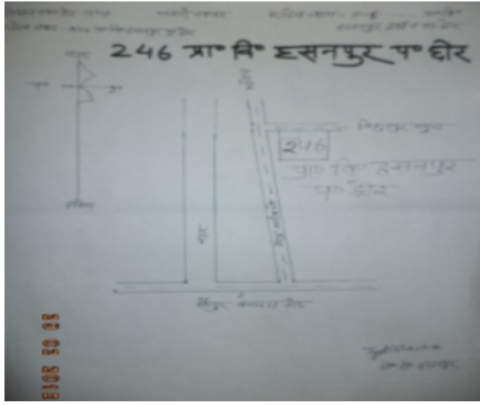

निर्वाचक रजिस्ट्रीकरण अधिकारी

Nazri Naksha

Google Map View

Polling Station Building Front View

Polling Station Front View

Cad View

Key MAP View

|   |                                     |   |                                     |   |                                     |
|---|-------------------------------------|---|-------------------------------------|---|-------------------------------------|
| 1<br>नाम : मंसूर<br>पिता का नाम: मक्खन<br>मकान संख्या : 202<br>आयु : 55 लिंग : पुरुष                      | RXX1262195<br>फोटो उपलब्ध है        | 2<br>नाम : कमरुन<br>पति का नाम: मन्सूर<br>मकान संख्या : 202<br>आयु : 54 लिंग : महिला                      | UP/49/236/0186166<br>फोटो उपलब्ध है | 3<br>नाम : मकबूल अली<br>पिता का नाम: मक्खन<br>मकान संख्या : 202<br>आयु : 50 लिंग : पुरुष                  | FRR2904225<br>फोटो उपलब्ध है        |
| 4<br>नाम : टीपू सुल्तान<br>पिता का नाम: मन्सूर अली<br>मकान संख्या : 202<br>आयु : 30 लिंग : पुरुष          | RXX2762466<br>फोटो उपलब्ध है        | 5<br>नाम : कुमारी मोनी<br>पति का नाम: हैदर अली<br>मकान संख्या : 202<br>आयु : 27 लिंग : महिला              | RXX2444966<br>फोटो उपलब्ध है        | 6<br>नाम : महताब<br>पिता का नाम: मकबूल अली<br>मकान संख्या : 202<br>आयु : 26 लिंग : पुरुष                  | RXX2588069<br>फोटो उपलब्ध है        |
| 7<br>नाम : फरज़ाना बानो<br>पिता का नाम: मंसूर अली<br>मकान संख्या : 202<br>आयु : 25 लिंग : महिला           | RXX2218683<br>फोटो उपलब्ध है        | 8<br>नाम : रुबिना बानो<br>पिता का नाम: मकबूल अली<br>मकान संख्या : 202<br>आयु : 21 लिंग : महिला            | RXX3105103<br>फोटो उपलब्ध है        | 9<br>नाम : आनंद<br>पिता का नाम: मूरत<br>मकान संख्या : 203<br>आयु : 72 लिंग : पुरुष                        | UP/49/236/0186161<br>फोटो उपलब्ध है |
| 10<br>नाम : बिजयी देवी<br>पति का नाम: आनंद<br>मकान संख्या : 203<br>आयु : 70 लिंग : महिला                  | UP/49/236/0186162<br>फोटो उपलब्ध है | 11<br>नाम : रमेश<br>पिता का नाम: आनंद<br>मकान संख्या : 203<br>आयु : 52 लिंग : पुरुष                       | RXX1287523<br>फोटो उपलब्ध है        | 12<br>नाम : प्रीति गुप्ता<br>पति का नाम: राजेश गुप्ता<br>मकान संख्या : 203<br>आयु : 38 लिंग : महिला       | RXX2413185<br>फोटो उपलब्ध है        |
| 13<br>नाम : दिलीप<br>पिता का नाम: बल्ली<br>मकान संख्या : 204<br>आयु : 67 लिंग : पुरुष                     | UP/49/236/0186179<br>फोटो उपलब्ध है | 14<br>नाम : गीता<br>पति का नाम: दिलीप<br>मकान संख्या : 204<br>आयु : 63 लिंग : महिला                       | UP/49/236/0186180<br>फोटो उपलब्ध है | 15<br>नाम : विपिन<br>पिता का नाम: दिलीप<br>मकान संख्या : 204<br>आयु : 40 लिंग : पुरुष                     | FRR2904126<br>फोटो उपलब्ध है        |
| 16<br>नाम : नवीन<br>पिता का नाम: दीलिप<br>मकान संख्या : २०४<br>आयु : 33 लिंग : पुरुष                      | RXX1463066<br>फोटो उपलब्ध है        | 17<br>नाम : रूपाबेन बिरबल गुप्ता<br>पति का नाम: नवीन गुप्ता<br>मकान संख्या : 204<br>आयु : 32 लिंग : महिला | RXX3086170<br>फोटो उपलब्ध है        | 18<br>नाम : शकुन्तला<br>पति का नाम: इन्द्रासन<br>मकान संख्या : 205<br>आयु : 90 लिंग : महिला               | UP/49/236/0186181<br>फोटो उपलब्ध है |
| 19<br>नाम : संतोष कुमार सिंह<br>पिता का नाम: इन्द्रासन सिंह<br>मकान संख्या : 205<br>आयु : 43 लिंग : पुरुष | RXX1262203<br>फोटो उपलब्ध है        | 20<br>नाम : रूपम<br>पति का नाम: सन्तोष<br>मकान संख्या : २०५<br>आयु : 40 लिंग : महिला                      | RXX1690726<br>फोटो उपलब्ध है        | 21<br>नाम : सचिन मधेशिया<br>पिता का नाम: अशोक कुमार मधेशिया<br>मकान संख्या : 206<br>आयु : 22 लिंग : पुरुष | RXX2878312<br>फोटो उपलब्ध है        |
| 22<br>नाम : अशोक<br>पिता का नाम: हीरा<br>मकान संख्या : २०७<br>आयु : 52 लिंग : पुरुष                       | RXX1463413<br>फोटो उपलब्ध है        | 23<br>नाम : विनोद<br>पिता का नाम: हीरा<br>मकान संख्या : 207<br>आयु : 49 लिंग : पुरुष                      | RXX1262211<br>फोटो उपलब्ध है        | 24<br>नाम : पुष्पा<br>पति का नाम: अशोक<br>मकान संख्या : 207<br>आयु : 48 लिंग : महिला                      | UP/49/236/0186176<br>फोटो उपलब्ध है |
| 25<br>नाम : भैयालाल<br>पिता का नाम: हीरा<br>मकान संख्या : २०७<br>आयु : 48 लिंग : पुरुष                    | RXX1612498<br>फोटो उपलब्ध है        | 26<br>नाम : जवाहिर<br>पिता का नाम: सुदर्शन<br>मकान संख्या : 208<br>आयु : 67 लिंग : पुरुष                  | UP/49/236/0186177<br>फोटो उपलब्ध है | 27<br>नाम : उषा<br>पति का नाम: जवाहिर<br>मकान संख्या : 208<br>आयु : 66 लिंग : महिला                       | UP/49/236/0186178<br>फोटो उपलब्ध है |
| 28<br>नाम : राजेश<br>पिता का नाम: जवाहिर<br>मकान संख्या : 208<br>आयु : 44 लिंग : पुरुष                    | FRR2904209<br>फोटो उपलब्ध है        | 29<br>नाम : चित्रलेखा<br>पति का नाम: राजेश<br>मकान संख्या : 208<br>आयु : 42 लिंग : महिला                  | FRR2982239<br>फोटो उपलब्ध है        | 30<br>नाम : किशन<br>पिता का नाम: जवाहिर<br>मकान संख्या : २०८<br>आयु : 30 लिंग : पुरुष                     | RXX1463215<br>फोटो उपलब्ध है        |