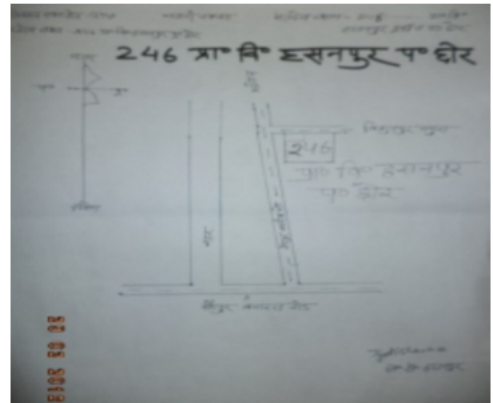

निर्वाचक रजिस्ट्रीकरण अधिकारी

Nazri Naksha

Google Map View

Polling Station Building Front View

Polling Station Front View

Cad View

Key MAP View

|   |                                     |   |                                     |   |                                     |
|---|-------------------------------------|---|-------------------------------------|---|-------------------------------------|
| 1<br>नाम : मंसूर<br>पिता का नाम: मक्खन<br>मकान संख्या : 202<br>आयु : 55 लिंग : पुरुष                      | RXX1262195<br>फोटो उपलब्ध है        | 2<br>नाम : कमरुन<br>पति का नाम: मन्सूर<br>मकान संख्या : 202<br>आयु : 54 लिंग : महिला                      | UP/49/236/0186166<br>फोटो उपलब्ध है | 3<br>नाम : मकबूल अली<br>पिता का नाम: मक्खन<br>मकान संख्या : 202<br>आयु : 50 लिंग : पुरुष                  | FRR2904225<br>फोटो उपलब्ध है        |
| 4<br>नाम : टीपू सुल्तान<br>पिता का नाम: मन्सूर अली<br>मकान संख्या : 202<br>आयु : 30 लिंग : पुरुष          | RXX2762466<br>फोटो उपलब्ध है        | 5<br>नाम : कुमारी मोनी<br>पति का नाम: हैदर अली<br>मकान संख्या : 202<br>आयु : 27 लिंग : महिला              | RXX2444966<br>फोटो उपलब्ध है        | 6<br>नाम : महताब<br>पिता का नाम: मकबूल अली<br>मकान संख्या : 202<br>आयु : 26 लिंग : पुरुष                  | RXX2588069<br>फोटो उपलब्ध है        |
| 7<br>नाम : फरज़ाना बानो<br>पिता का नाम: मंसूर अली<br>मकान संख्या : 202<br>आयु : 25 लिंग : महिला           | RXX2218683<br>फोटो उपलब्ध है        | 8<br>नाम : रुबिना बानो<br>पिता का नाम: मकबूल अली<br>मकान संख्या : 202<br>आयु : 21 लिंग : महिला            | RXX3105103<br>फोटो उपलब्ध है        | 9<br>नाम : आनंद<br>पिता का नाम: मूरत<br>मकान संख्या : 203<br>आयु : 72 लिंग : पुरुष                        | UP/49/236/0186161<br>फोटो उपलब्ध है |
| 10<br>नाम : बिजयी देवी<br>पति का नाम: आनंद<br>मकान संख्या : 203<br>आयु : 70 लिंग : महिला                  | UP/49/236/0186162<br>फोटो उपलब्ध है | 11<br>नाम : रमेश<br>पिता का नाम: आनंद<br>मकान संख्या : 203<br>आयु : 52 लिंग : पुरुष                       | RXX1287523<br>फोटो उपलब्ध है        | 12<br>नाम : प्रीति गुप्ता<br>पति का नाम: राजेश गुप्ता<br>मकान संख्या : 203<br>आयु : 38 लिंग : महिला       | RXX2413185<br>फोटो उपलब्ध है        |
| 13<br>नाम : दिलीप<br>पिता का नाम: बल्ली<br>मकान संख्या : 204<br>आयु : 67 लिंग : पुरुष                     | UP/49/236/0186179<br>फोटो उपलब्ध है | 14<br>नाम : गीता<br>पति का नाम: दिलीप<br>मकान संख्या : 204<br>आयु : 63 लिंग : महिला                       | UP/49/236/0186180<br>फोटो उपलब्ध है | 15<br>नाम : विपिन<br>पिता का नाम: दिलीप<br>मकान संख्या : 204<br>आयु : 40 लिंग : पुरुष                     | FRR2904126<br>फोटो उपलब्ध है        |
| 16<br>नाम : नवीन<br>पिता का नाम: दीलिप<br>मकान संख्या : २०४<br>आयु : 33 लिंग : पुरुष                      | RXX1463066<br>फोटो उपलब्ध है        | 17<br>नाम : रूपाबेन बिरबल गुप्ता<br>पति का नाम: नवीन गुप्ता<br>मकान संख्या : 204<br>आयु : 32 लिंग : महिला | RXX3086170<br>फोटो उपलब्ध है        | 18<br>नाम : शकुन्तला<br>पति का नाम: इन्द्रासन<br>मकान संख्या : 205<br>आयु : 90 लिंग : महिला               | UP/49/236/0186181<br>फोटो उपलब्ध है |
| 19<br>नाम : संतोष कुमार सिंह<br>पिता का नाम: इन्द्रासन सिंह<br>मकान संख्या : 205<br>आयु : 43 लिंग : पुरुष | RXX1262203<br>फोटो उपलब्ध है        | 20<br>नाम : रूपम<br>पति का नाम: सन्तोष<br>मकान संख्या : २०५<br>आयु : 40 लिंग : महिला                      | RXX1690726<br>फोटो उपलब्ध है        | 21<br>नाम : सचिन मधेशिया<br>पिता का नाम: अशोक कुमार मधेशिया<br>मकान संख्या : 206<br>आयु : 22 लिंग : पुरुष | RXX2878312<br>फोटो उपलब्ध है        |
| 22<br>नाम : अशोक<br>पिता का नाम: हीरा<br>मकान संख्या : २०७<br>आयु : 52 लिंग : पुरुष                       | RXX1463413<br>फोटो उपलब्ध है        | 23<br>नाम : विनोद<br>पिता का नाम: हीरा<br>मकान संख्या : 207<br>आयु : 49 लिंग : पुरुष                      | RXX1262211<br>फोटो उपलब्ध है        | 24<br>नाम : पुष्पा<br>पति का नाम: अशोक<br>मकान संख्या : 207<br>आयु : 48 लिंग : महिला                      | UP/49/236/0186176<br>फोटो उपलब्ध है |
| 25<br>नाम : भैयालाल<br>पिता का नाम: हीरा<br>मकान संख्या : २०७<br>आयु : 48 लिंग : पुरुष                    | RXX1612498<br>फोटो उपलब्ध है        | 26<br>नाम : जवाहिर<br>पिता का नाम: सुदर्शन<br>मकान संख्या : 208<br>आयु : 67 लिंग : पुरुष                  | UP/49/236/0186177<br>फोटो उपलब्ध है | 27<br>नाम : उषा<br>पति का नाम: जवाहिर<br>मकान संख्या : 208<br>आयु : 66 लिंग : महिला                       | UP/49/236/0186178<br>फोटो उपलब्ध है |
| 28<br>नाम : राजेश<br>पिता का नाम: जवाहिर<br>मकान संख्या : 208<br>आयु : 44 लिंग : पुरुष                    | FRR2904209<br>फोटो उपलब्ध है        | 29<br>नाम : चित्रलेखा<br>पति का नाम: राजेश<br>मकान संख्या : 208<br>आयु : 42 लिंग : महिला                  | FRR2982239<br>फोटो उपलब्ध है        | 30<br>नाम : किशन<br>पिता का नाम: जवाहिर<br>मकान संख्या : २०८<br>आयु : 30 लिंग : पुरुष                     | RXX1463215<br>फोटो उपलब्ध है        |