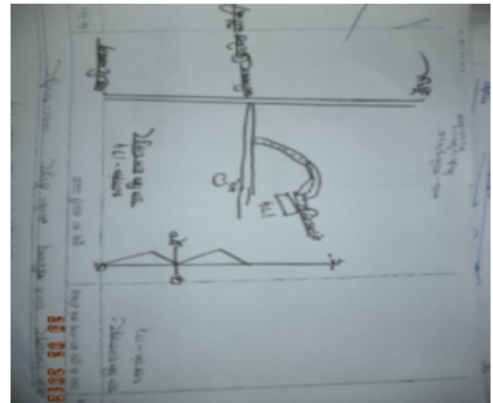

Key MAP View