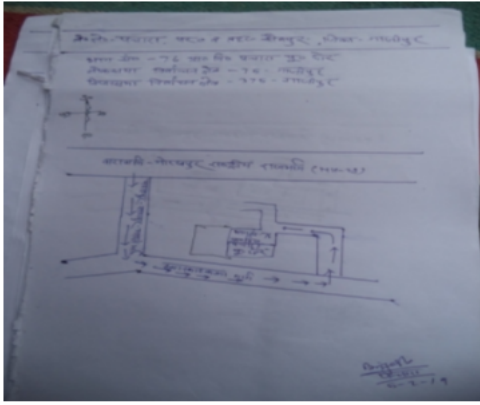

Nazri Naksha