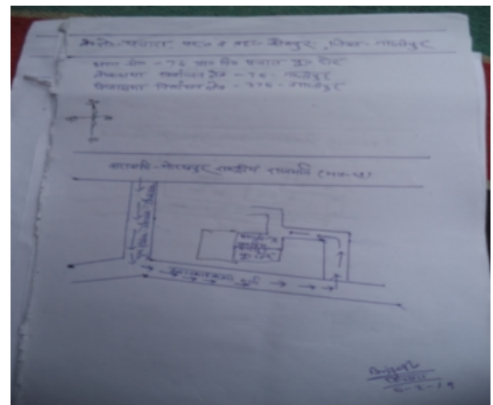

निर्वाचक रजिस्ट्रीकरण अधिकारी

Nazri Naksha

Google Map View

Polling Station Building Front View

Polling Station Front View

Cad View

Key MAP View

| | | | | | | | | | | | |
|----|-------------------|---|----------------|----|-------------------|---|----------------|----|-------------------|--|----------------|
| 1 | UP/49/235/0744004 | नाम : मेवाती पति का नाम: हरी मकान संख्या : 1 आयु : 75 लिंग : महिला | फोटो उपलब्ध है | 2 | UP/49/235/0744422 | नाम : सन्जु पति का नाम: रामसागर मकान संख्या : 1 आयु : 56 लिंग : महिला | फोटो उपलब्ध है | 3 | UP/49/235/0744006 | नाम : महेन्द्र पिता का नाम: हरी मकान संख्या : 1 आयु : 49 लिंग : पुरुष | फोटो उपलब्ध है |
| 4 | HDD2369346 | नाम : सुरेन्द्र पिता का नाम: हरी मकान संख्या : 1 आयु : 41 लिंग : पुरुष | फोटो उपलब्ध है | 5 | HDD2584100 | नाम : सुनीता पति का नाम: महेन्द्र मकान संख्या : 1 आयु : 40 लिंग : महिला | फोटो उपलब्ध है | 6 | SQH1386796 | नाम : गीता पति का नाम: सुरेन्द्र मकान संख्या : १ आयु : 36 लिंग : महिला | फोटो उपलब्ध है |
| 7 | SQH1745603 | नाम : जयप्रकाश कुशवाहा पिता का नाम: रामसागर कुशवाहा मकान संख्या : 1 आयु : 29 लिंग : पुरुष | फोटो उपलब्ध है | 8 | SQH2343622 | नाम : राणी कुमारी पिता का नाम: राम सागर कुशवाहा मकान संख्या : 01 आयु : 25 लिंग : महिला | फोटो उपलब्ध है | 9 | SQH2449213 | नाम : अनुराधा कुमारी पति का नाम: रामसागर कुशवाहा मकान संख्या : 01 आयु : 24 लिंग : महिला | फोटो उपलब्ध है |
| 10 | SQH2791150 | नाम : आरती कुशवाहा पिता का नाम: राम सागर कुशवाहा मकान संख्या : 1 आयु : 20 लिंग : महिला | फोटो उपलब्ध है | 11 | SQH2064822 | नाम : हरी पिता का नाम: विश्वनाथ मकान संख्या : 1/517 आयु : 77 लिंग : पुरुष | फोटो उपलब्ध है | 12 | UP/49/235/0744005 | नाम : रामसागर पिता का नाम: रघुनाथ मकान संख्या : 1/517 आयु : 58 लिंग : पुरुष | फोटो उपलब्ध है |
| 13 | HDD1783745 | नाम : रामजन्म पिता का नाम: भागवत मकान संख्या : 2 आयु : 62 लिंग : पुरुष | फोटो उपलब्ध है | 14 | UP/49/235/0744009 | नाम : लखिया पति का नाम: रामजन्म मकान संख्या : 2 आयु : 58 लिंग : महिला | फोटो उपलब्ध है | 15 | HDD1783752 | नाम : राम बदन पिता का नाम: भागवत मकान संख्या : 2 आयु : 54 लिंग : पुरुष | फोटो उपलब्ध है |
| 16 | HDD2164093 | नाम : रामरतन पिता का नाम: भागवत मकान संख्या : 2 आयु : 53 लिंग : पुरुष | फोटो उपलब्ध है | 17 | HDD2164101 | नाम : सरोज पति का नाम: रामरतन मकान संख्या : 2 आयु : 51 लिंग : महिला | फोटो उपलब्ध है | 18 | HDD2369387 | नाम : रमेश पिता का नाम: कैलाश मकान संख्या : 2 आयु : 42 लिंग : पुरुष | फोटो उपलब्ध है |
| 19 | HDD2369361 | नाम : सुनीता पति का नाम: राम बदन मकान संख्या : 2 आयु : 41 लिंग : महिला | फोटो उपलब्ध है | 20 | HDD2369379 | नाम : विजय पिता का नाम: बसन्त मकान संख्या : 2 आयु : 41 लिंग : पुरुष | फोटो उपलब्ध है | 21 | SQH2290518 | नाम : रिकू कुशवाहा पति का नाम: विजय सिंह कुशवाहा मकान संख्या : 02 आयु : 40 लिंग : महिला | फोटो उपलब्ध है |
| 22 | SQH1470871 | नाम : सुनील पिता का नाम: गुलाब मकान संख्या : २ आयु : 31 लिंग : पुरुष | फोटो उपलब्ध है | 23 | SQH2290492 | नाम : किरन कुशवाहा पिता का नाम: अजय सिंह कुशवाहा मकान संख्या : 02 आयु : 31 लिंग : महिला | फोटो उपलब्ध है | 24 | SQH1745504 | नाम : प्रियांशु मौर्या पति का नाम: रामजनम मौर्य मकान संख्या : 2 आयु : 28 लिंग : महिला | फोटो उपलब्ध है |
| 25 | SQH1891704 | नाम : रोहित सिंह कुशवाहा पिता का नाम: राम जनम सिंह कुशवाहा मकान संख्या : 2 आयु : 27 लिंग : पुरुष | फोटो उपलब्ध है | 26 | SQH2487908 | नाम : प्रिंस मौर्या पिता का नाम: गुलाब चंद्र मौर्या मकान संख्या : 2 आयु : 21 लिंग : पुरुष | फोटो उपलब्ध है | 27 | SQH2487031 | नाम : नव्या कुशवाहा पिता का नाम: मुकेश सिंह कुशवाहा मकान संख्या : 2 आयु : 21 लिंग : महिला | फोटो उपलब्ध है |
| 28 | SQH2563203 | नाम : पूजा कुमारी पिता का नाम: राम रतन सिंह कुशवाहा मकान संख्या : 2 आयु : 20 लिंग : महिला | फोटो उपलब्ध है | 29 | SQH2790731 | नाम : अमन सिंह कुशवाहा पिता का नाम: राम रतन सिंह कुशवाहा मकान संख्या : 2 आयु : 20 लिंग : पुरुष | फोटो उपलब्ध है | 30 | UP/49/235/0744019 | नाम : गुलाबचन्द पिता का नाम: रंजीत मकान संख्या : 2 ग आयु : 65 लिंग : पुरुष | फोटो उपलब्ध है |