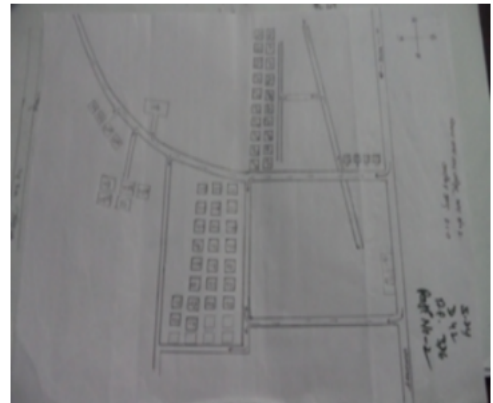

निर्वाचक रजिस्ट्रीकरण अधिकारी

Nazri Naksha

Google Map View

Polling Station Building Front View

Polling Station Front View

Cad View

Key MAP View

|  |                   |   |                   |  |                   |
|--|-------------------|---|-------------------|--|-------------------|
| 1<br>नाम : रामदरस<br>पिता का नाम: हरदेव<br>मकान संख्या : 136<br>आयु : 66 लिंग : पुरुष                | JCV3119302        | 2<br>नाम : आरती<br>पति का नाम: रामदरस<br>मकान संख्या : 136<br>आयु : 65 लिंग : महिला                 | UP/49/234/0870116 | 3<br>नाम : रामबृक्ष<br>पिता का नाम: हरदेव<br>मकान संख्या : 136<br>आयु : 61 लिंग : पुरुष            | JCV3119310        |
| 4<br>नाम : सुमिता<br>पति का नाम: सुदर्शन<br>मकान संख्या : 136<br>आयु : 60 लिंग : महिला               | JCV3881620        | 5<br>नाम : समराथी<br>पति का नाम: रामबृक्ष<br>मकान संख्या : 136<br>आयु : 59 लिंग : महिला             | UP/49/234/0870117 | 6<br>नाम : रामकृत<br>पिता का नाम: हरदेव<br>मकान संख्या : 136<br>आयु : 56 लिंग : पुरुष              | JCV1810548        |
| 7<br>नाम : रामवती<br>पति का नाम: रामकृत<br>मकान संख्या : 136<br>आयु : 55 लिंग : महिला                | UP/49/234/0870118 | 8<br>नाम : हवलदार<br>पिता का नाम: धुरपतर<br>मकान संख्या : 136<br>आयु : 42 लिंग : पुरुष              | JCV4065595        | 9<br>नाम : राजेश<br>पिता का नाम: रामबृक्ष<br>मकान संख्या : 136<br>आयु : 38 लिंग : पुरुष            | JCV4065447        |
| 10<br>नाम : छविलाल<br>पिता का नाम: रामदरश<br>मकान संख्या : 136<br>आयु : 38 लिंग : पुरुष              | TEM0334490        | 11<br>नाम : मनीज<br>पिता का नाम: रामबृक्ष<br>मकान संख्या : 136<br>आयु : 37 लिंग : पुरुष             | JCV3881539        | 12<br>नाम : रीना<br>पति का नाम: बृजभान<br>मकान संख्या : 136<br>आयु : 35 लिंग : महिला               | TEM0542340        |
| 13<br>नाम : अरविन्द यादव<br>पिता का नाम: सुर्देशन यादव<br>मकान संख्या : १३६<br>आयु : 28 लिंग : पुरुष | TEM1706795        | 14<br>नाम : रीमा यादव<br>पति का नाम: राजेश यादव<br>मकान संख्या : १३६<br>आयु : 27 लिंग : महिला       | TEM1706845        | 15<br>नाम : मनीष यादव<br>पिता का नाम: राम प्रताप<br>मकान संख्या : 136<br>आयु : 26 लिंग : पुरुष     | TEM2366516        |
| 16<br>नाम : शंघ्या कुमारी<br>पिता का नाम: रामकृत<br>मकान संख्या : 136<br>आयु : 24 लिंग : महिला       | TEM2194322        | 17<br>नाम : ओम प्रकाश<br>पिता का नाम: त्रिलोकी<br>मकान संख्या : 137<br>आयु : 51 लिंग : पुरुष        | UP/49/234/0870138 | 18<br>नाम : शान्ति<br>पति का नाम: ओमप्रकाश<br>मकान संख्या : 137<br>आयु : 50 लिंग : महिला           | UP/49/234/0870139 |
| 19<br>नाम : मानोज<br>पिता का नाम: ओमप्रकाश<br>मकान संख्या : 137<br>आयु : 38 लिंग : पुरुष             | JCV4065439        | 20<br>नाम : सुनीता<br>पिता का नाम: ओमप्रकाश<br>मकान संख्या : 137<br>आयु : 29 लिंग : महिला           | TEM2288587        | 21<br>नाम : विनोद गौड़<br>पिता का नाम: ओमप्रकाश गौड़<br>मकान संख्या : 137<br>आयु : 23 लिंग : पुरुष | TEM2612109        |
| 22<br>नाम : इनरवती<br>पति का नाम: गोपी<br>मकान संख्या : 138<br>आयु : 79 लिंग : महिला                 | UP/49/234/0870136 | 23<br>नाम : अमरजीत<br>पिता का नाम: दरसू<br>मकान संख्या : 138<br>आयु : 44 लिंग : पुरुष               | JCV4457909        | 24<br>नाम : सुमिता<br>पति का नाम: अमरजीत<br>मकान संख्या : 138<br>आयु : 42 लिंग : महिला             | JCV3881687        |
| 25<br>नाम : अनिल<br>पिता का नाम: तुफानी<br>मकान संख्या : 138<br>आयु : 39 लिंग : पुरुष                | TEM0350660        | 26<br>नाम : जितेन्द्र भारद्वाज<br>पिता का नाम: तुफानी<br>मकान संख्या : 138<br>आयु : 35 लिंग : पुरुष | TEM1706670        | 27<br>नाम : रविंद्र राजभर<br>पिता का नाम: दरसू राजभर<br>मकान संख्या : 138<br>आयु : 31 लिंग : पुरुष | TEM2127892        |
| 28<br>नाम : शशिकला देवी<br>पति का नाम: अनिल राजभर<br>मकान संख्या : 138<br>आयु : 30 लिंग : महिला      | TEM1938729        | 29<br>नाम : बंदना<br>पति का नाम: जितेन्द्र भारद्वाज<br>मकान संख्या : 138<br>आयु : 27 लिंग : महिला   | TEM2194793        | 30<br>नाम : चुसुलवा<br>पति का नाम: रविन्द्र<br>मकान संख्या : 139<br>आयु : 55 लिंग : महिला          | TEM0397810        |