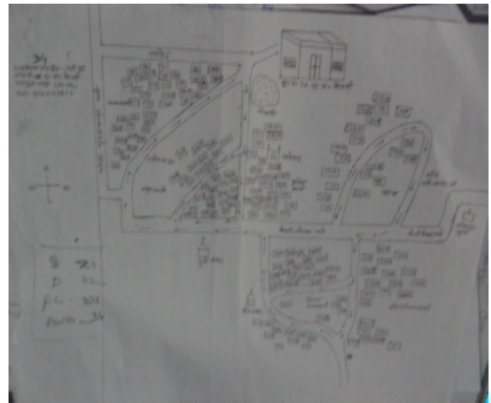

Key MAP View